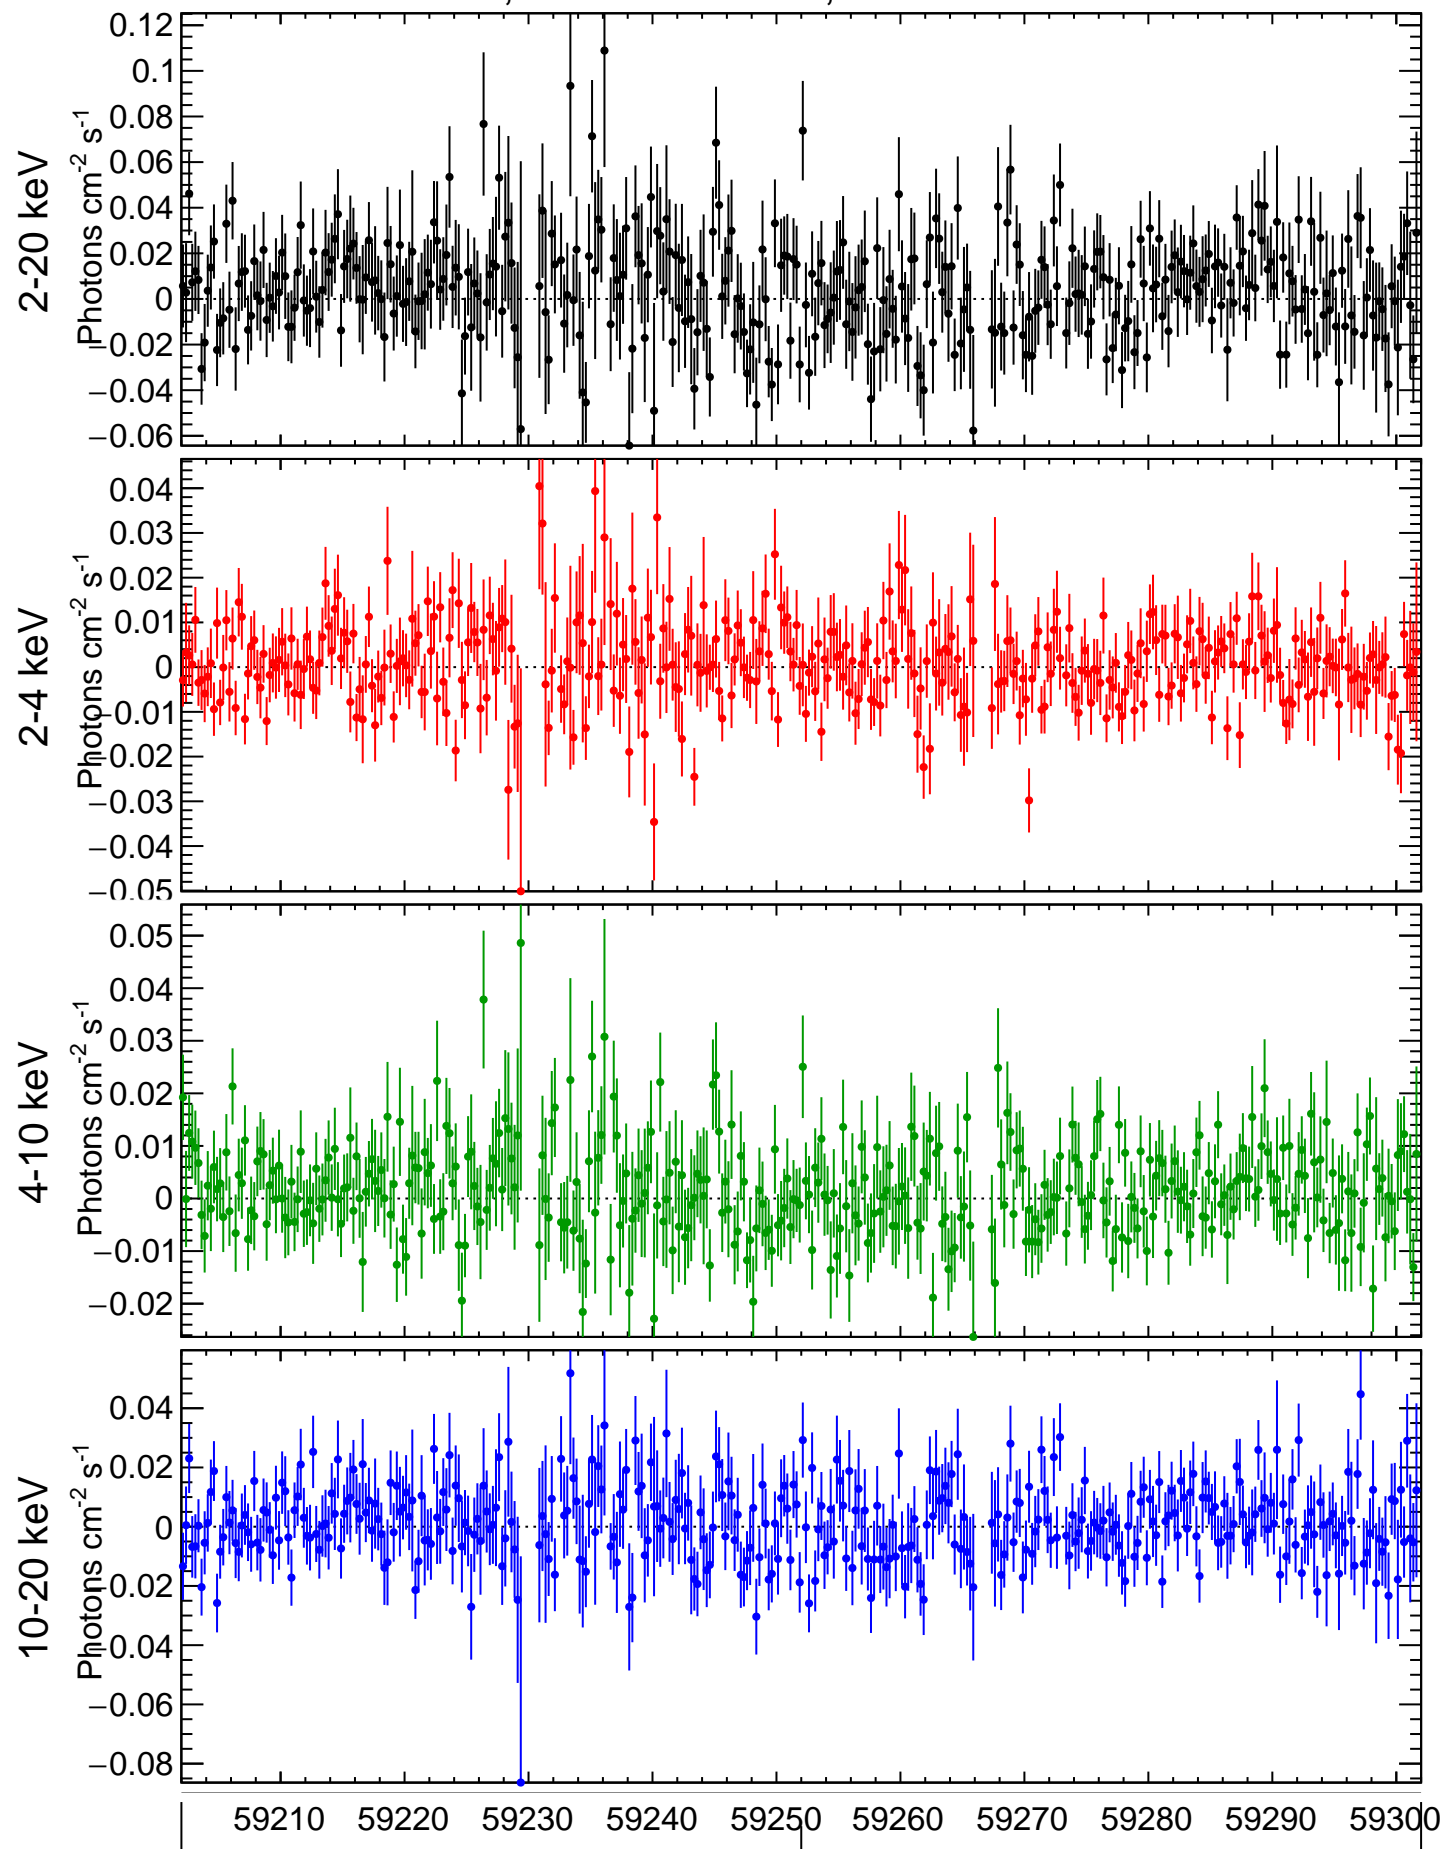

MAXI J0057-720, AX J0058-7203, RX J0057.8-7203
size=6.0h

2020-12-19

2021-03-29