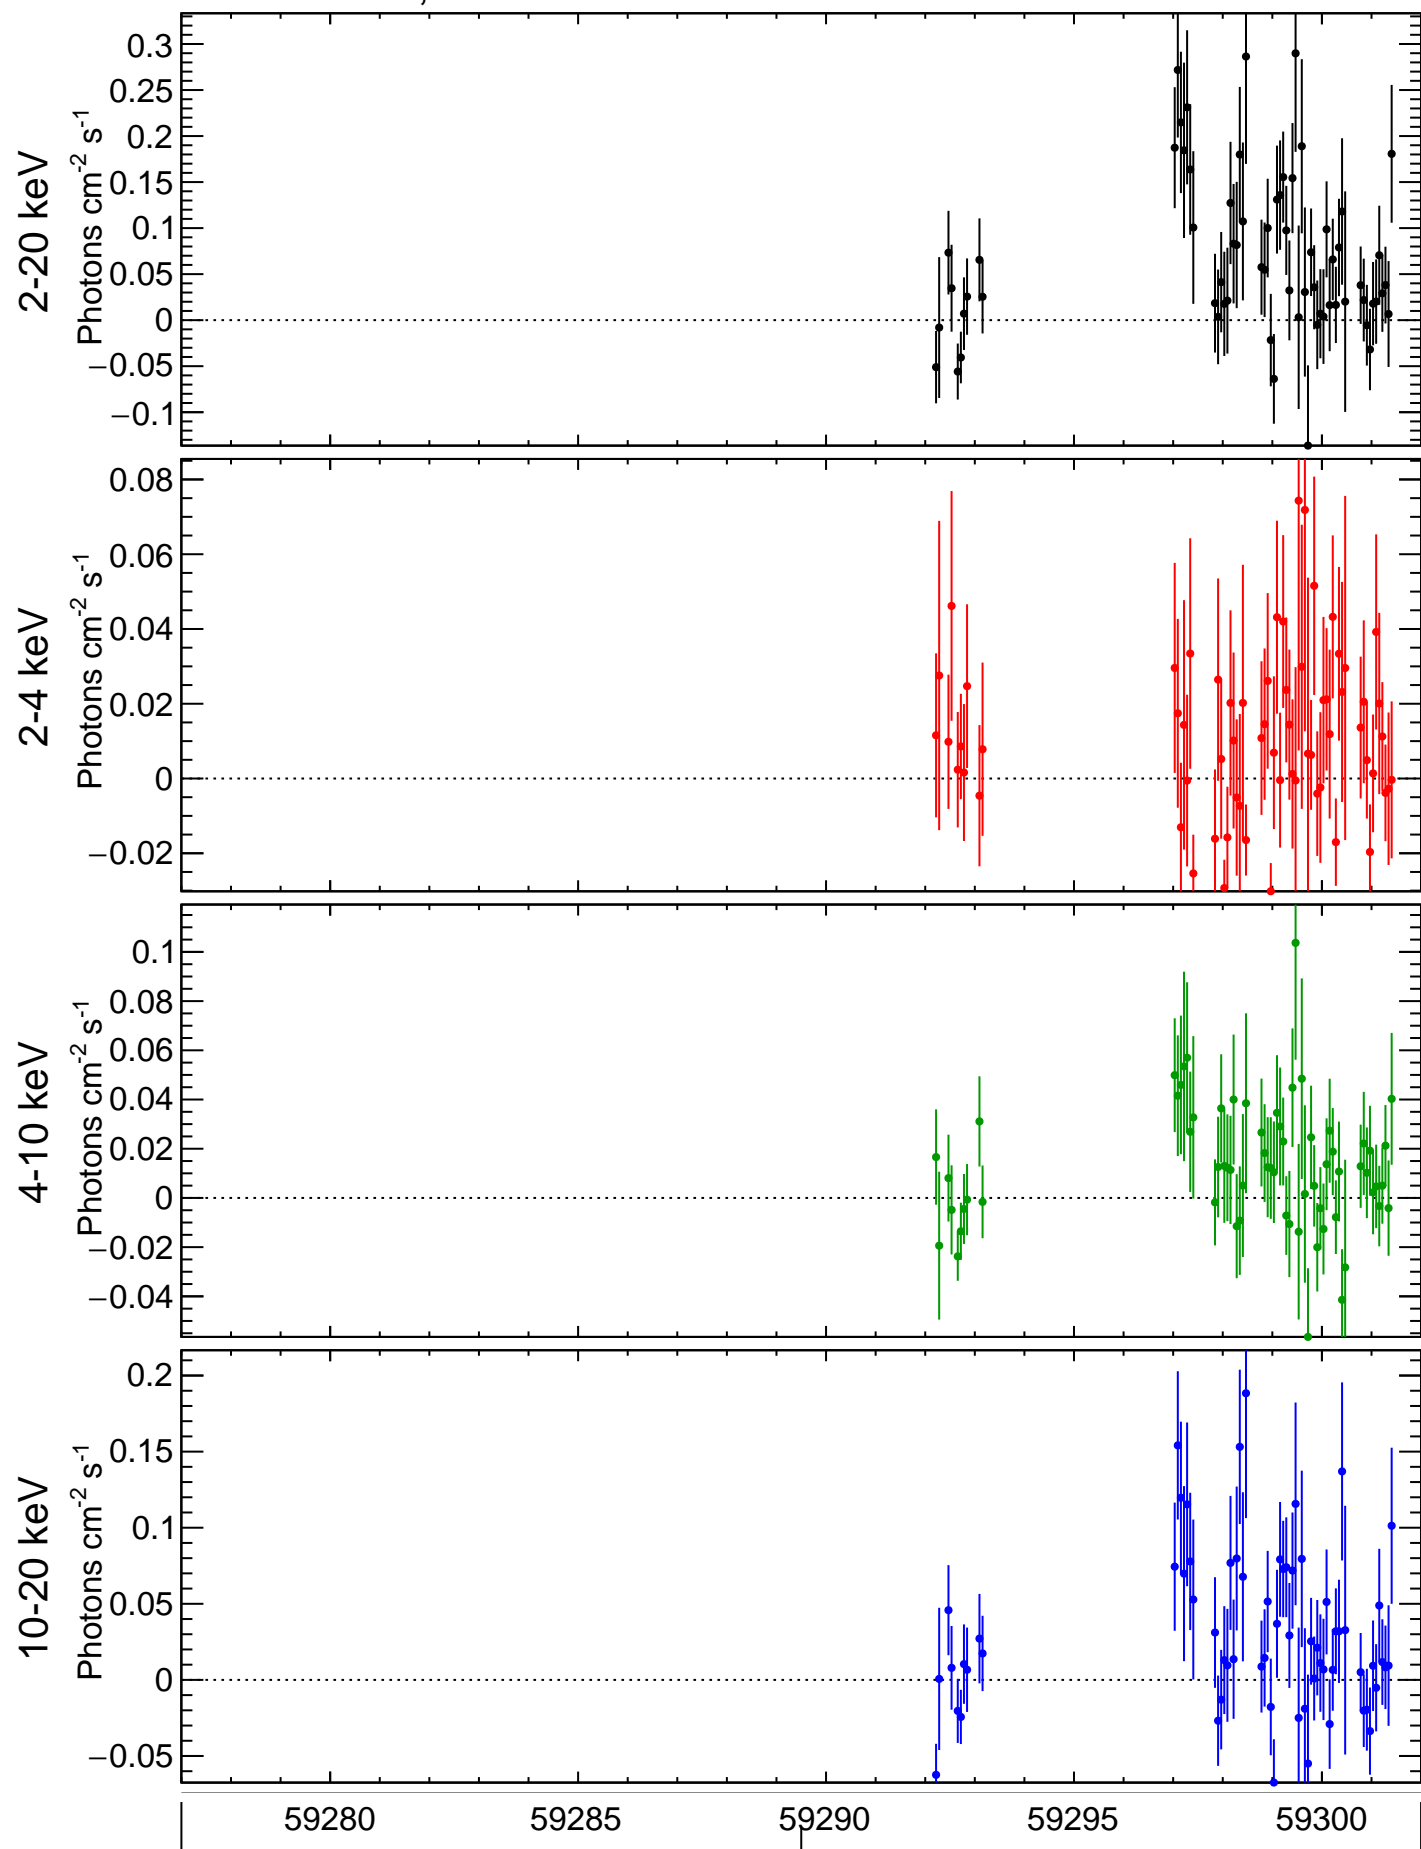

4U 0142+61, PSR J0146+6145

binsize=1.5h

2021-03-04

2021-03-29