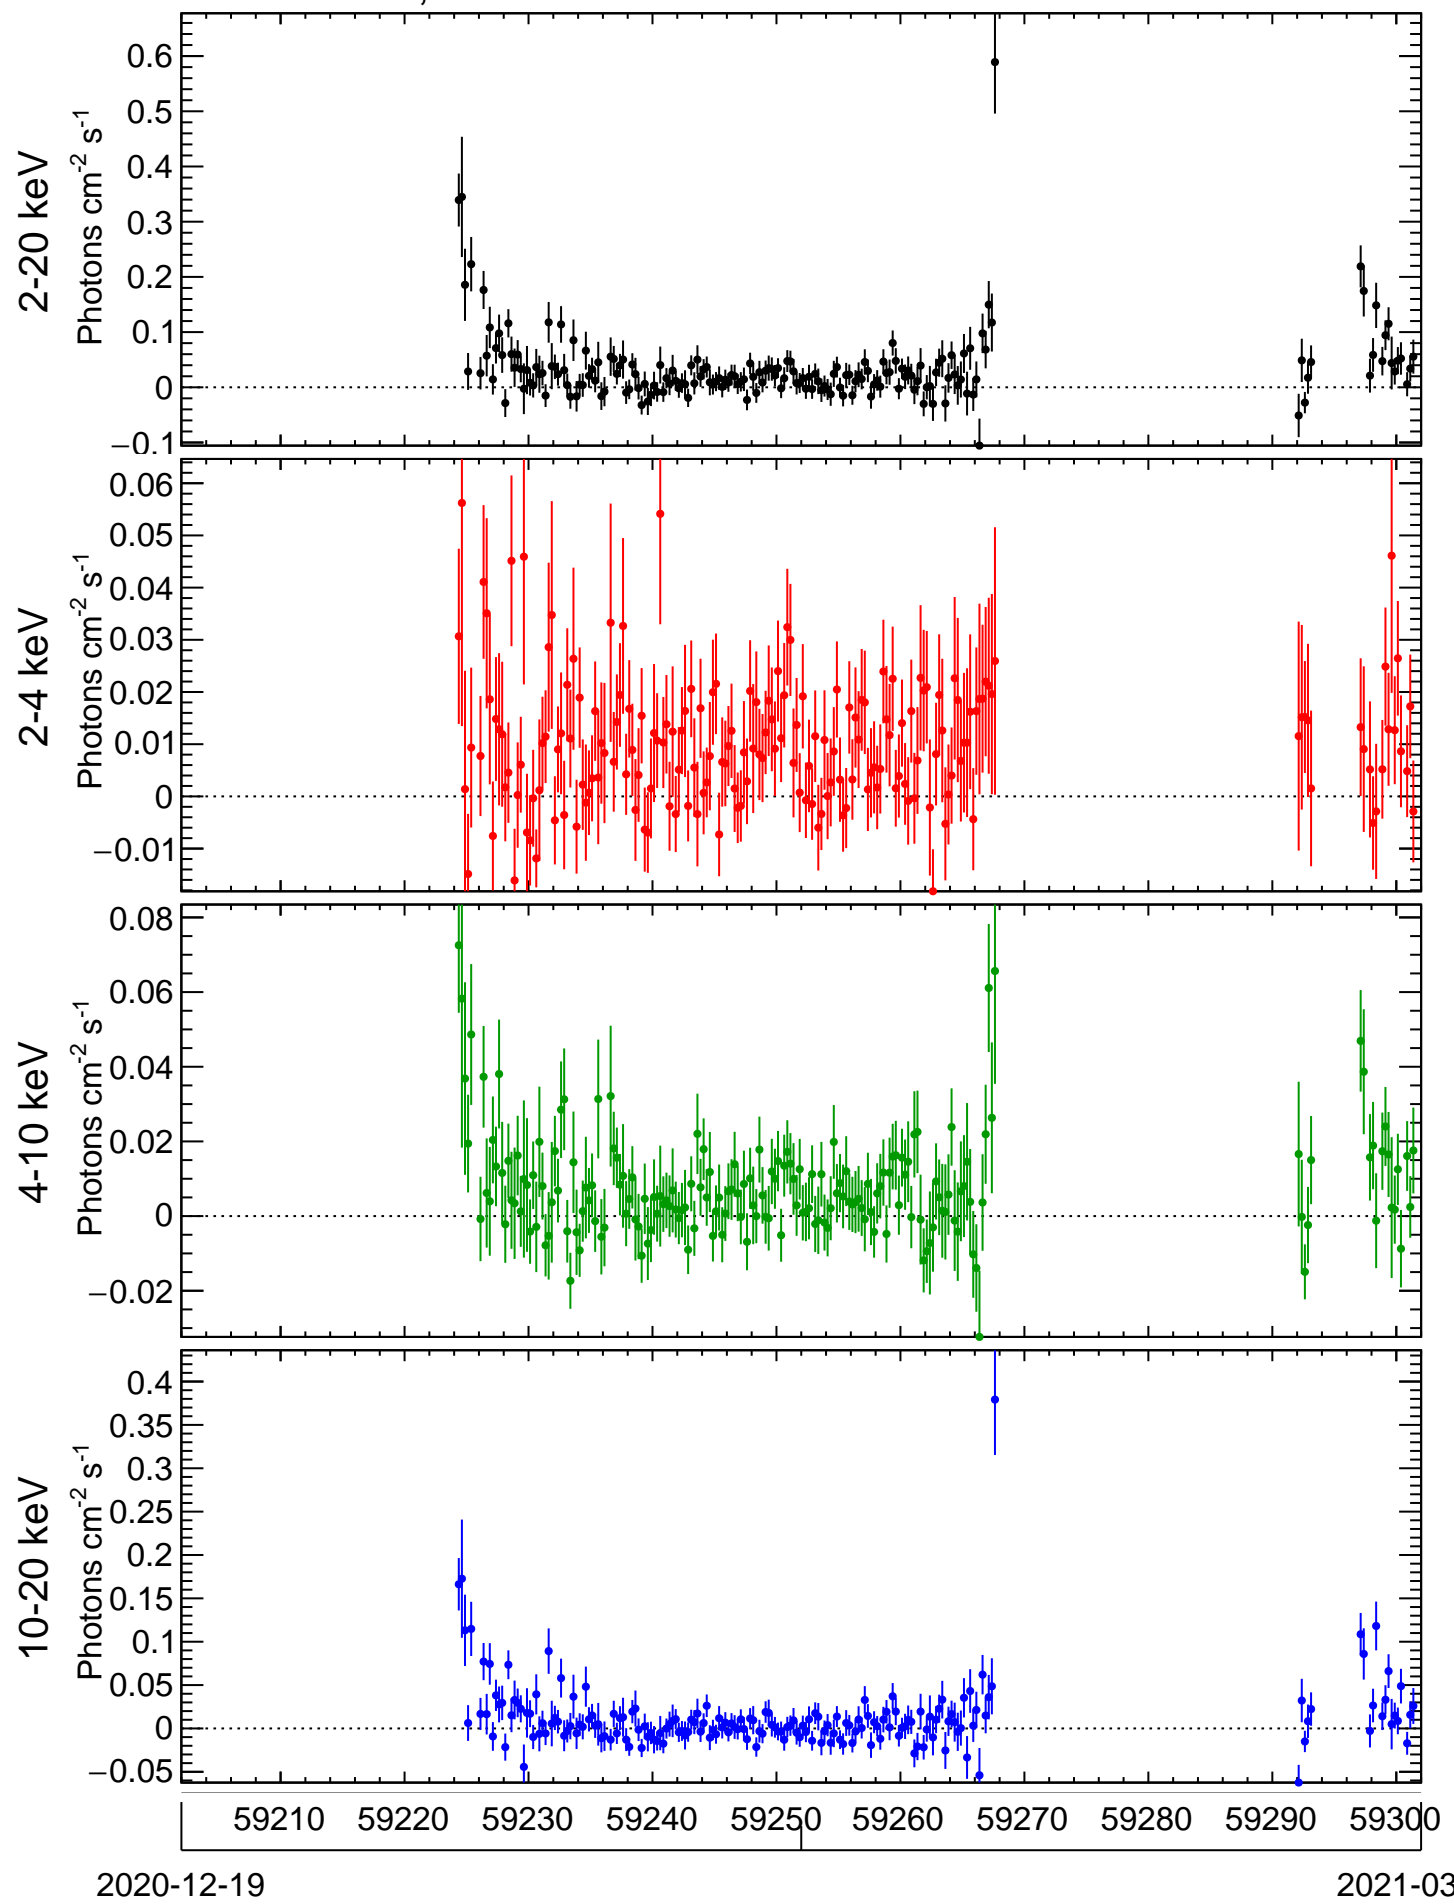

4U 0142+61, PSR J0146+6145

binsize=6.0h

2020-12-19

2021-03-29