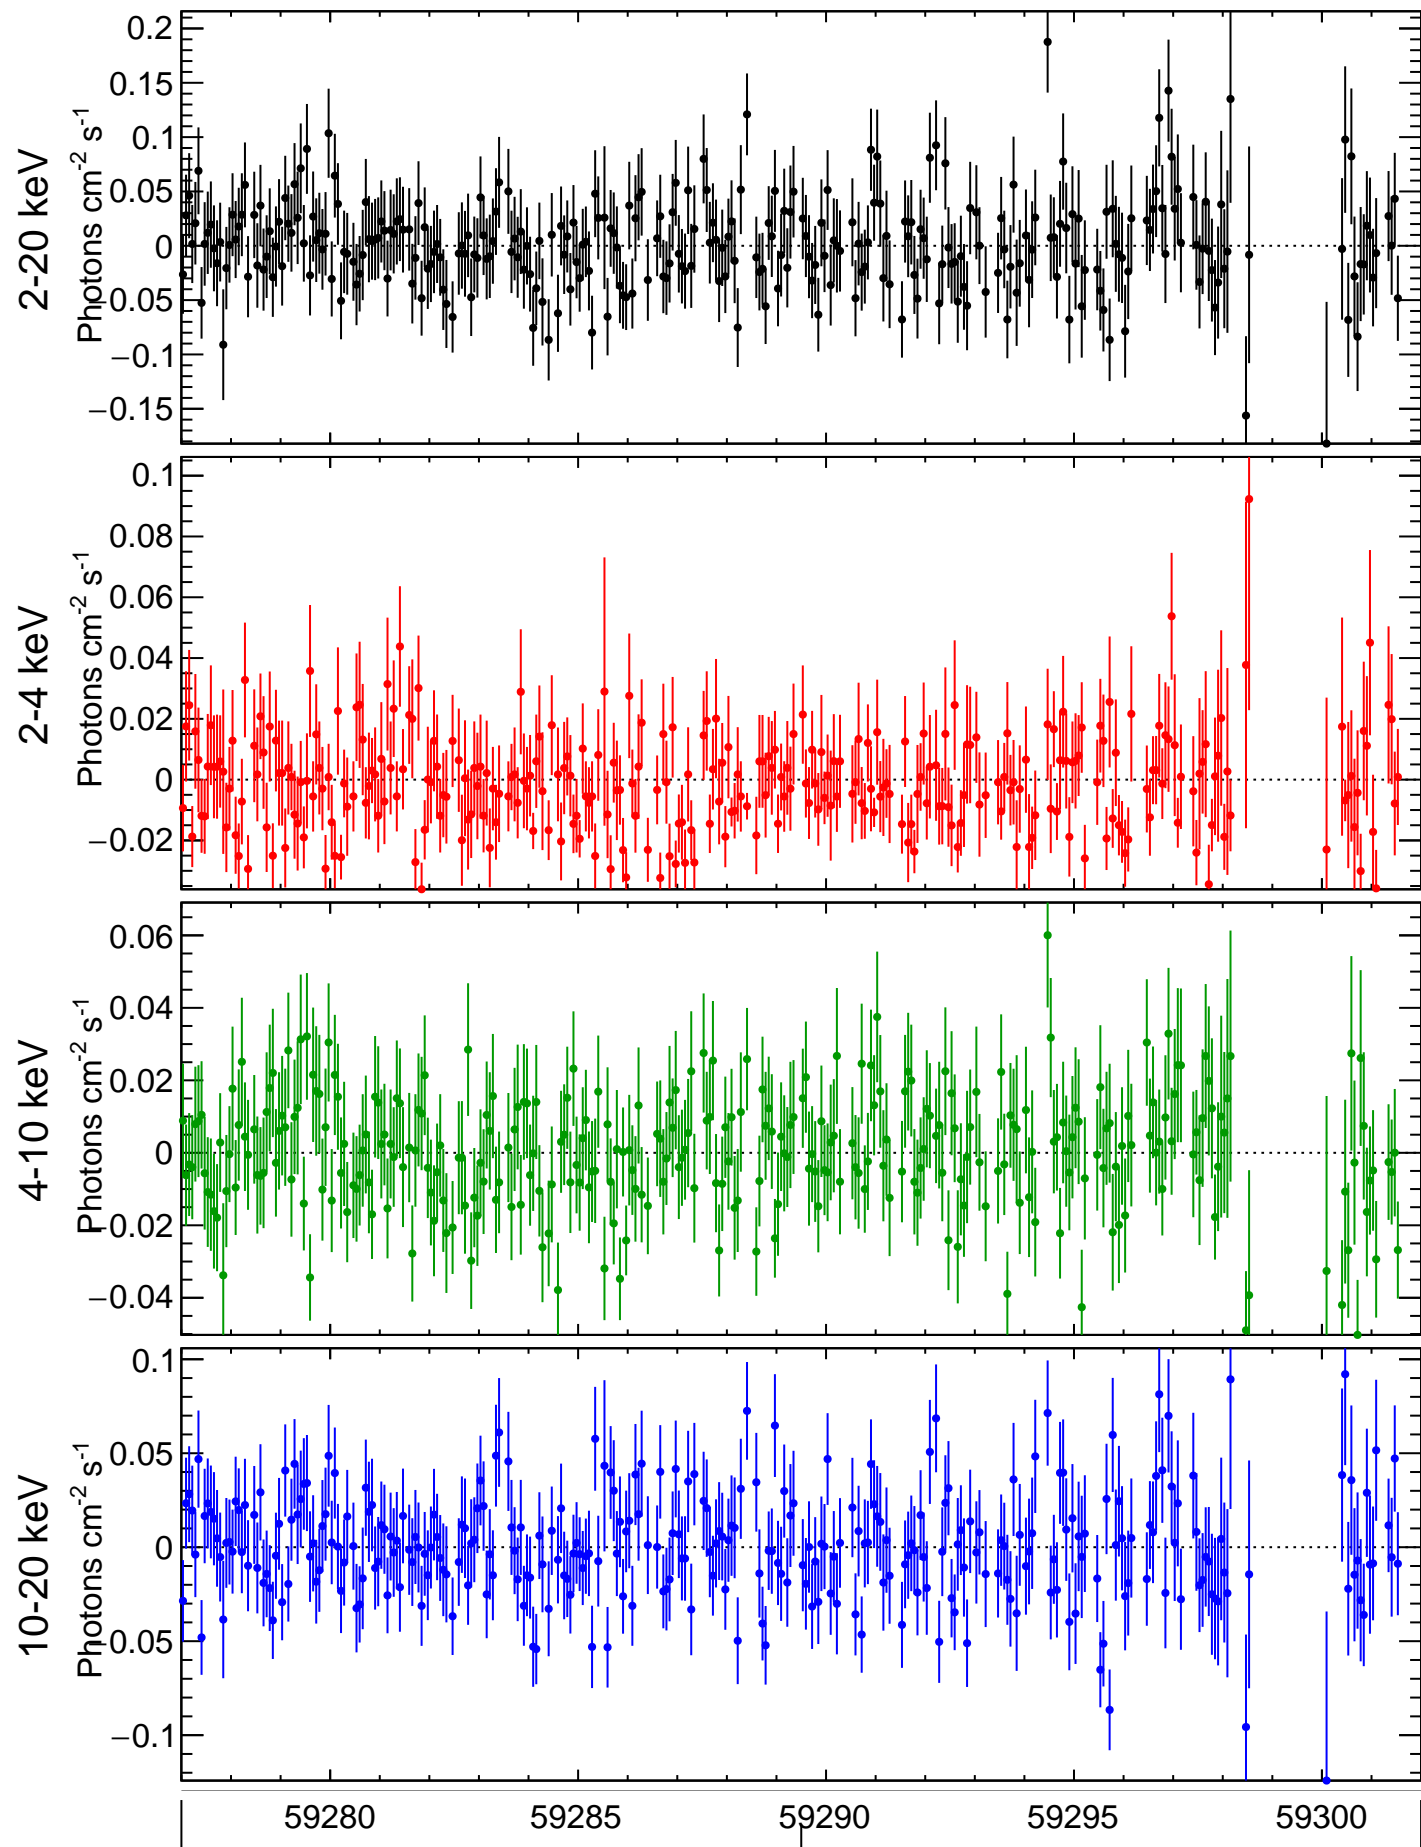

MAXI J0158-744

binsize=1.5h

2021-03-04

2021-03-29