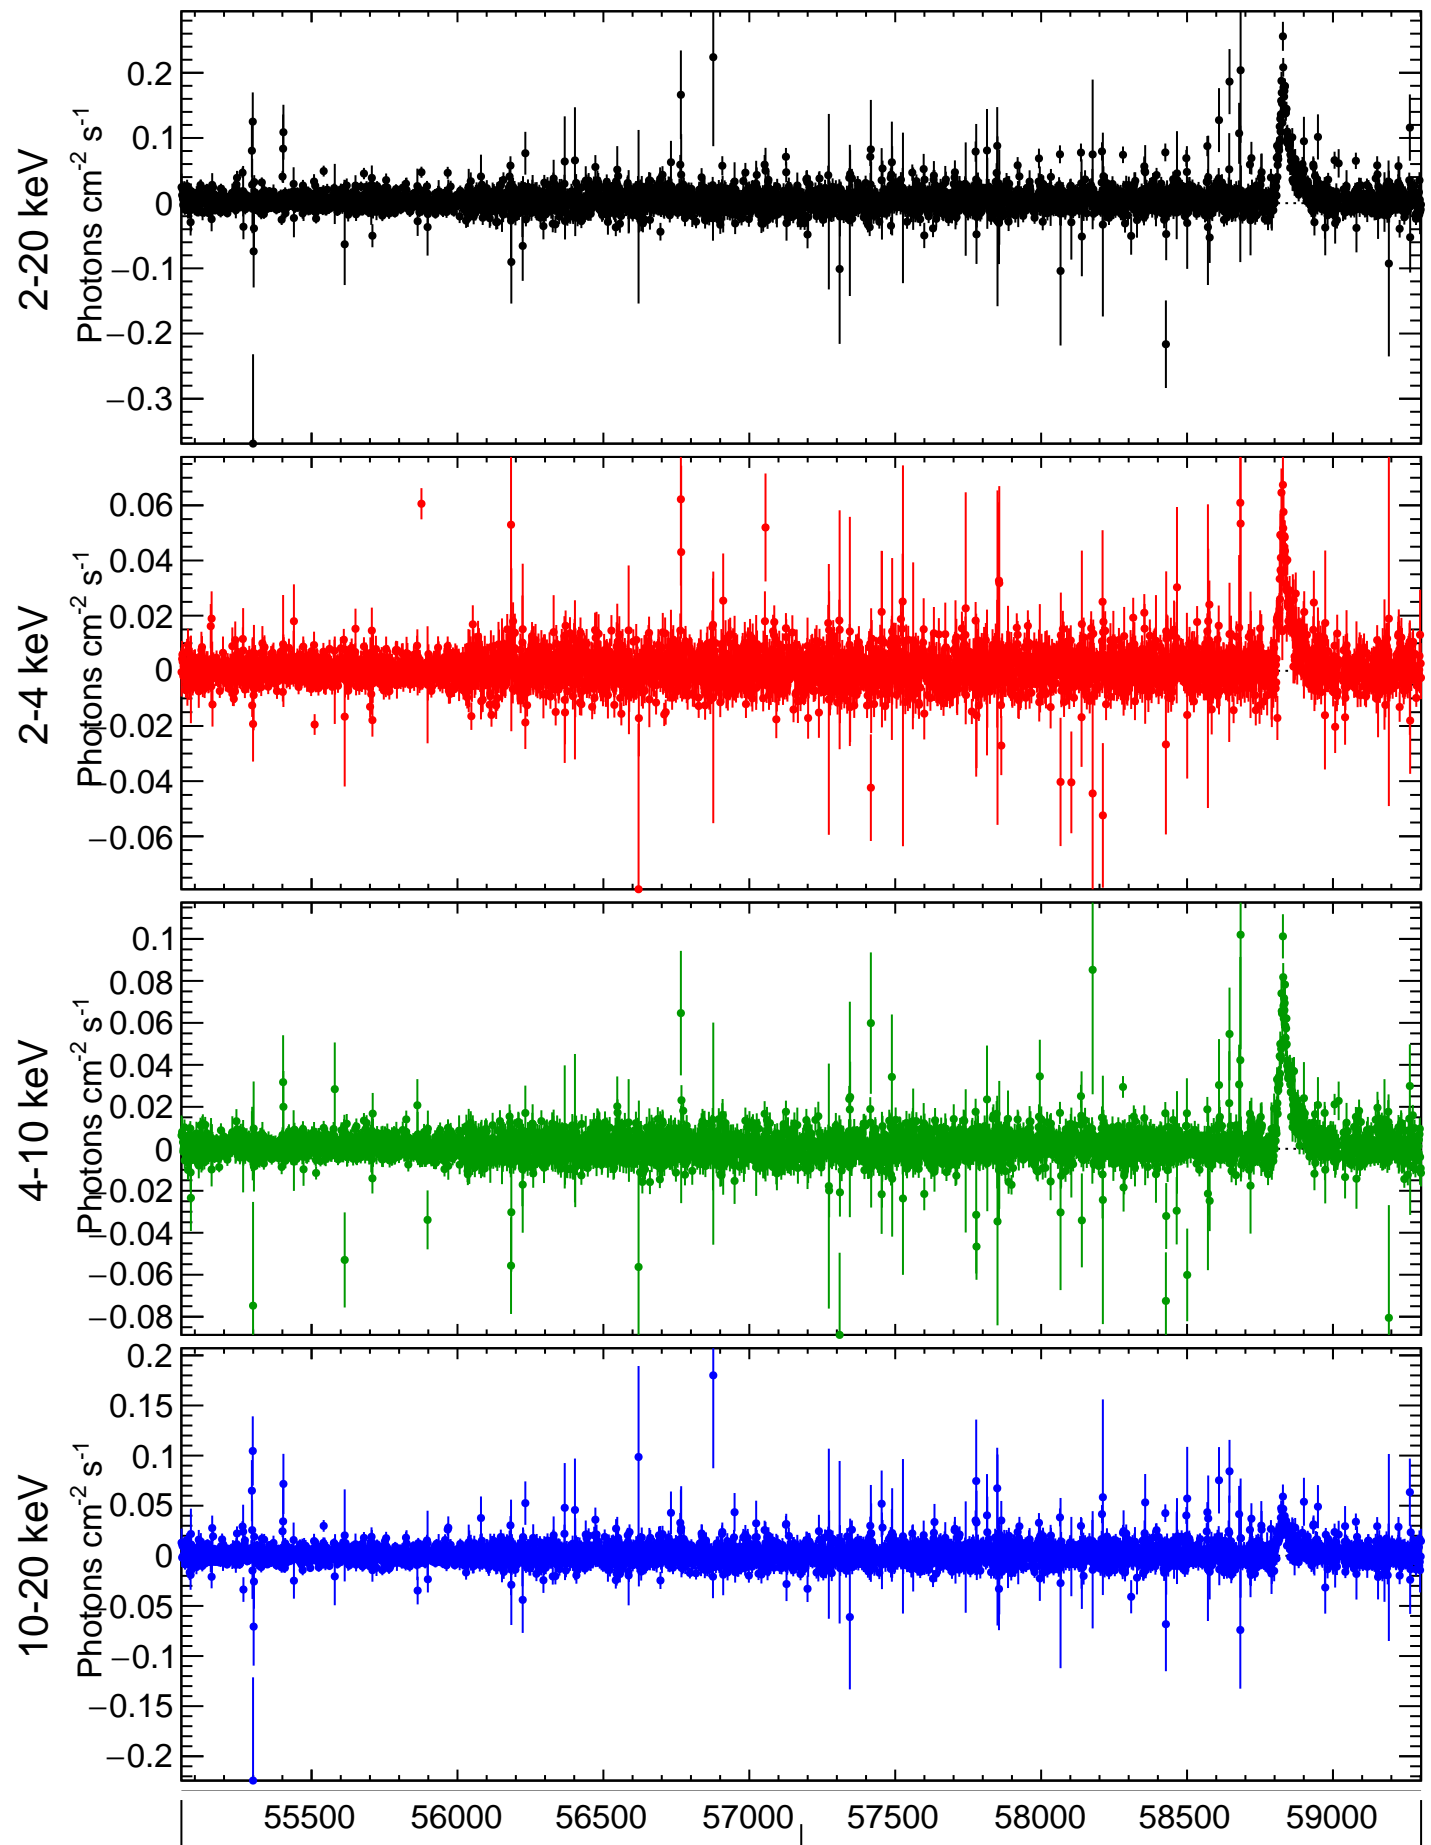

MAXI J0158-744

binsize=24.0h

2009-08-11

2021-03-29