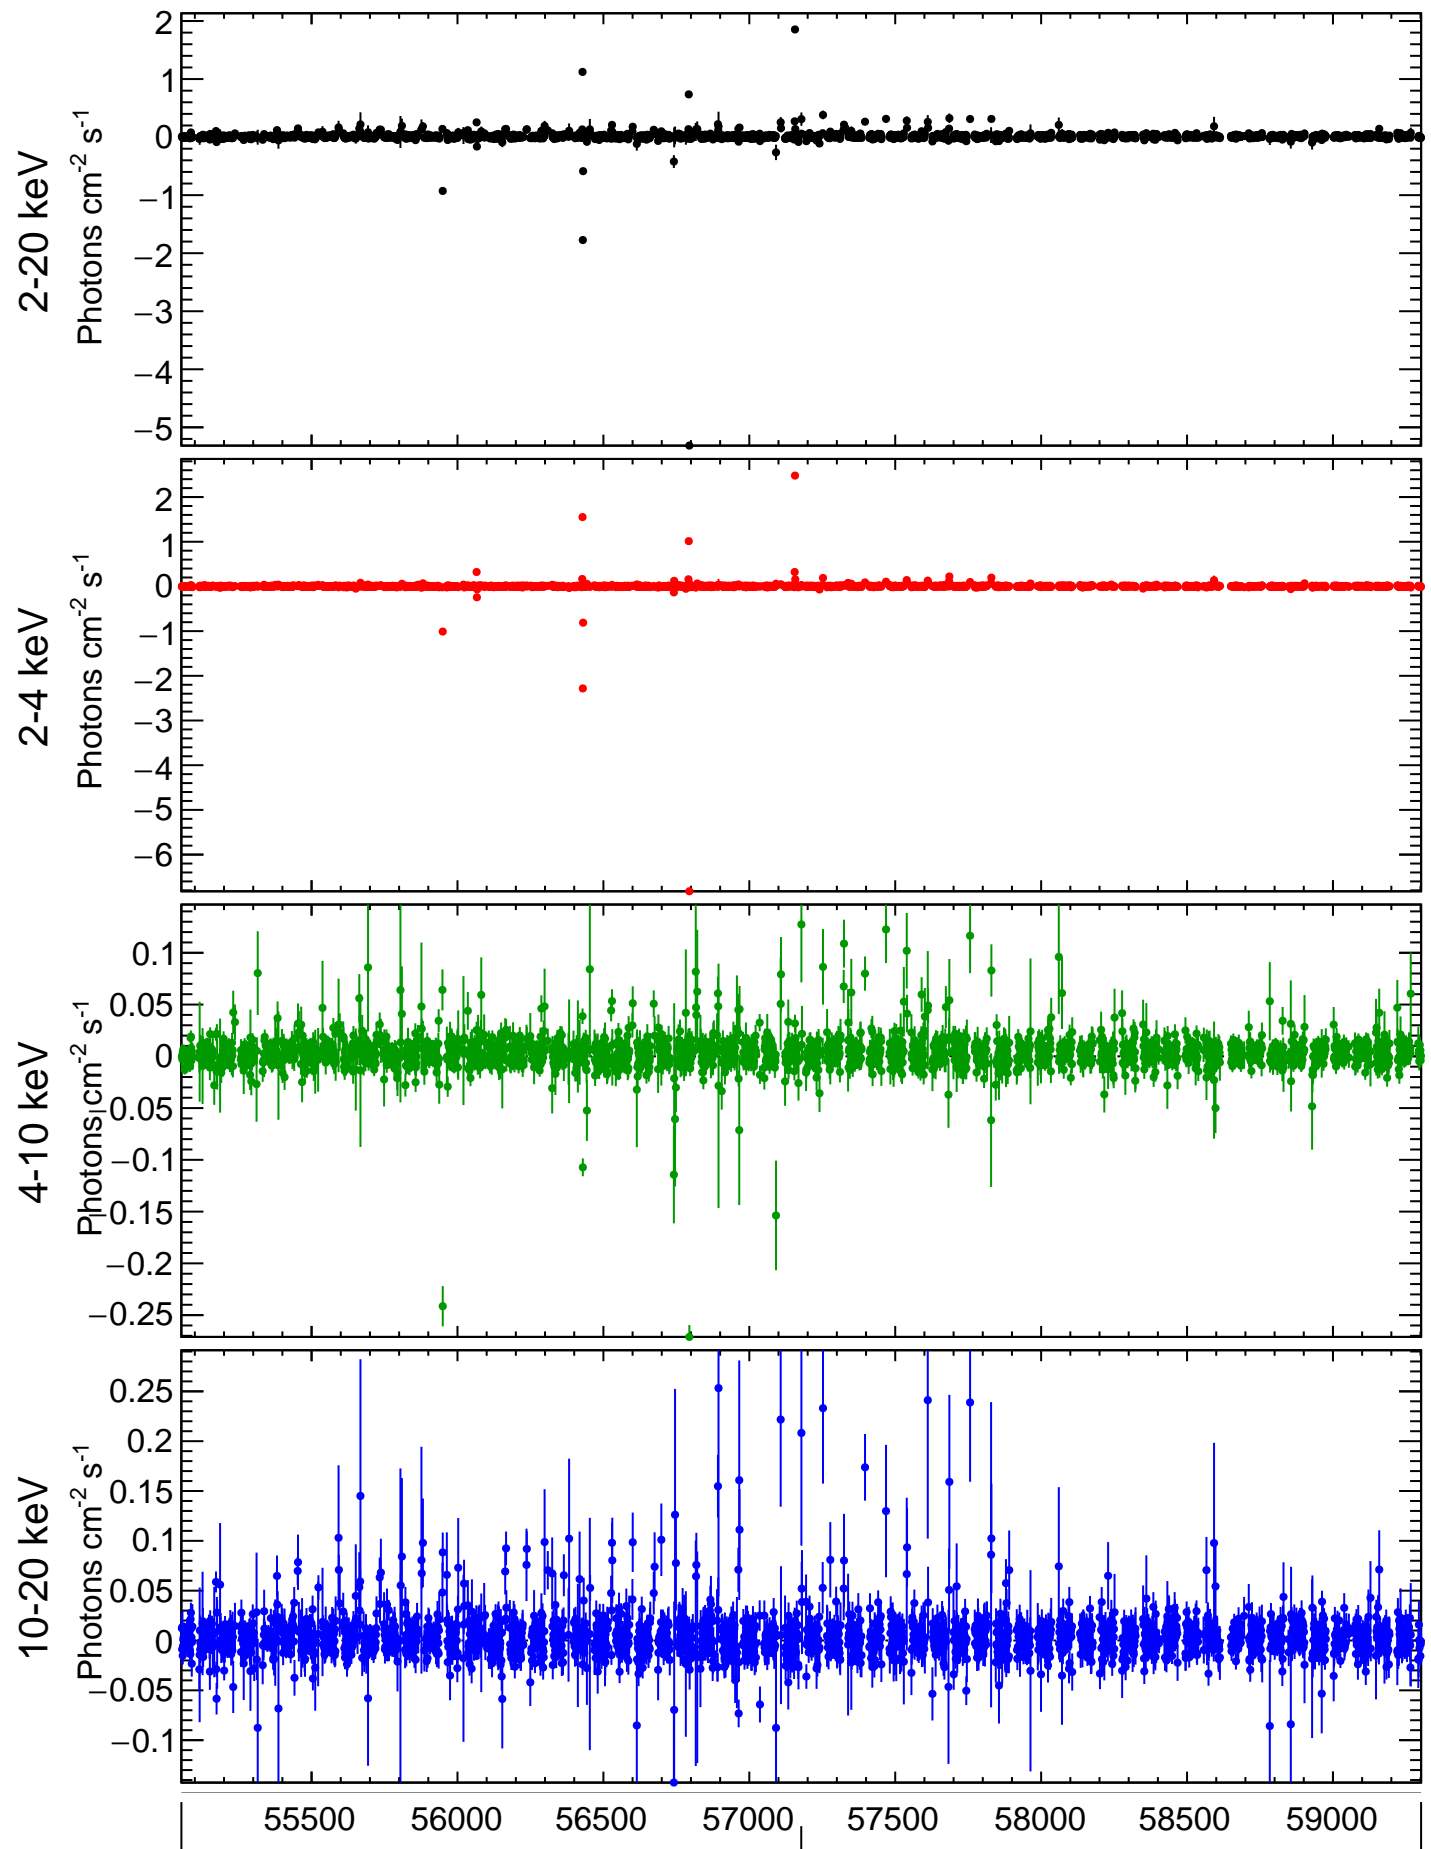

NGC 931

binsize=24.0h

2009-08-11

2021-03-29