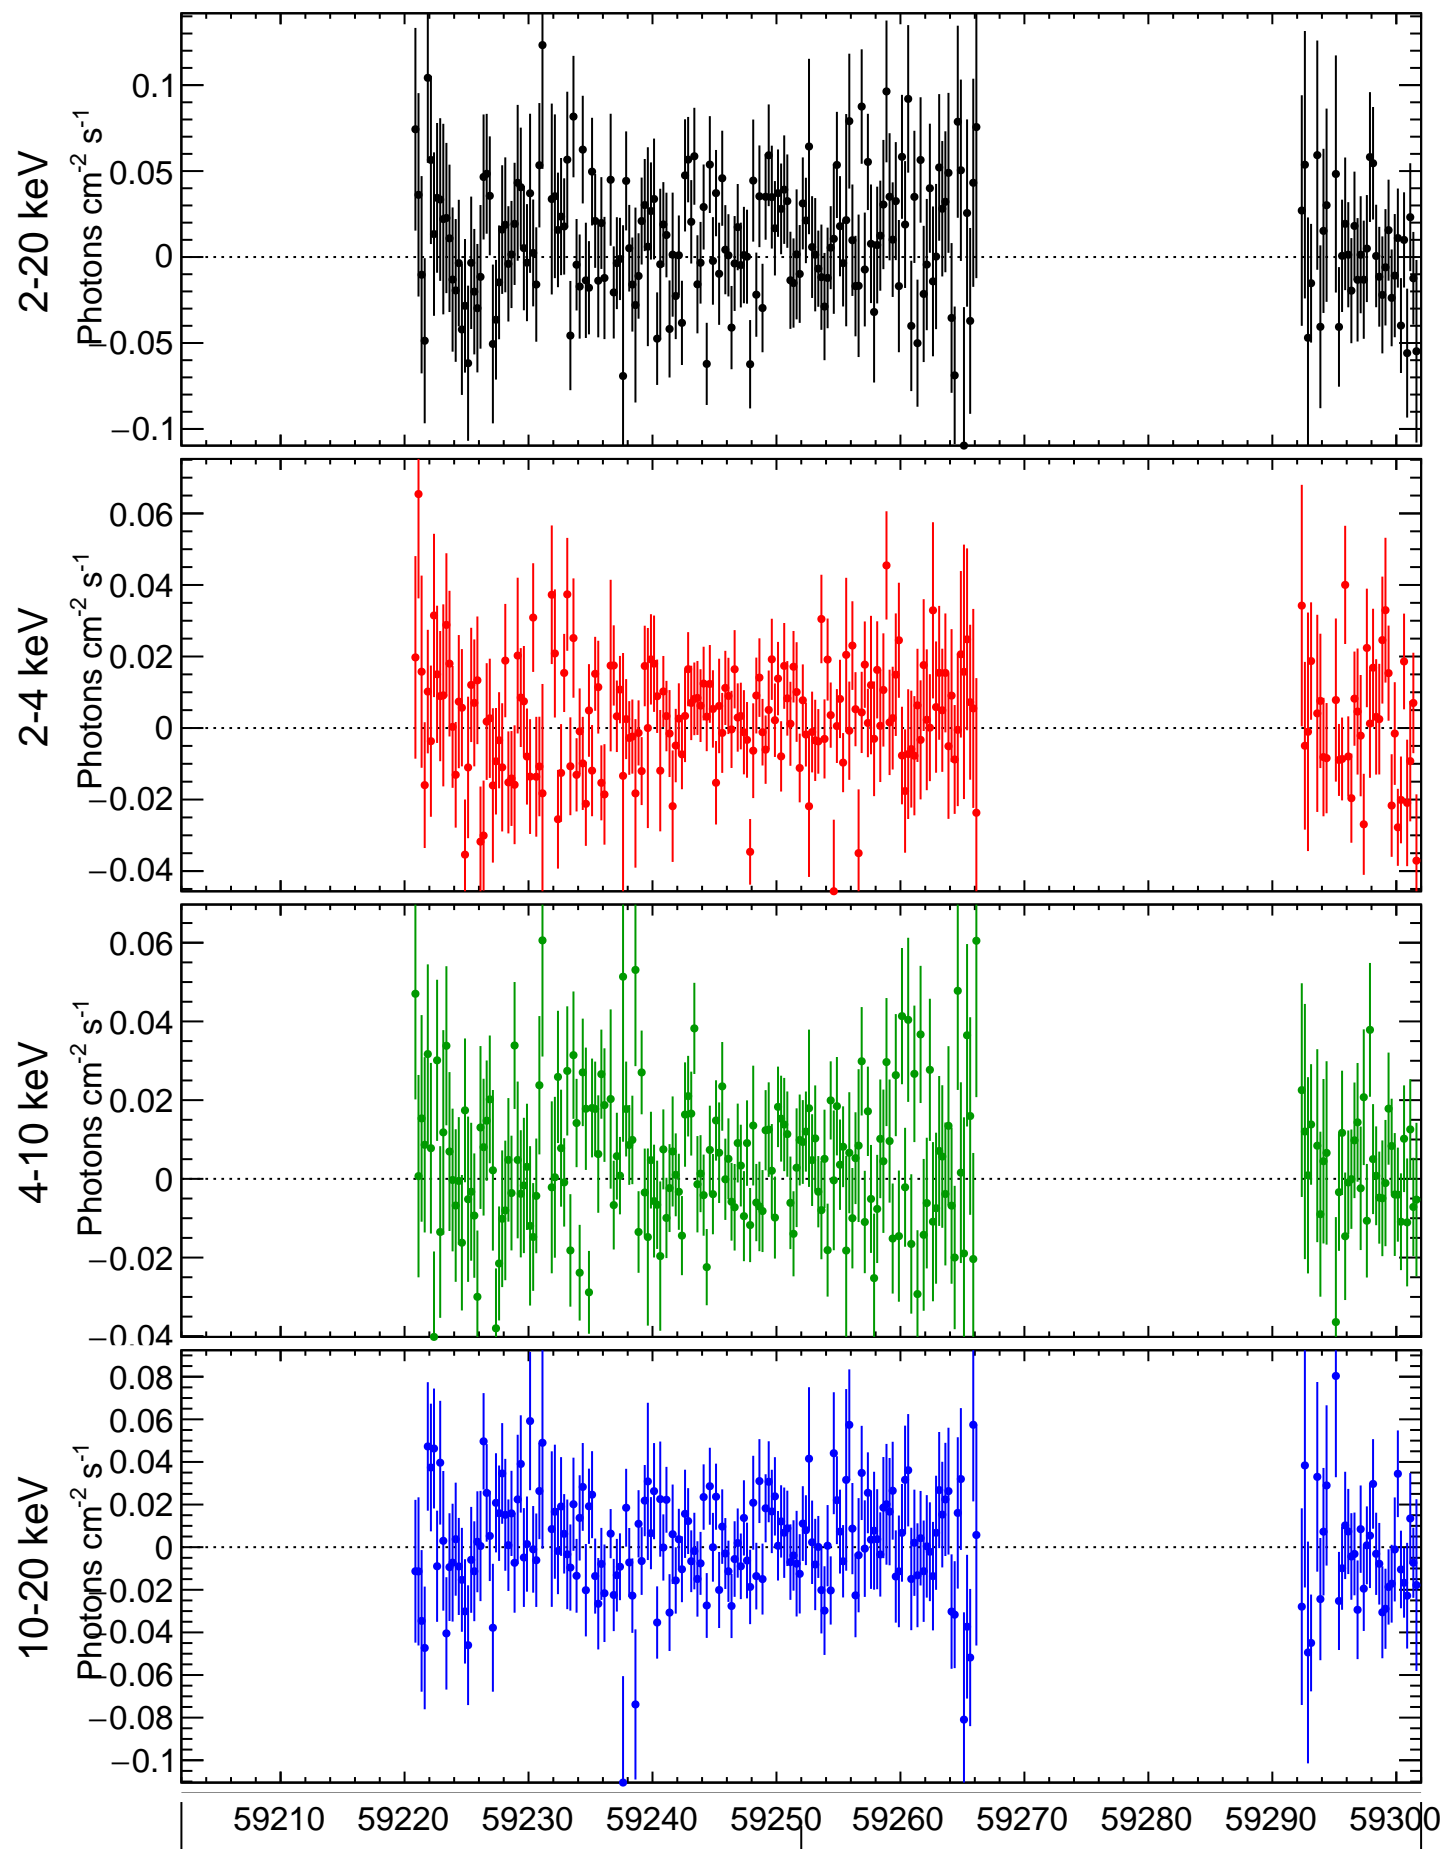

NGC 931

binsize=6.0h

2020-12-19

2021-03-29