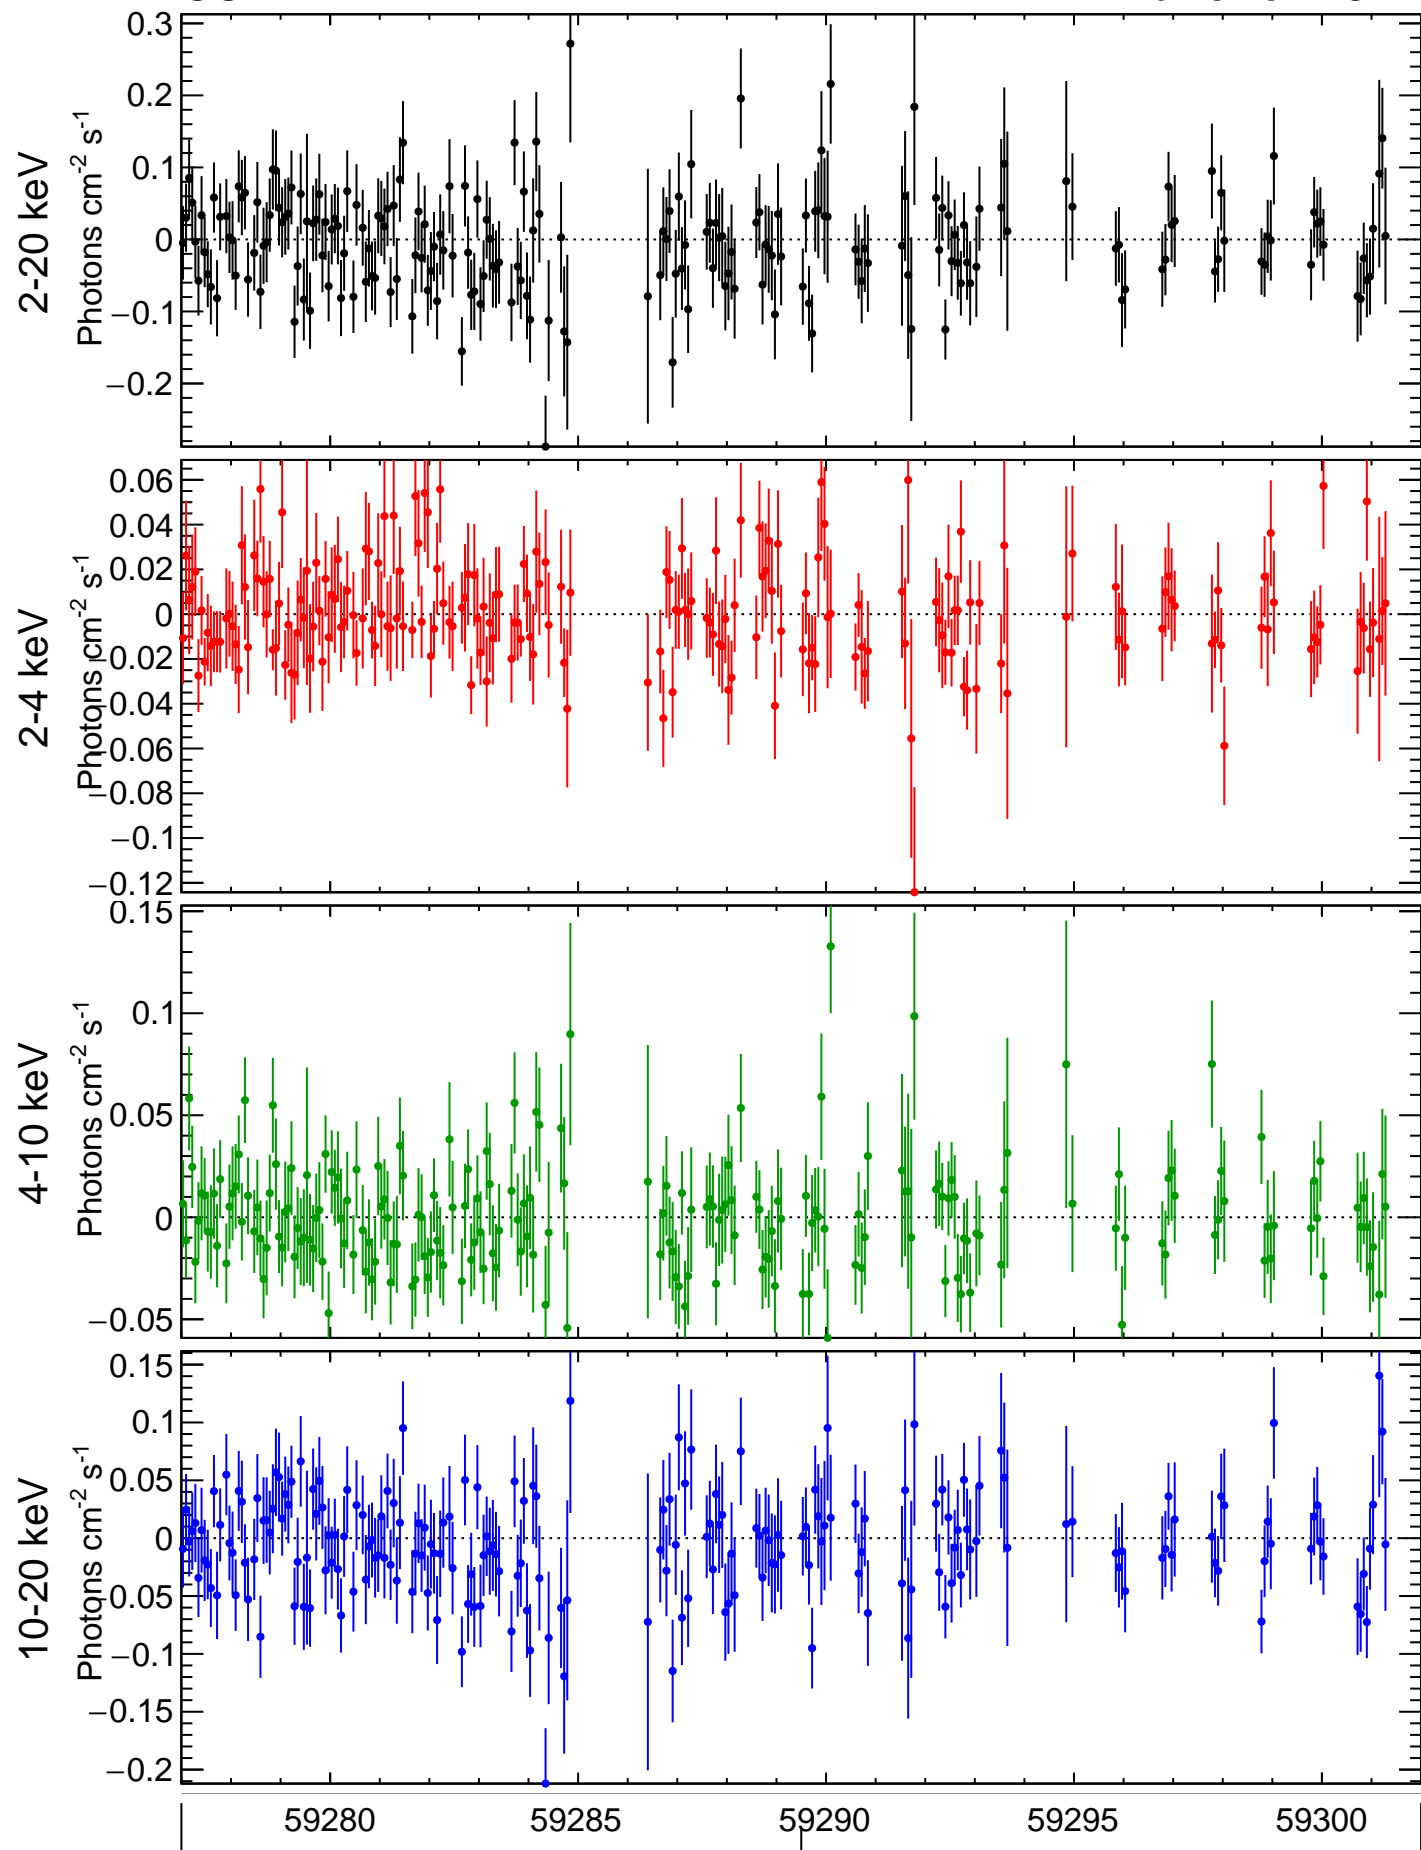

CC Eri

binsize=1.5h

2021-03-04

2021-03-29