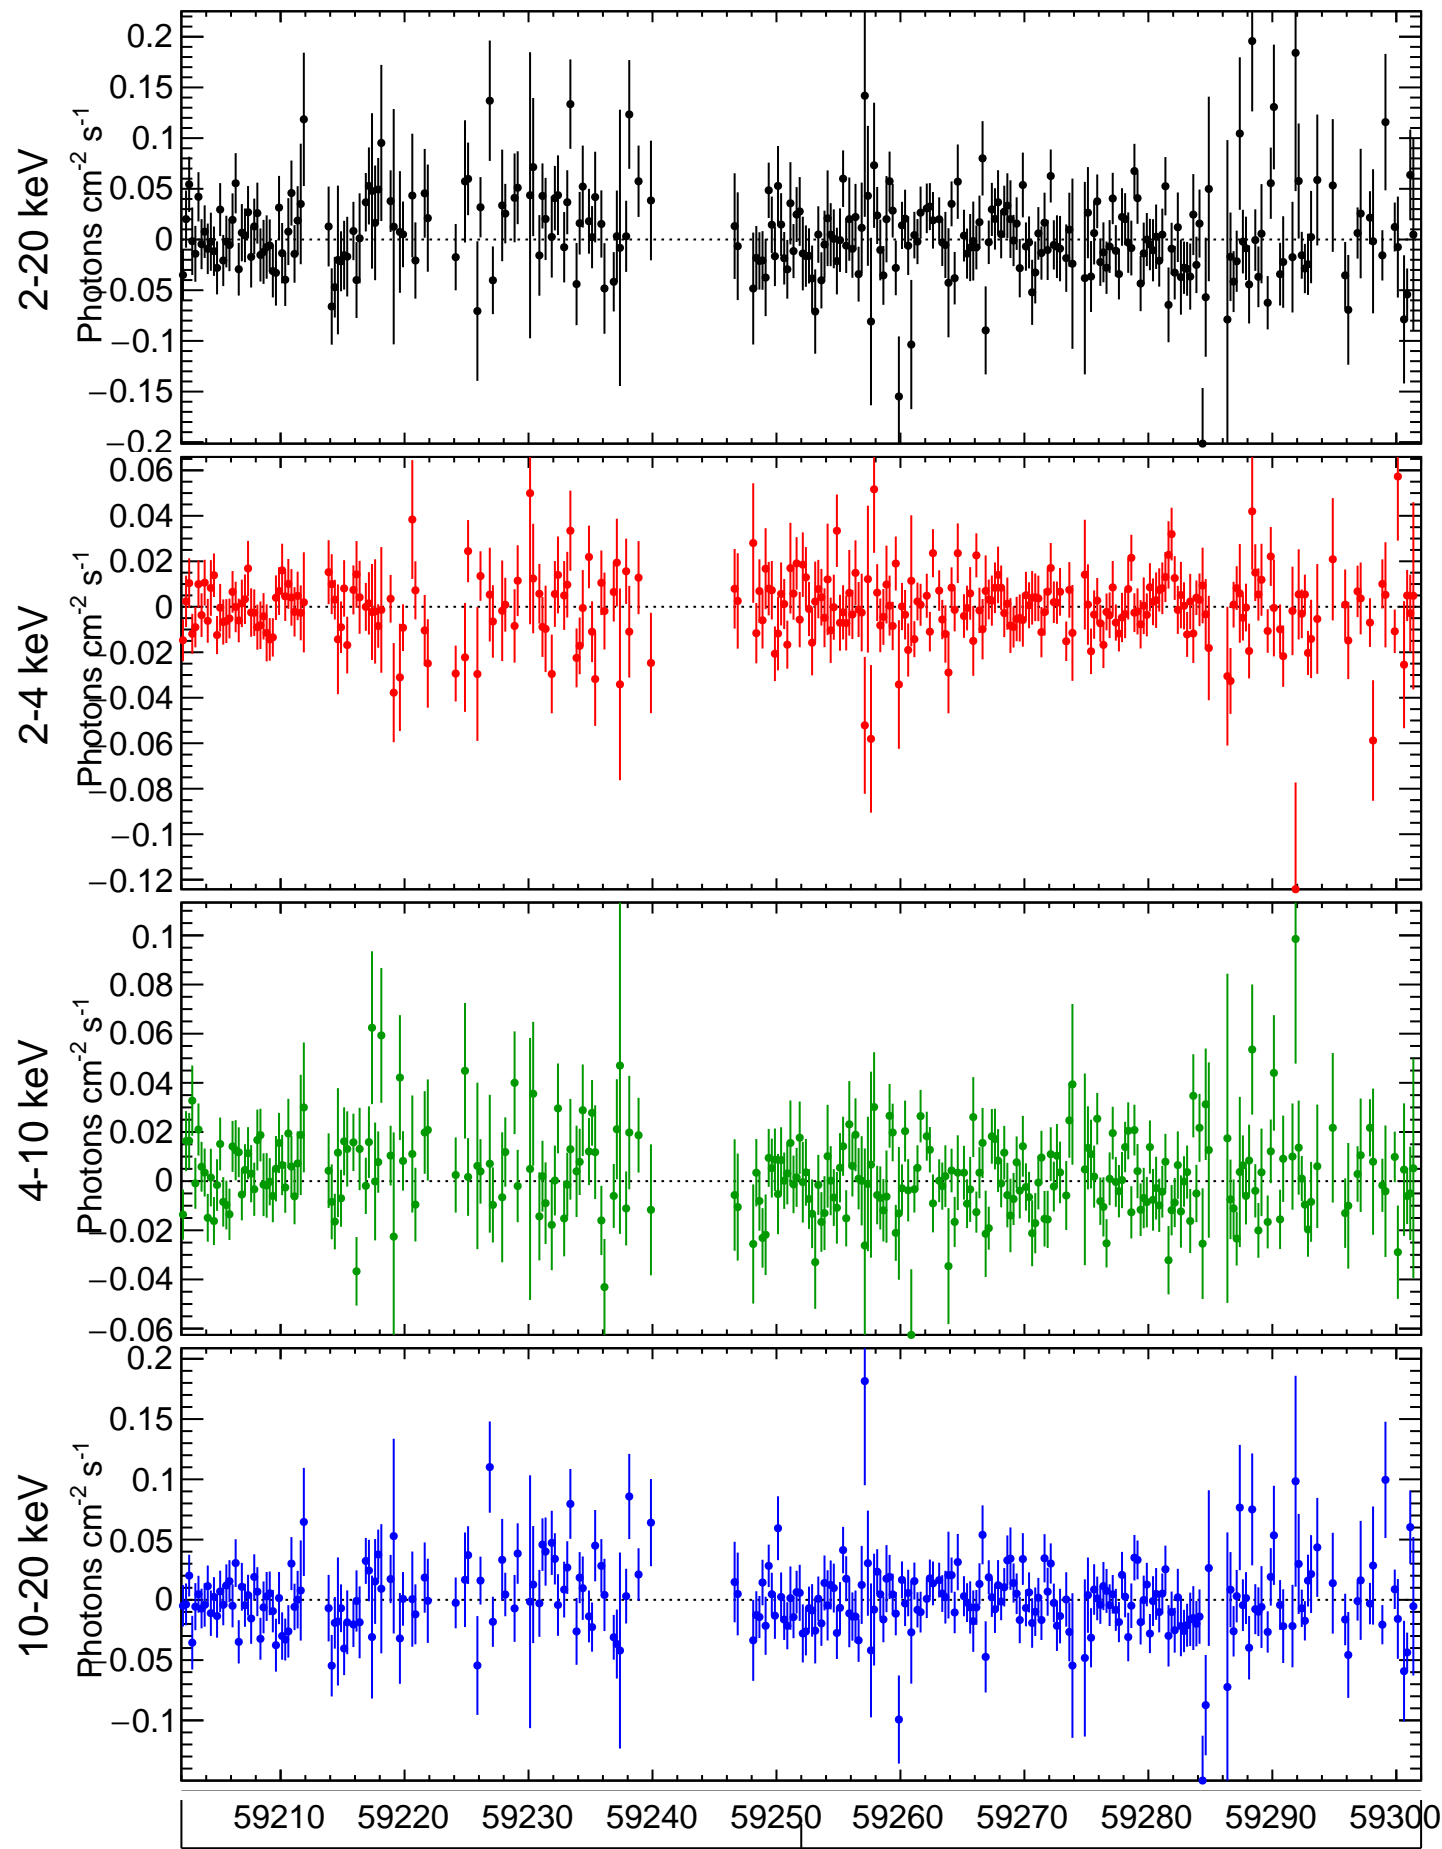

CC Eri

binsize=6.0h

2020-12-19

2021-03-29