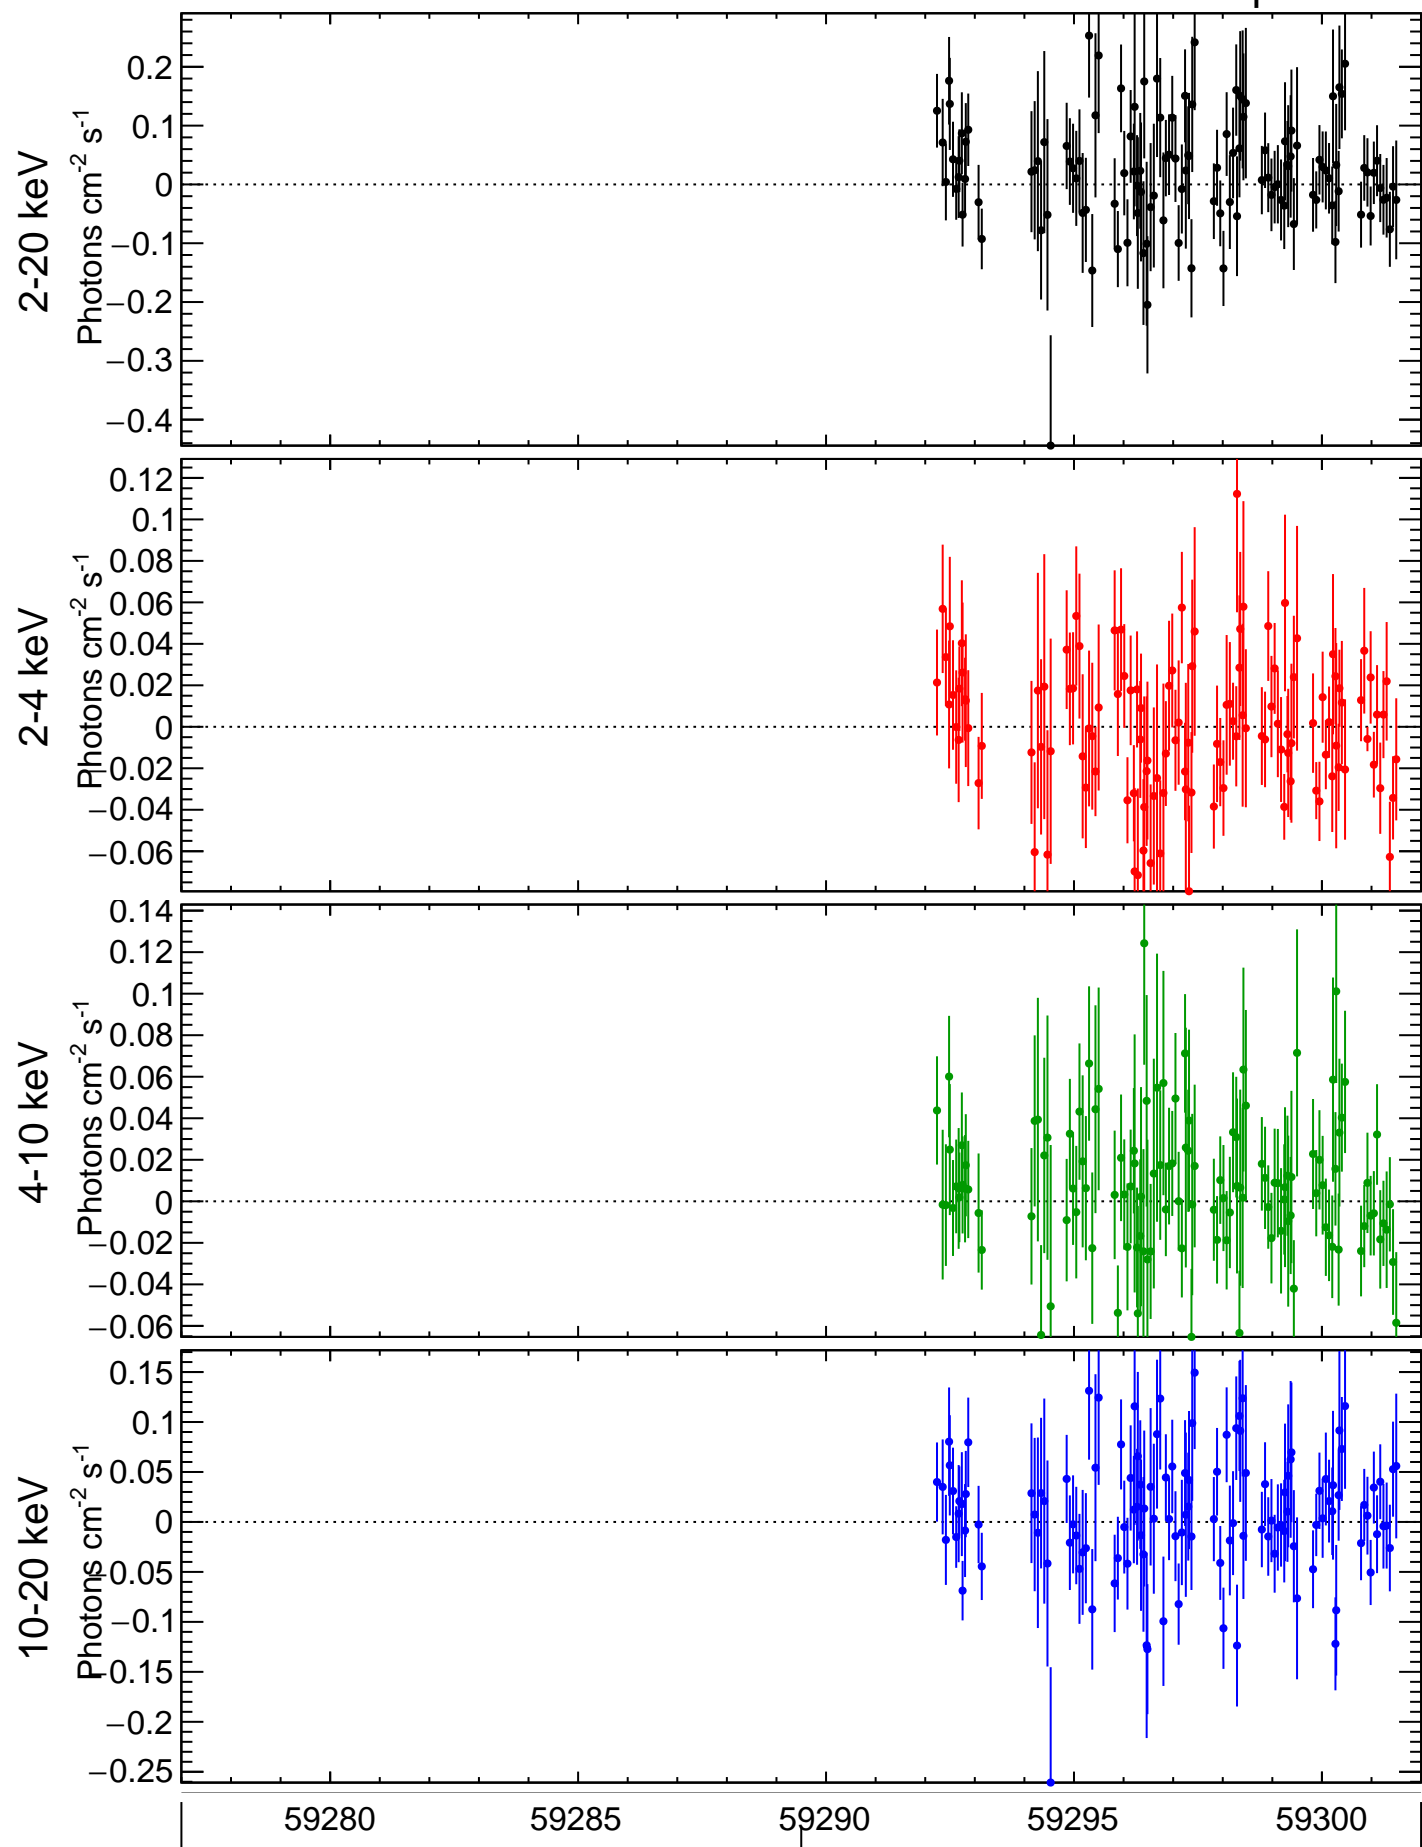

Swift J0243.6+6124

Data per scan

2021-03-04

2021-03-29