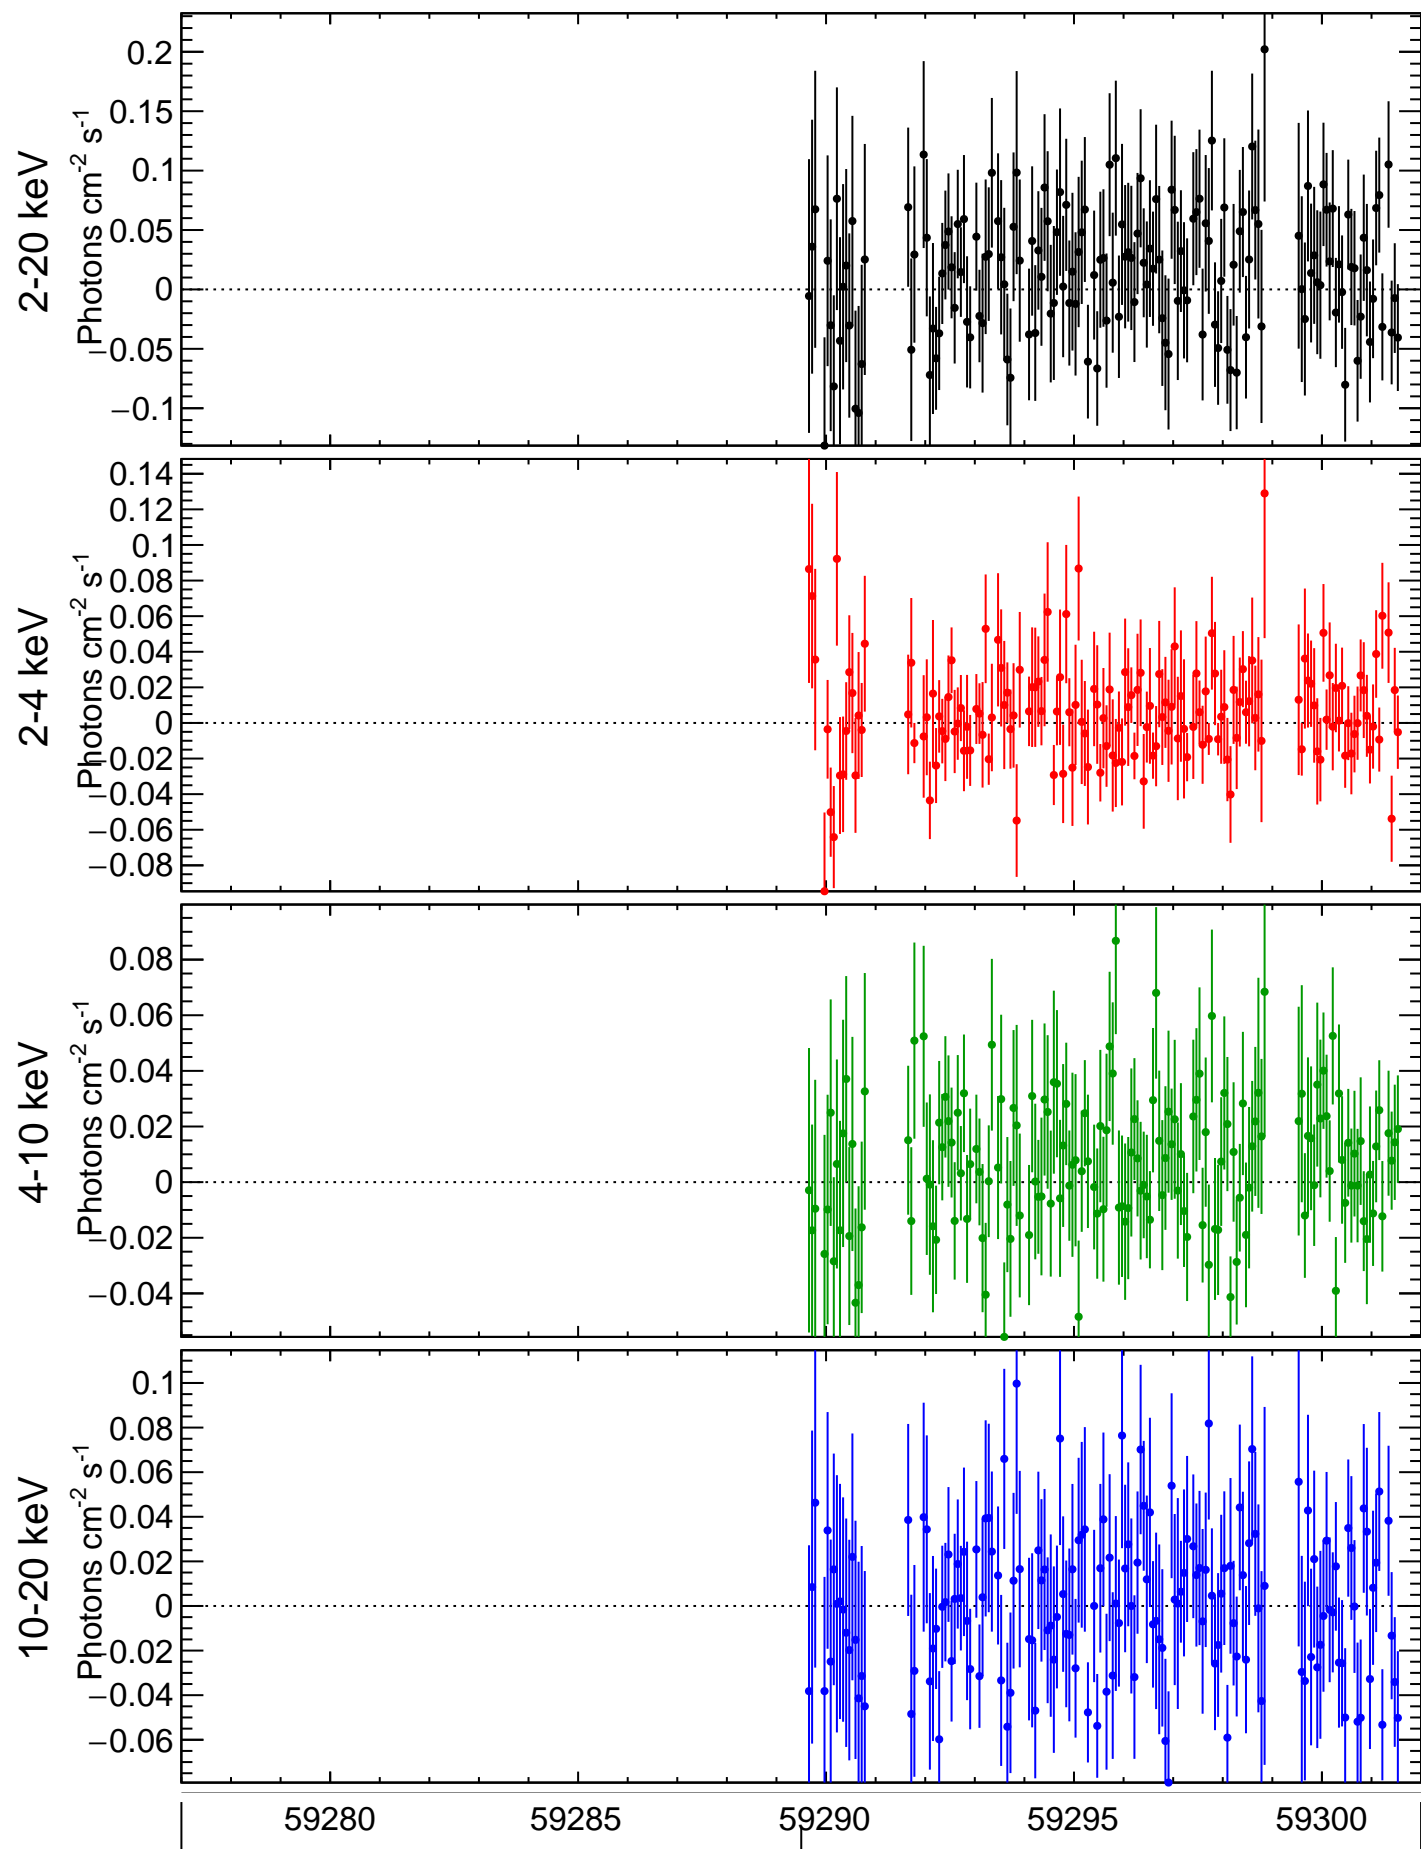

Abell 401

binsize=1.5h

2021-03-04

2021-03-29