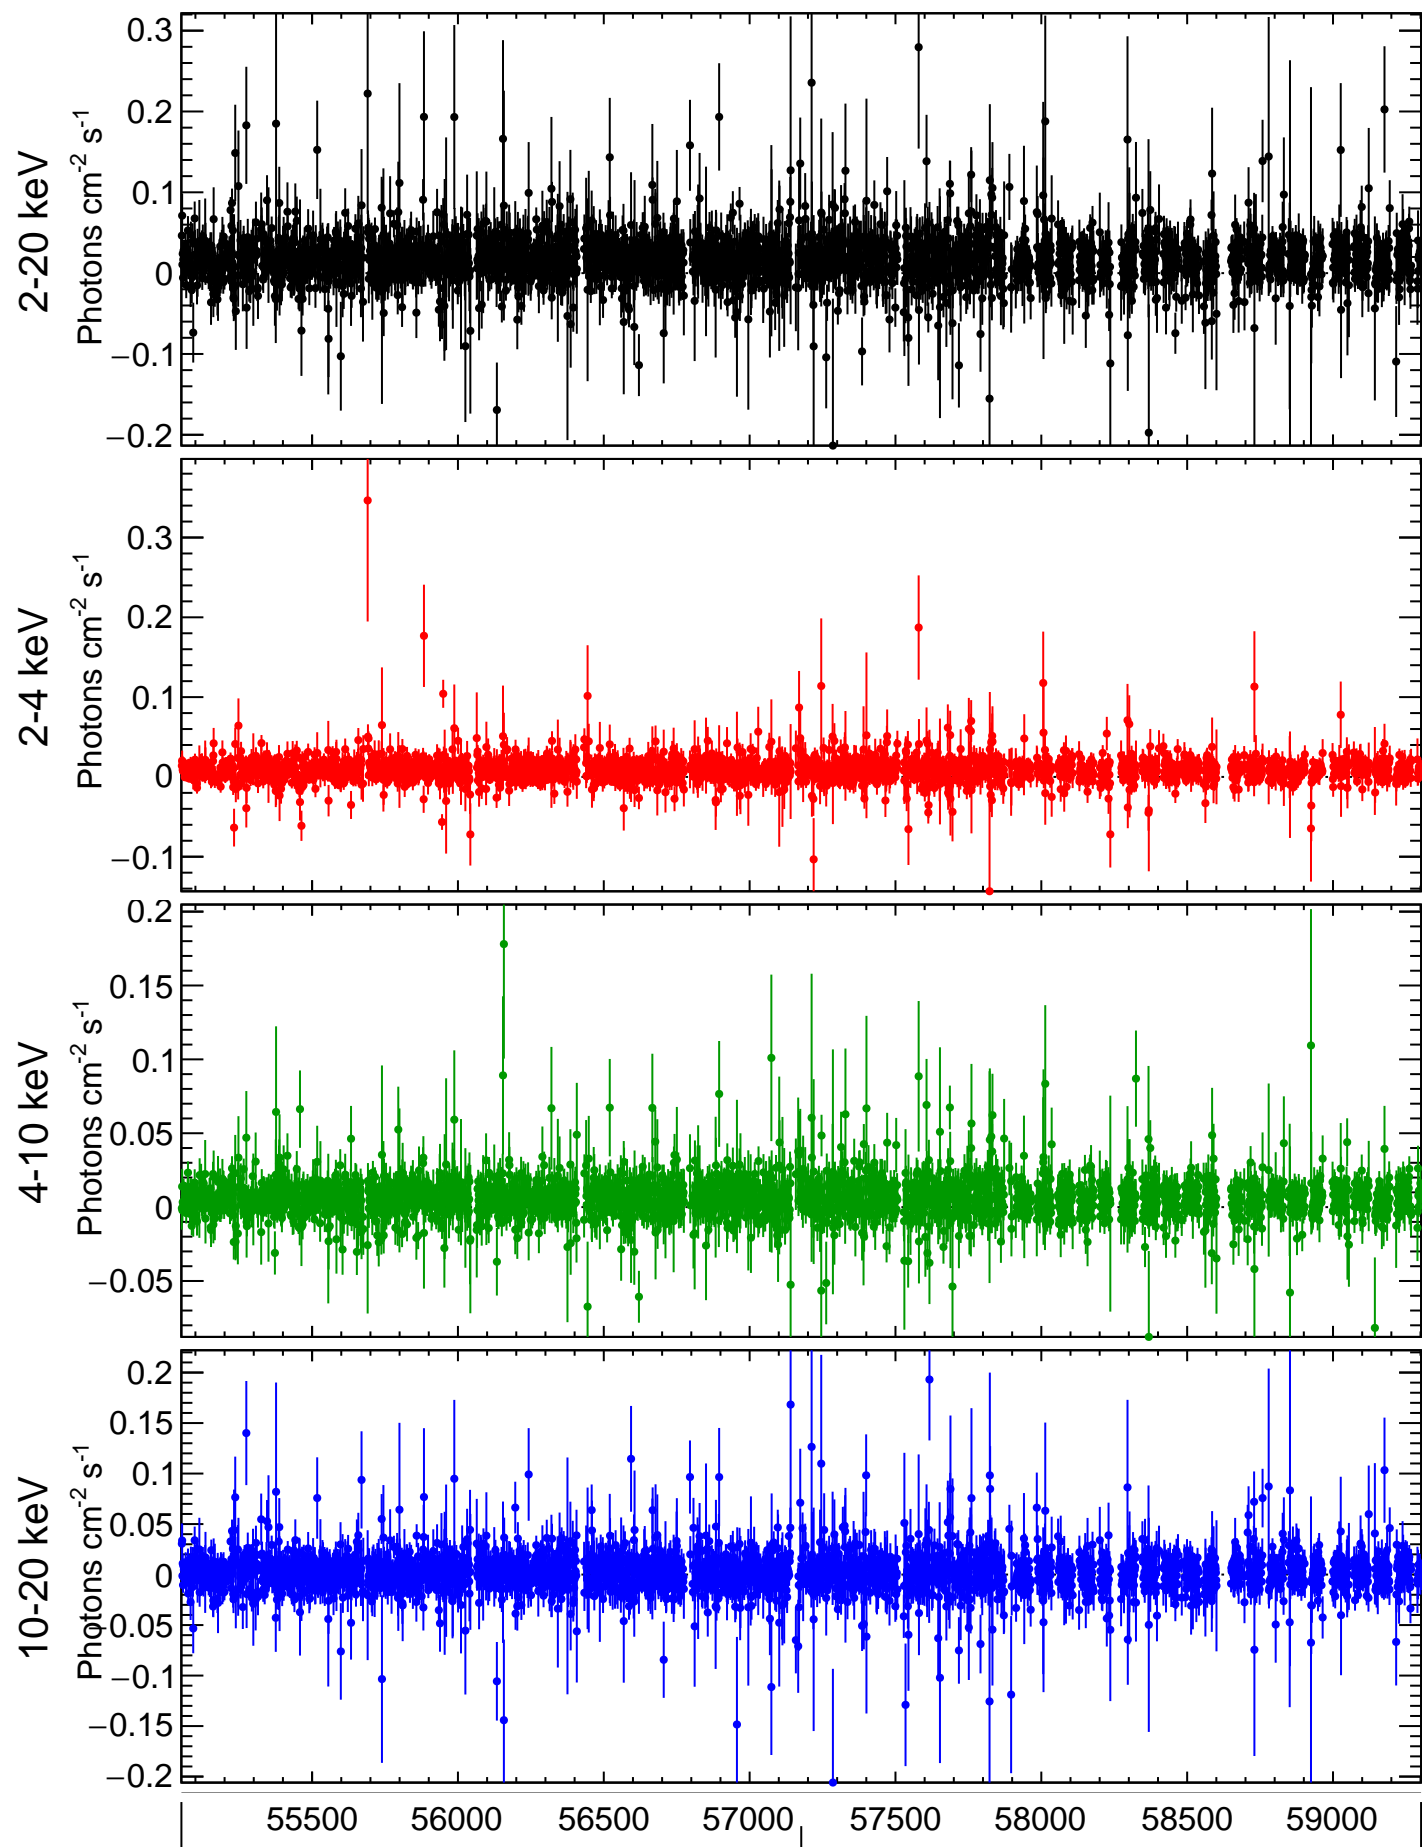

Abell 401

binsize=24.0h

2009-08-09

2021-03-29