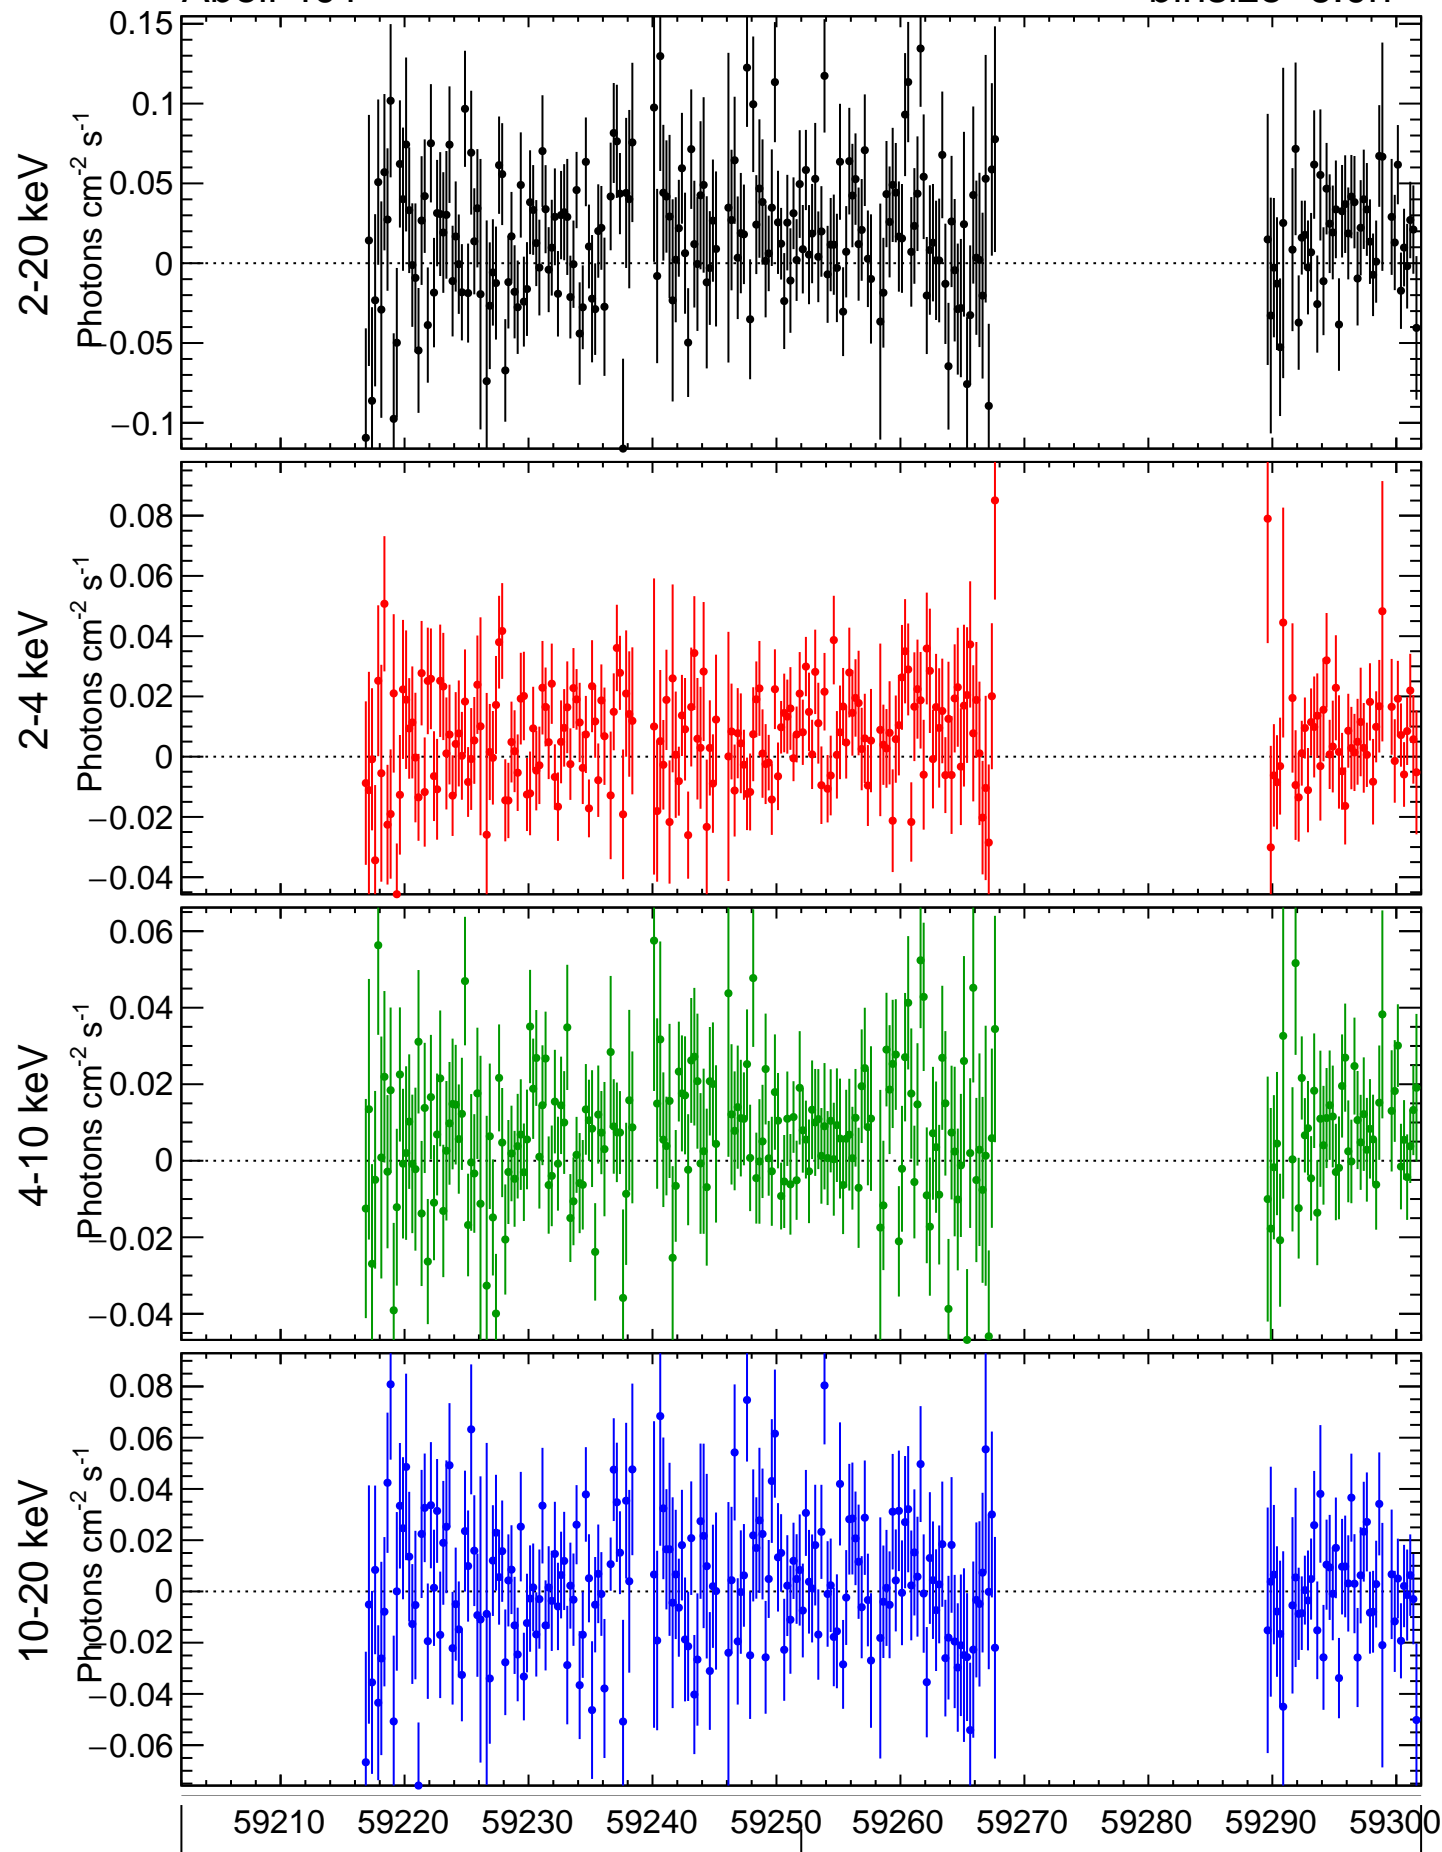

Abell 401

binsize=6.0h

2020-12-19

2021-03-29