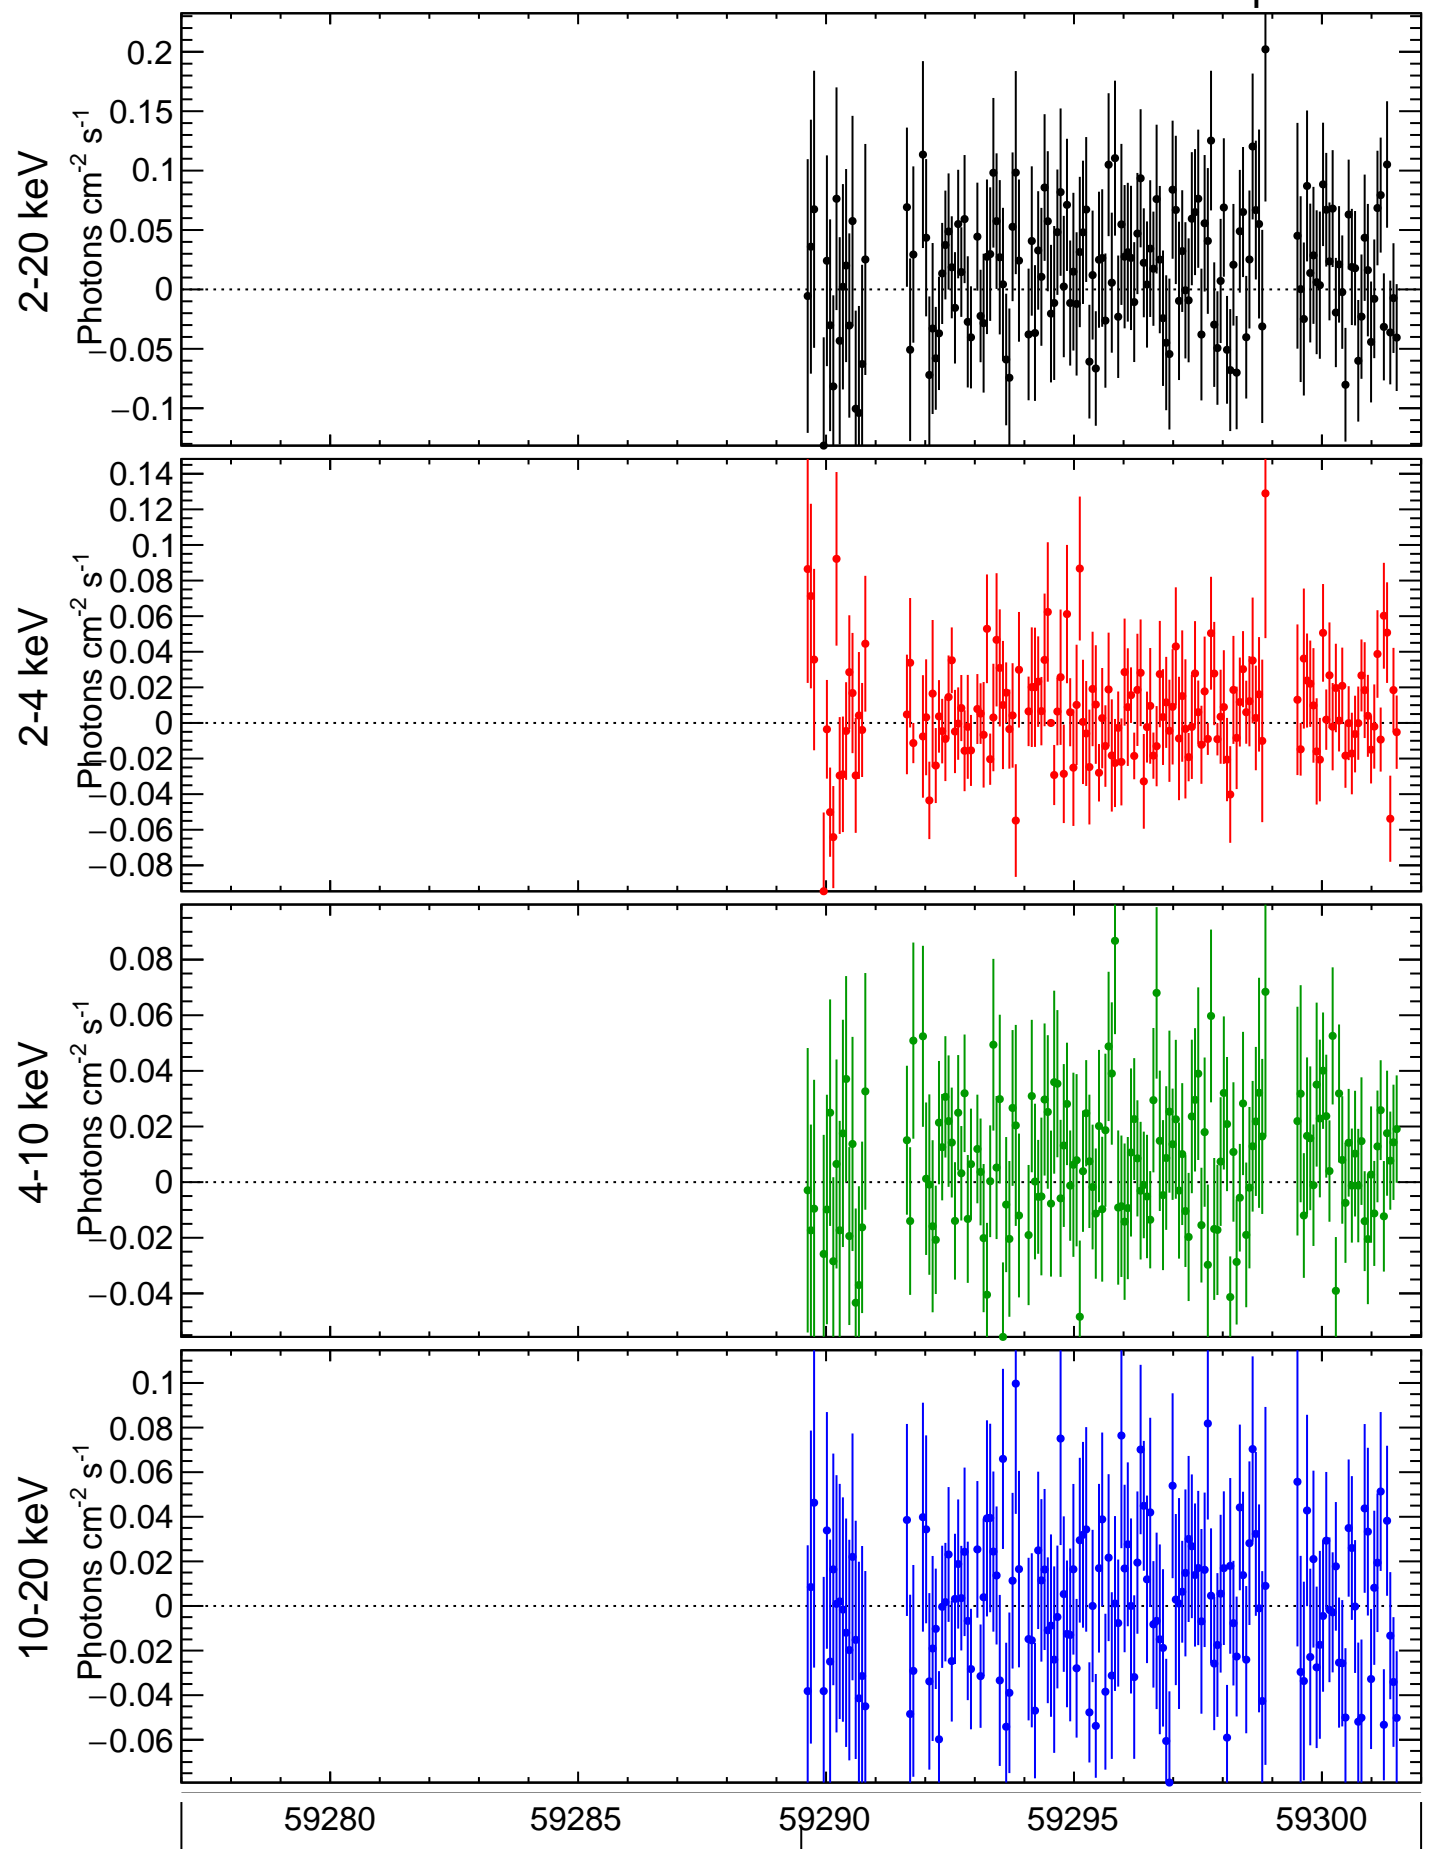

Abell 401

Data per scan

2021-03-04

2021-03-29