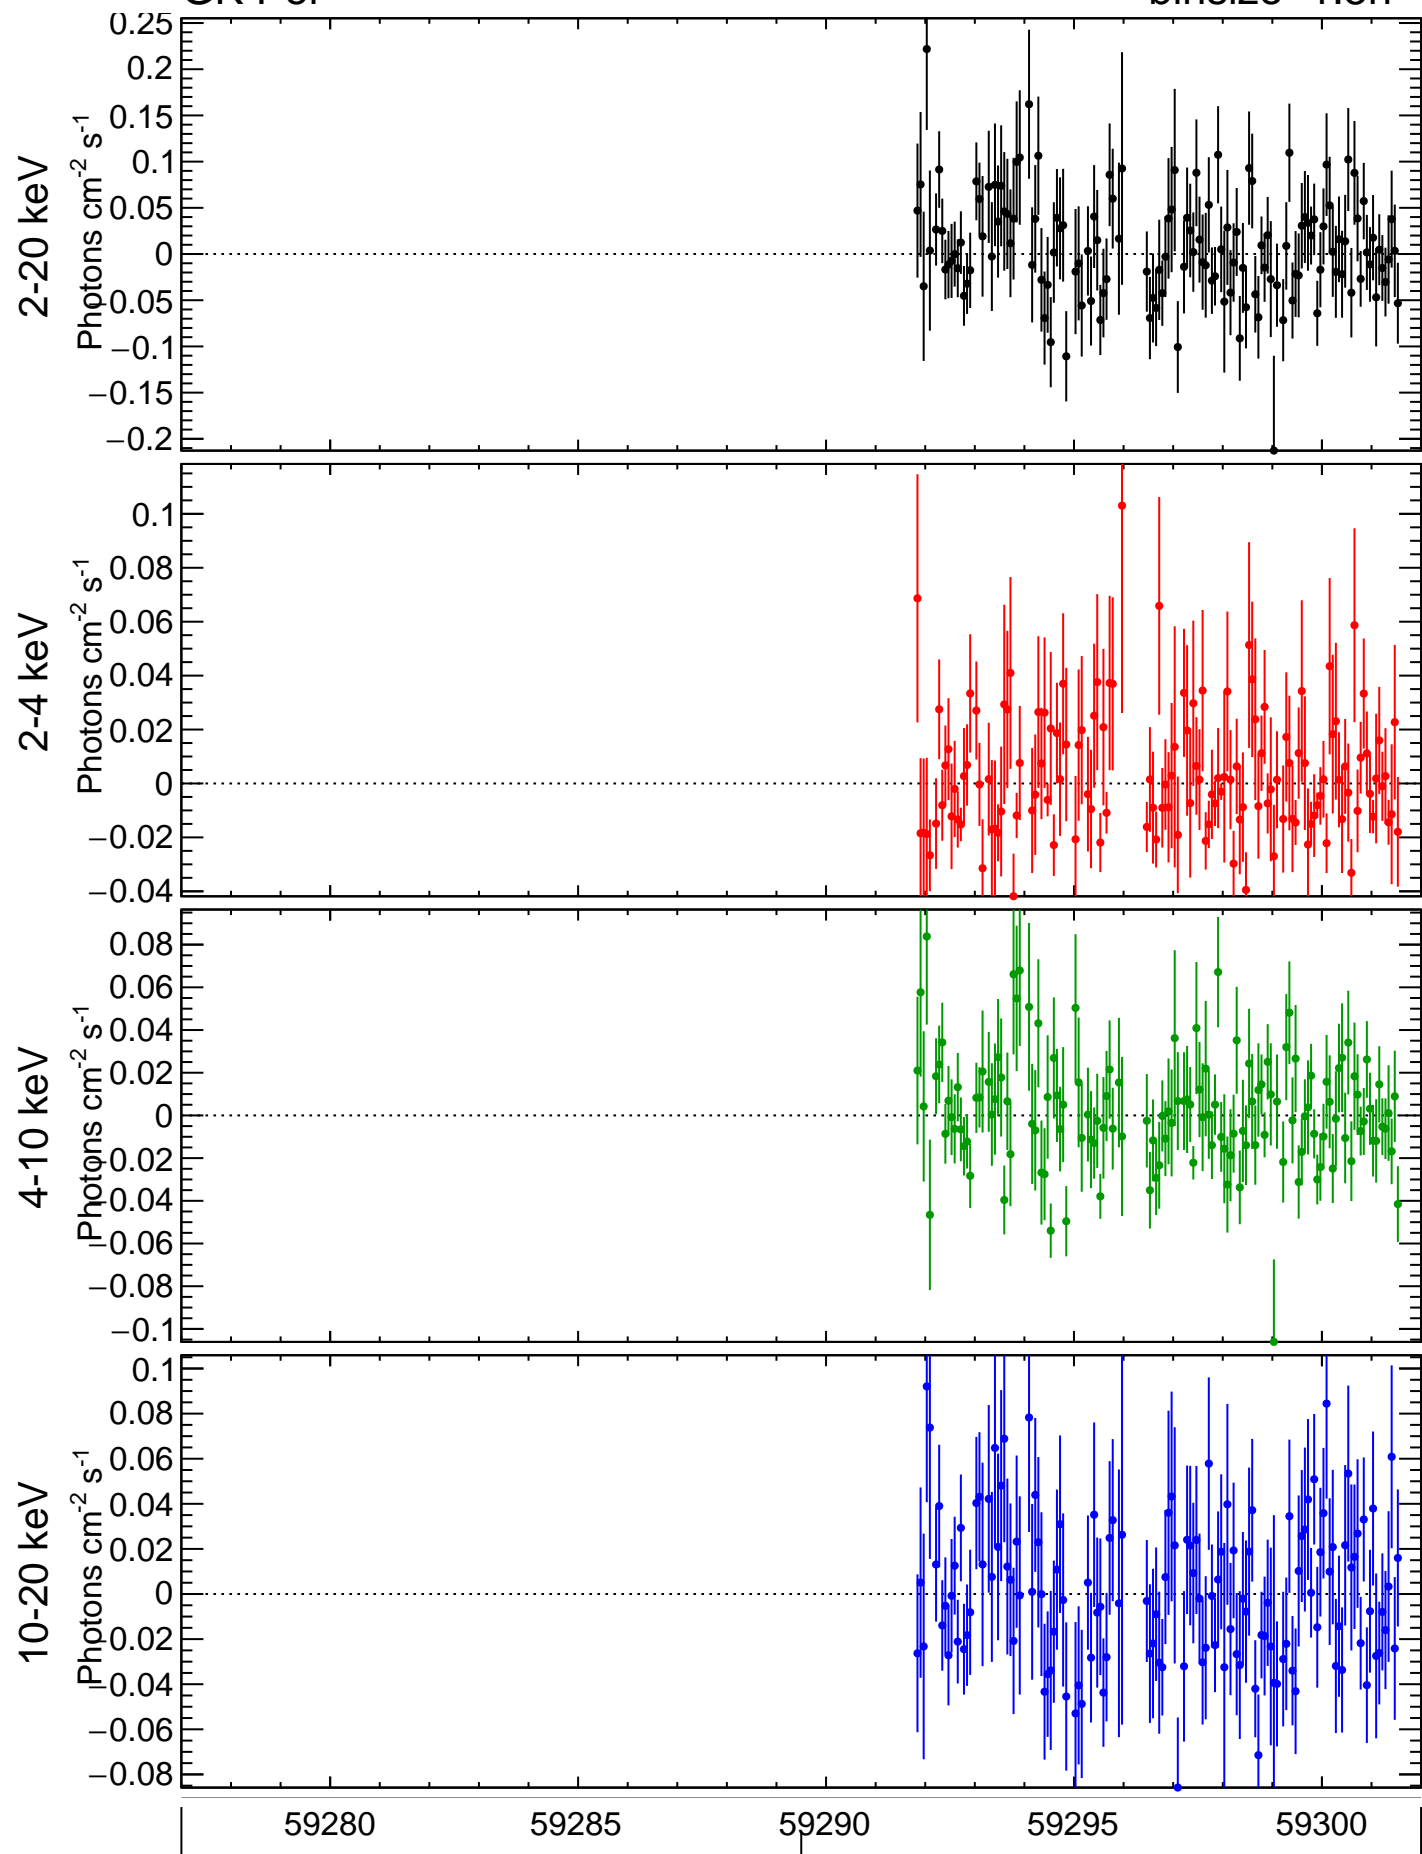

GK Per

binsize=1.5h

2021-03-04

2021-03-29