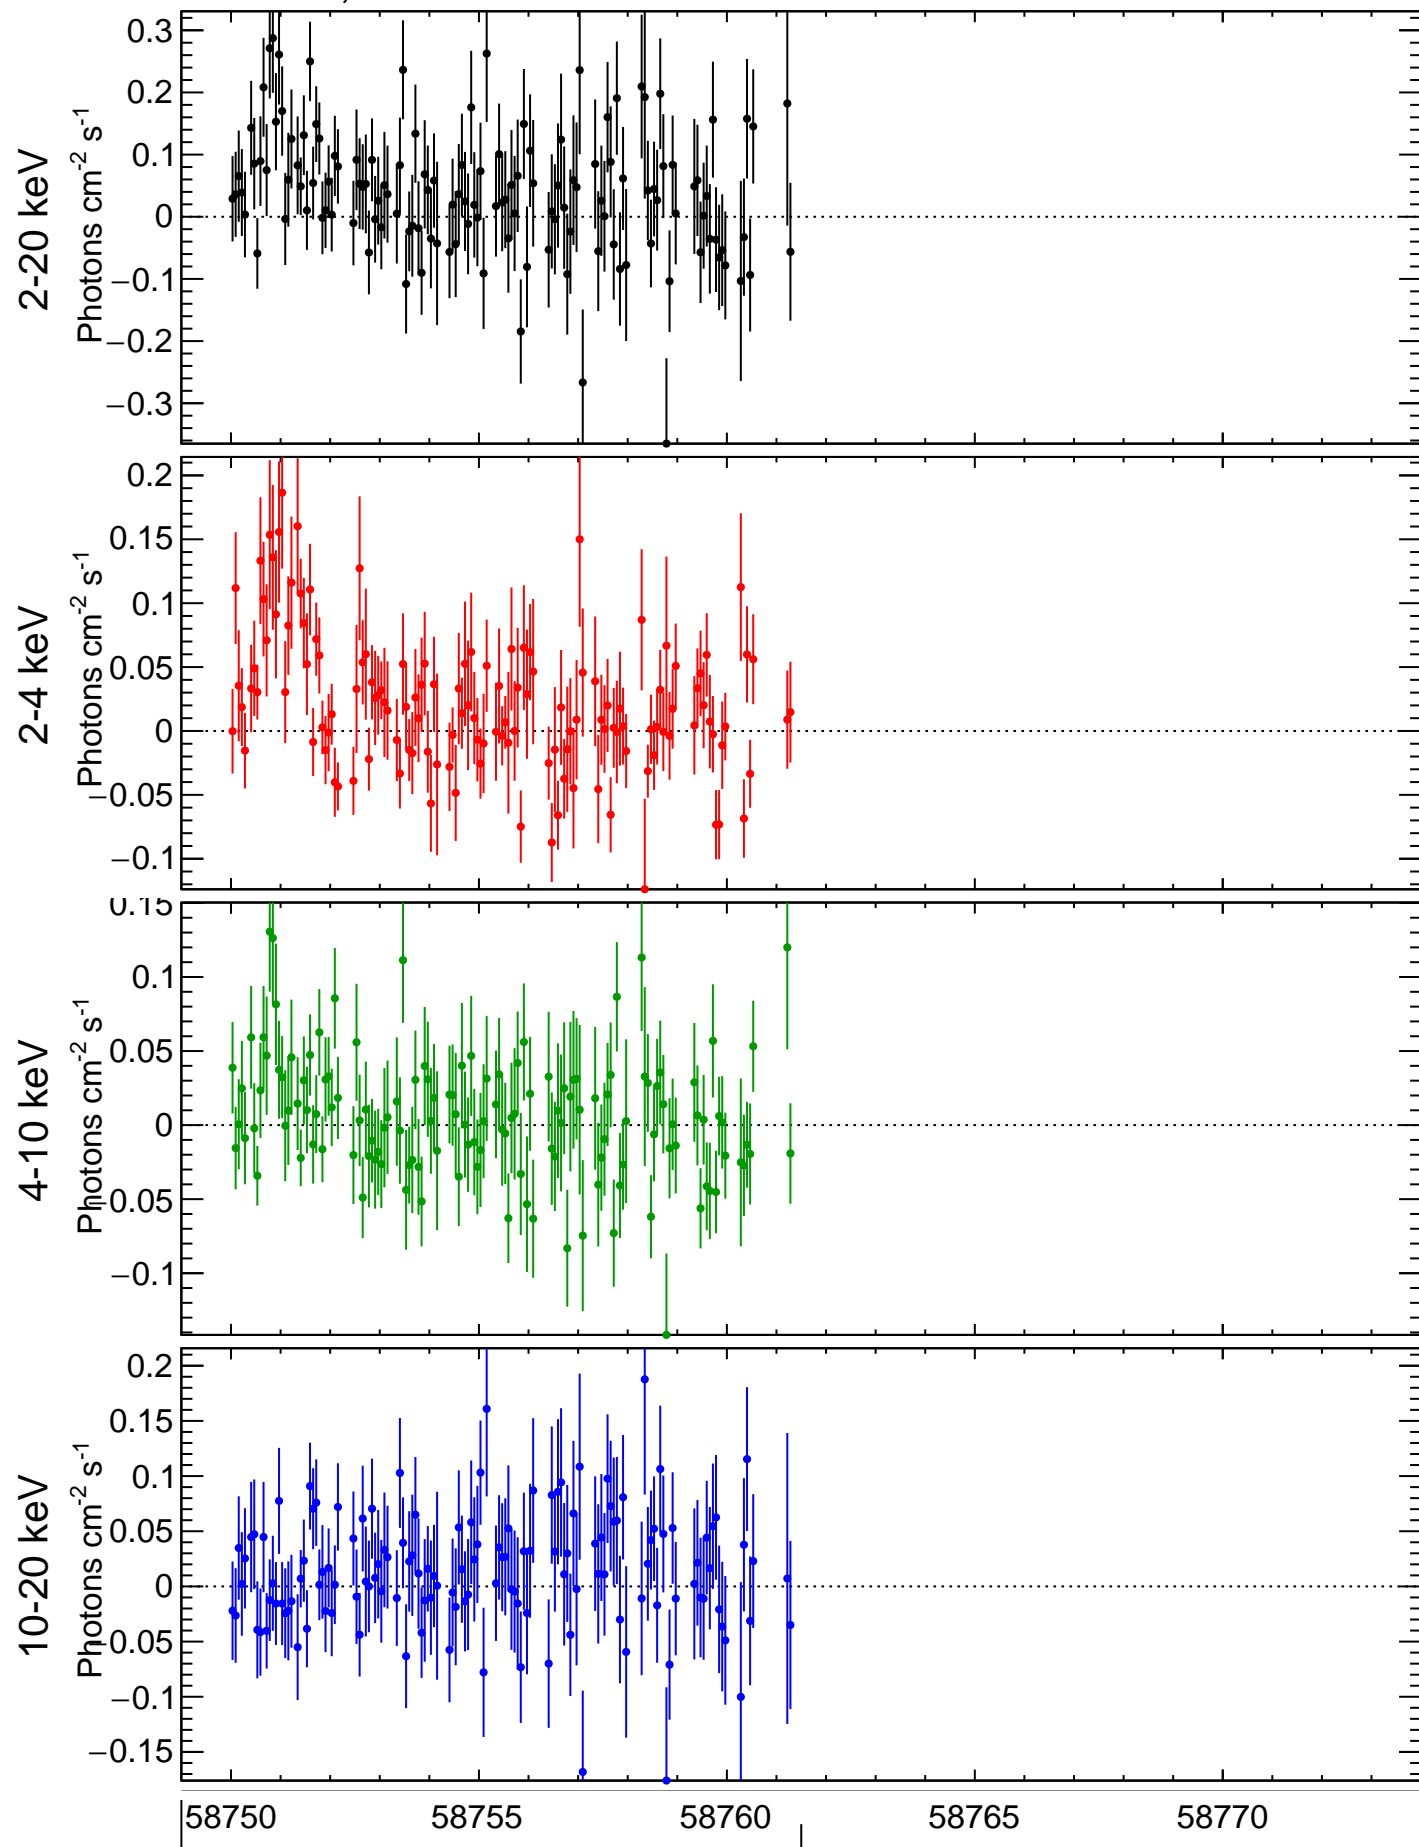

HR1099, V711 Tau

binsize=1.5h

2019-09-23

2019-10-18