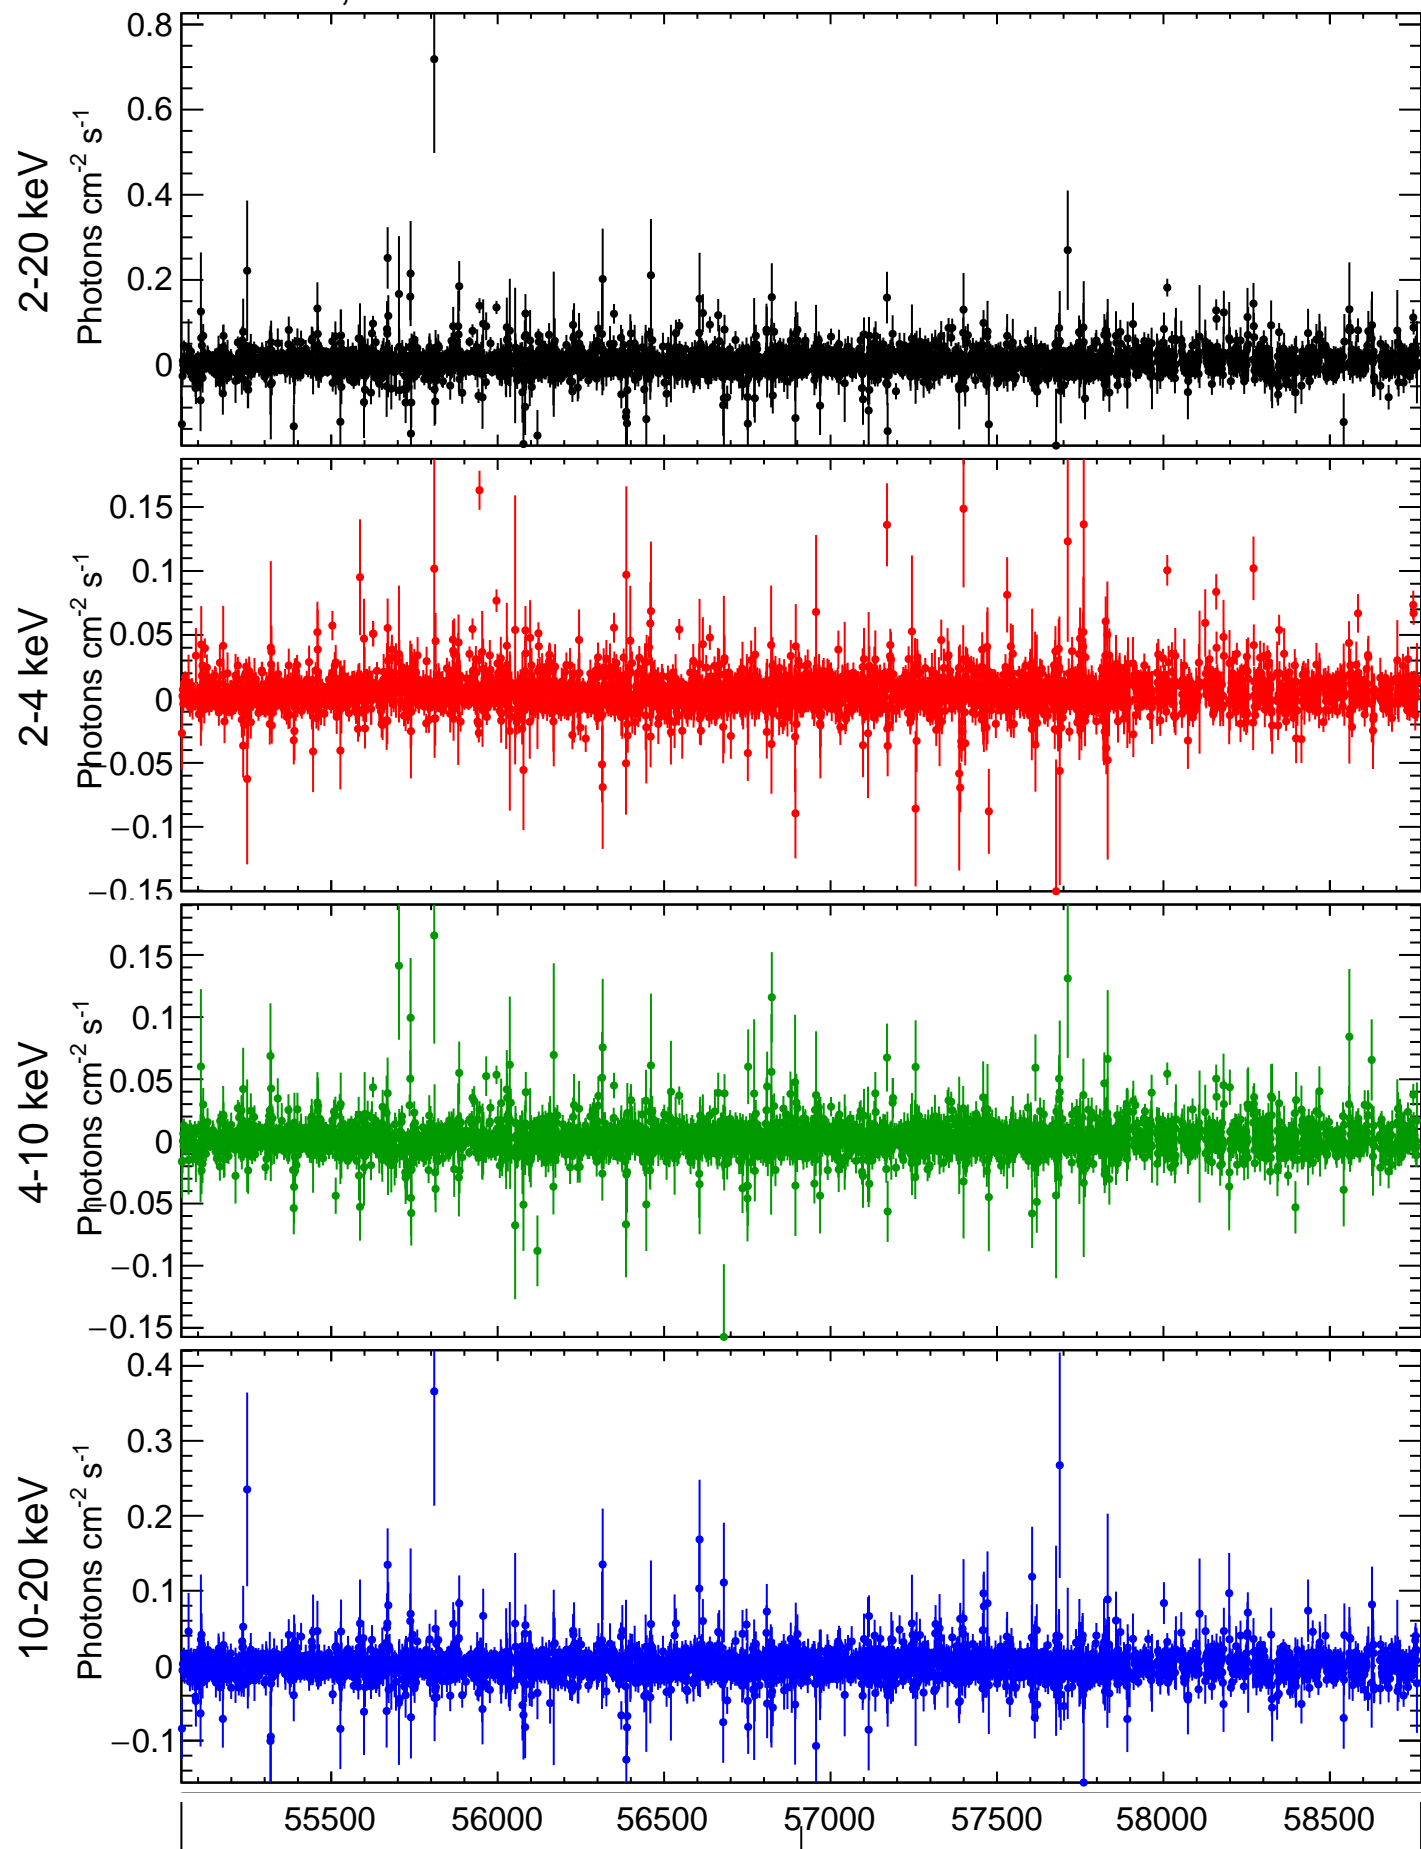

HR1099, V711 Tau

binsize=24.0h

2009-08-07

2019-10-18