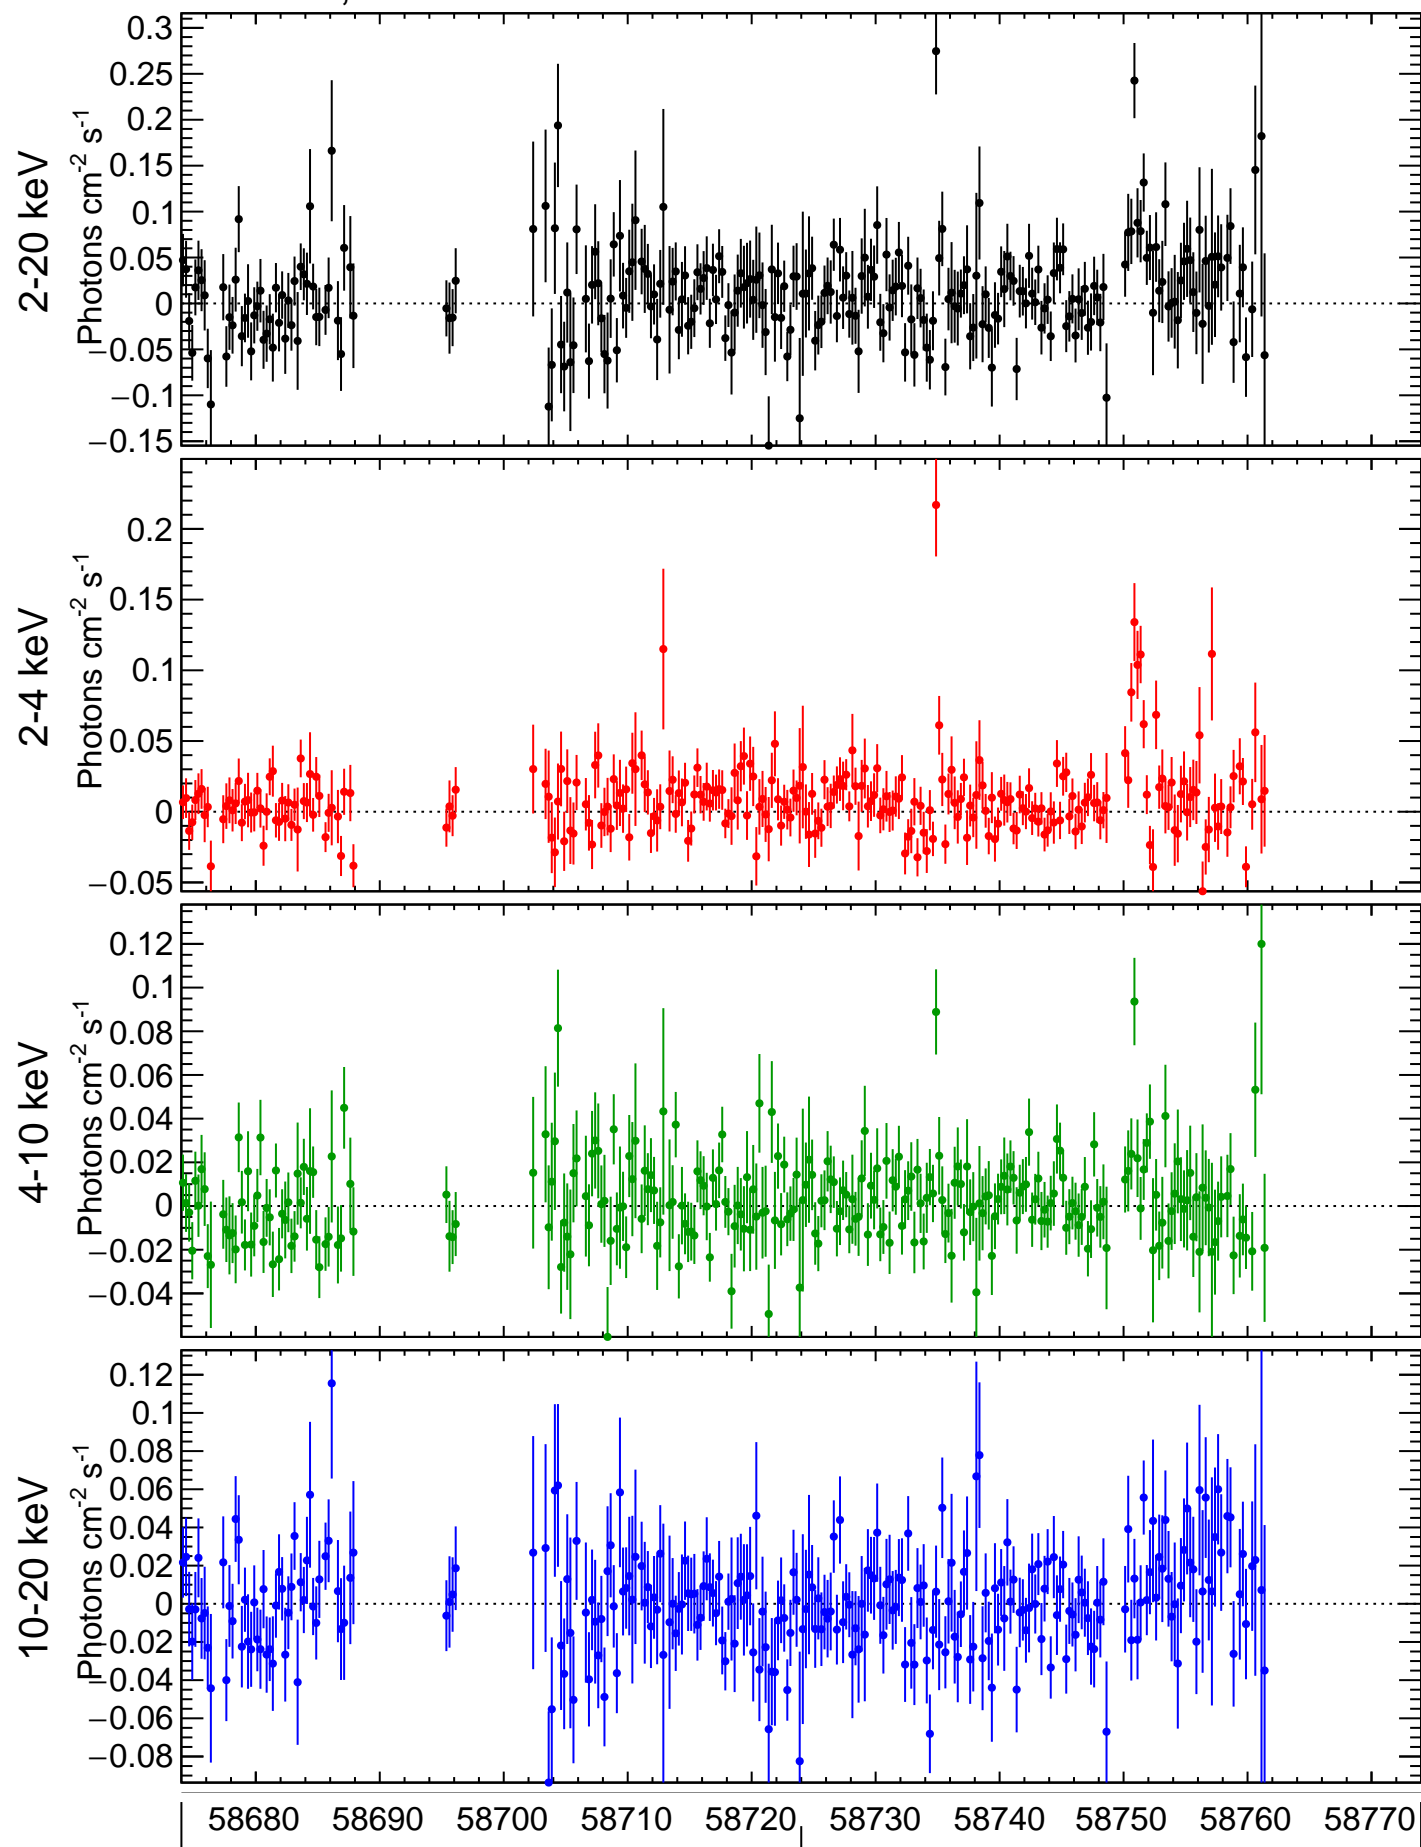

HR1099, V711 Tau

binsize=6.0h

2019-07-10

2019-10-18