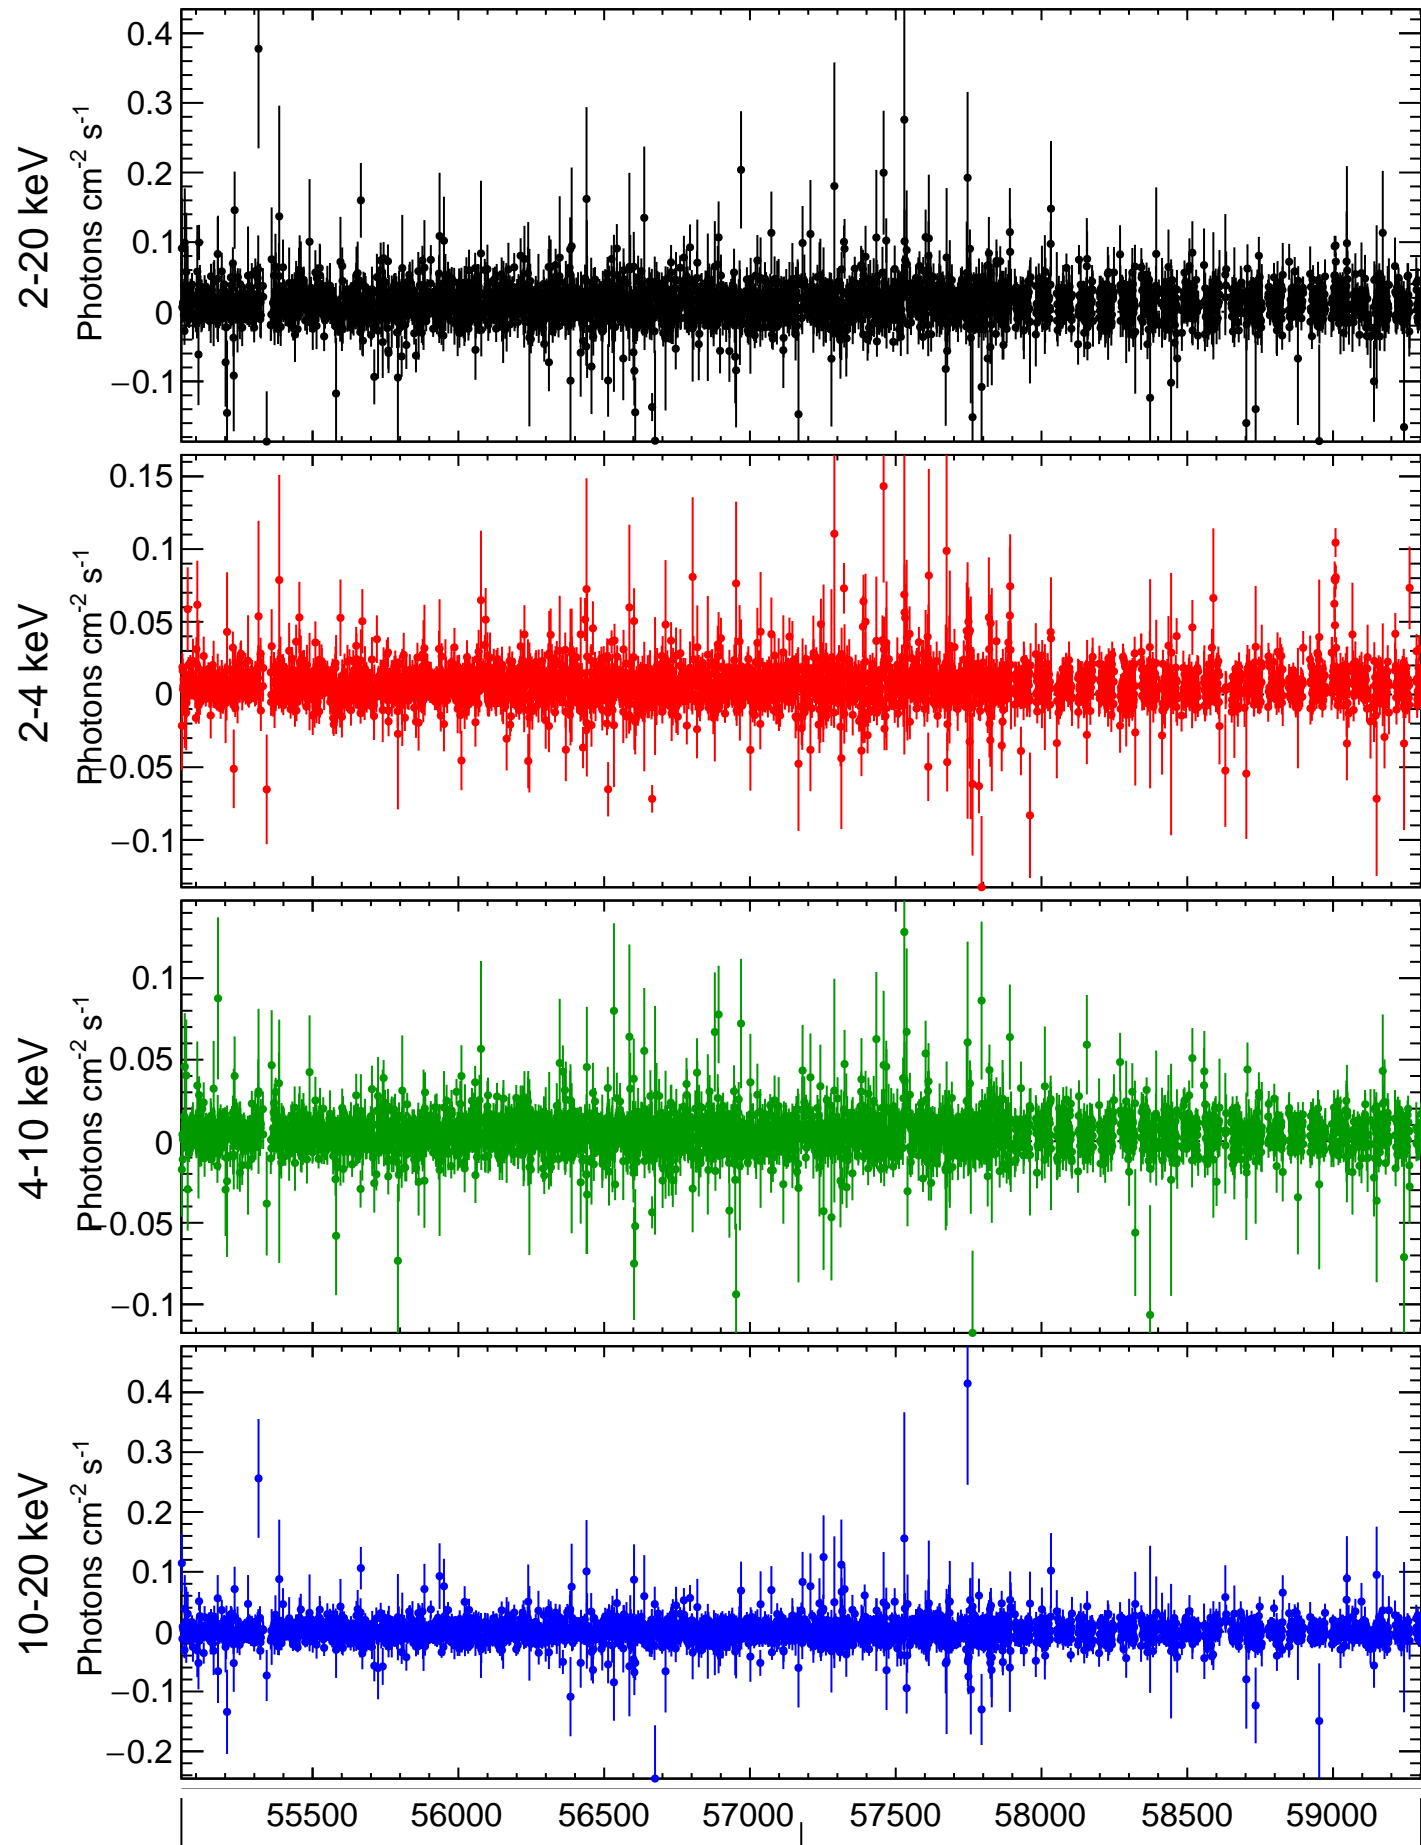

Abell 478

binsize=24.0h

2009-08-07

2021-03-29