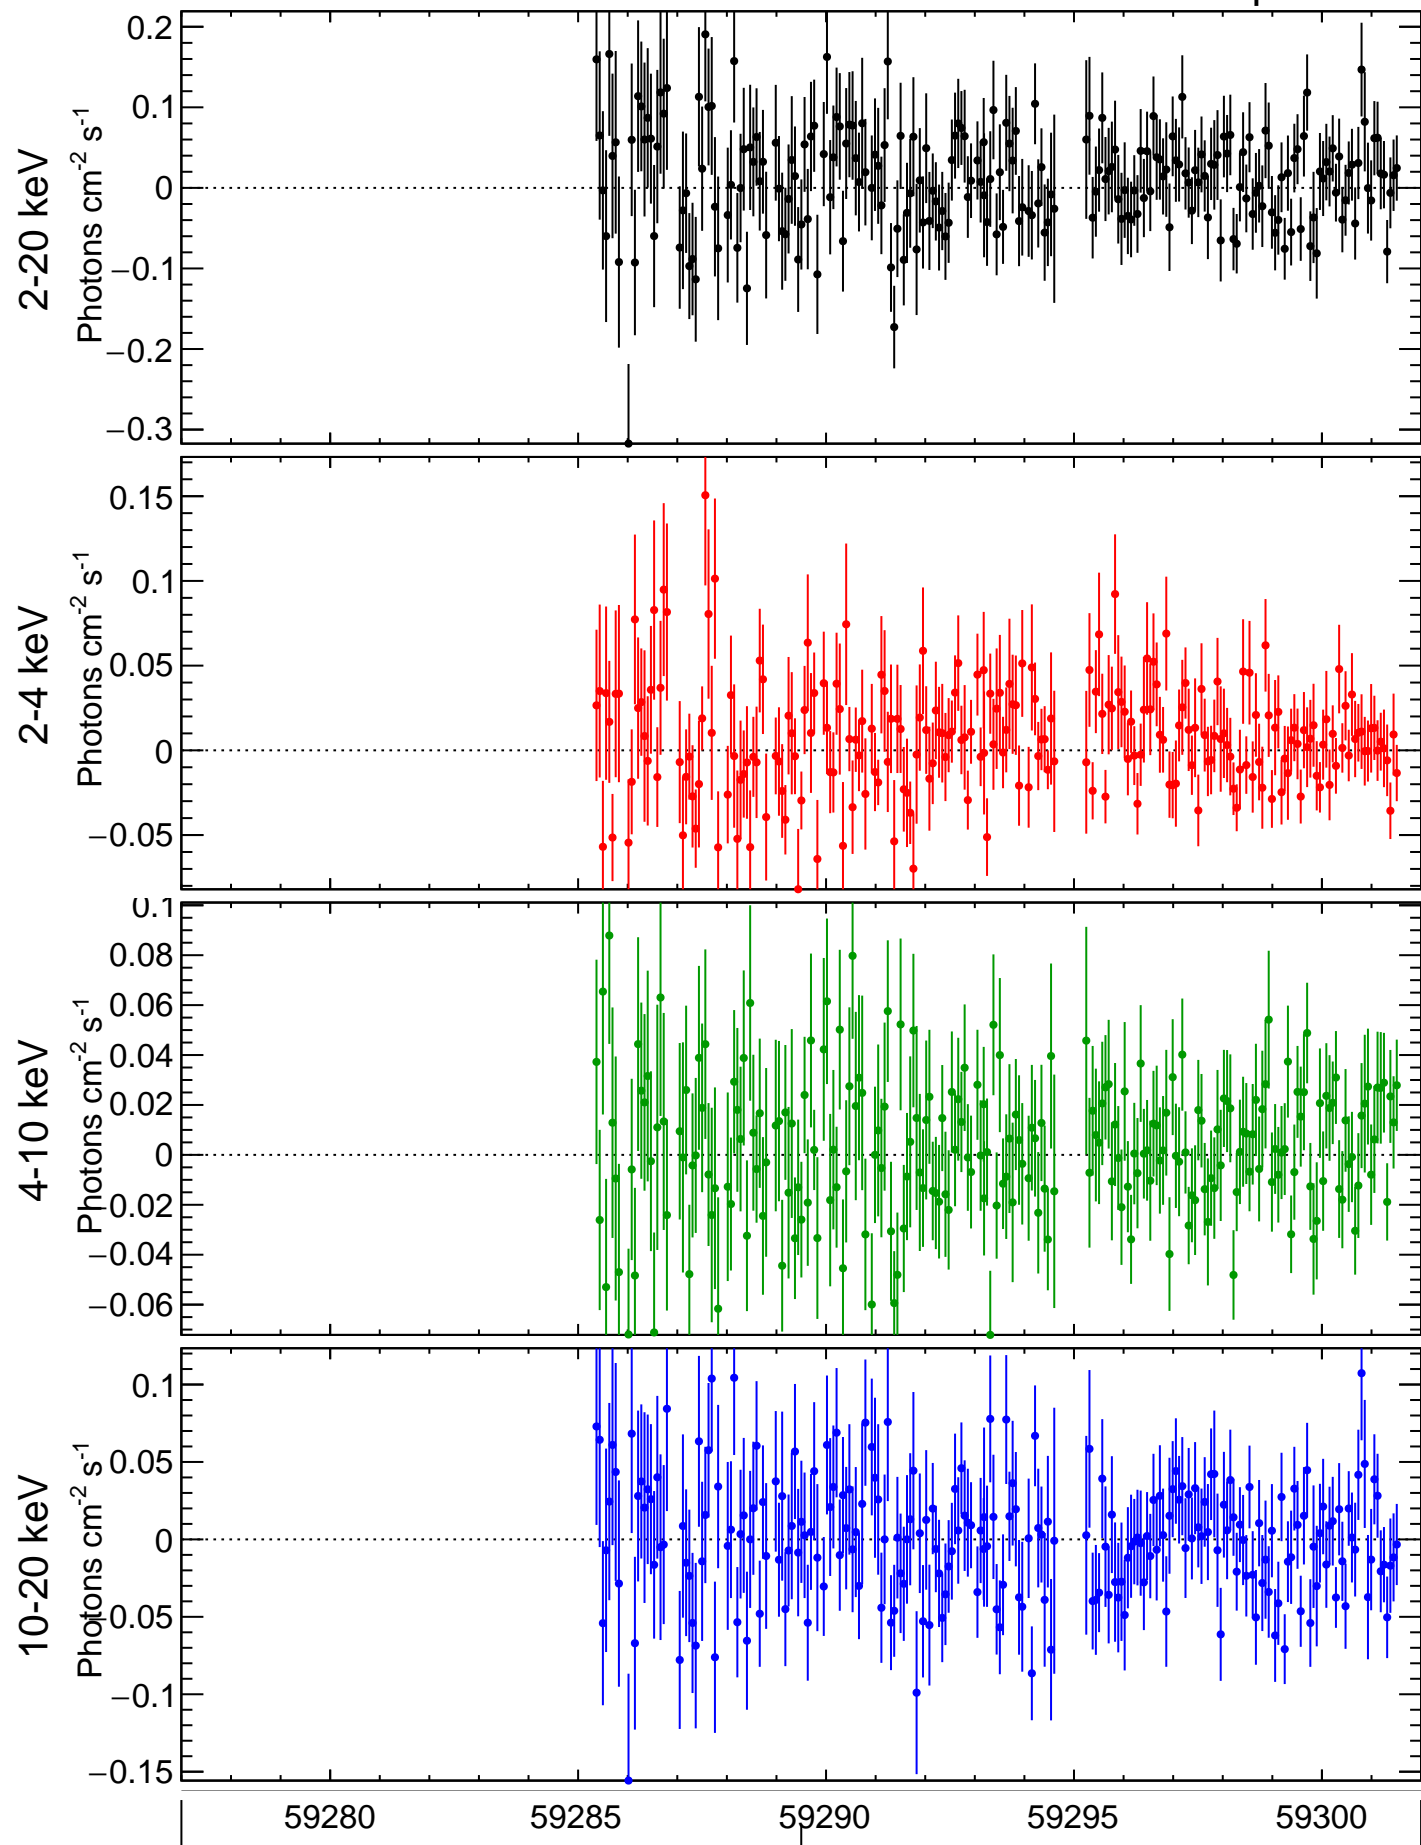

Abell 478

Data per scan

2021-03-04

2021-03-29