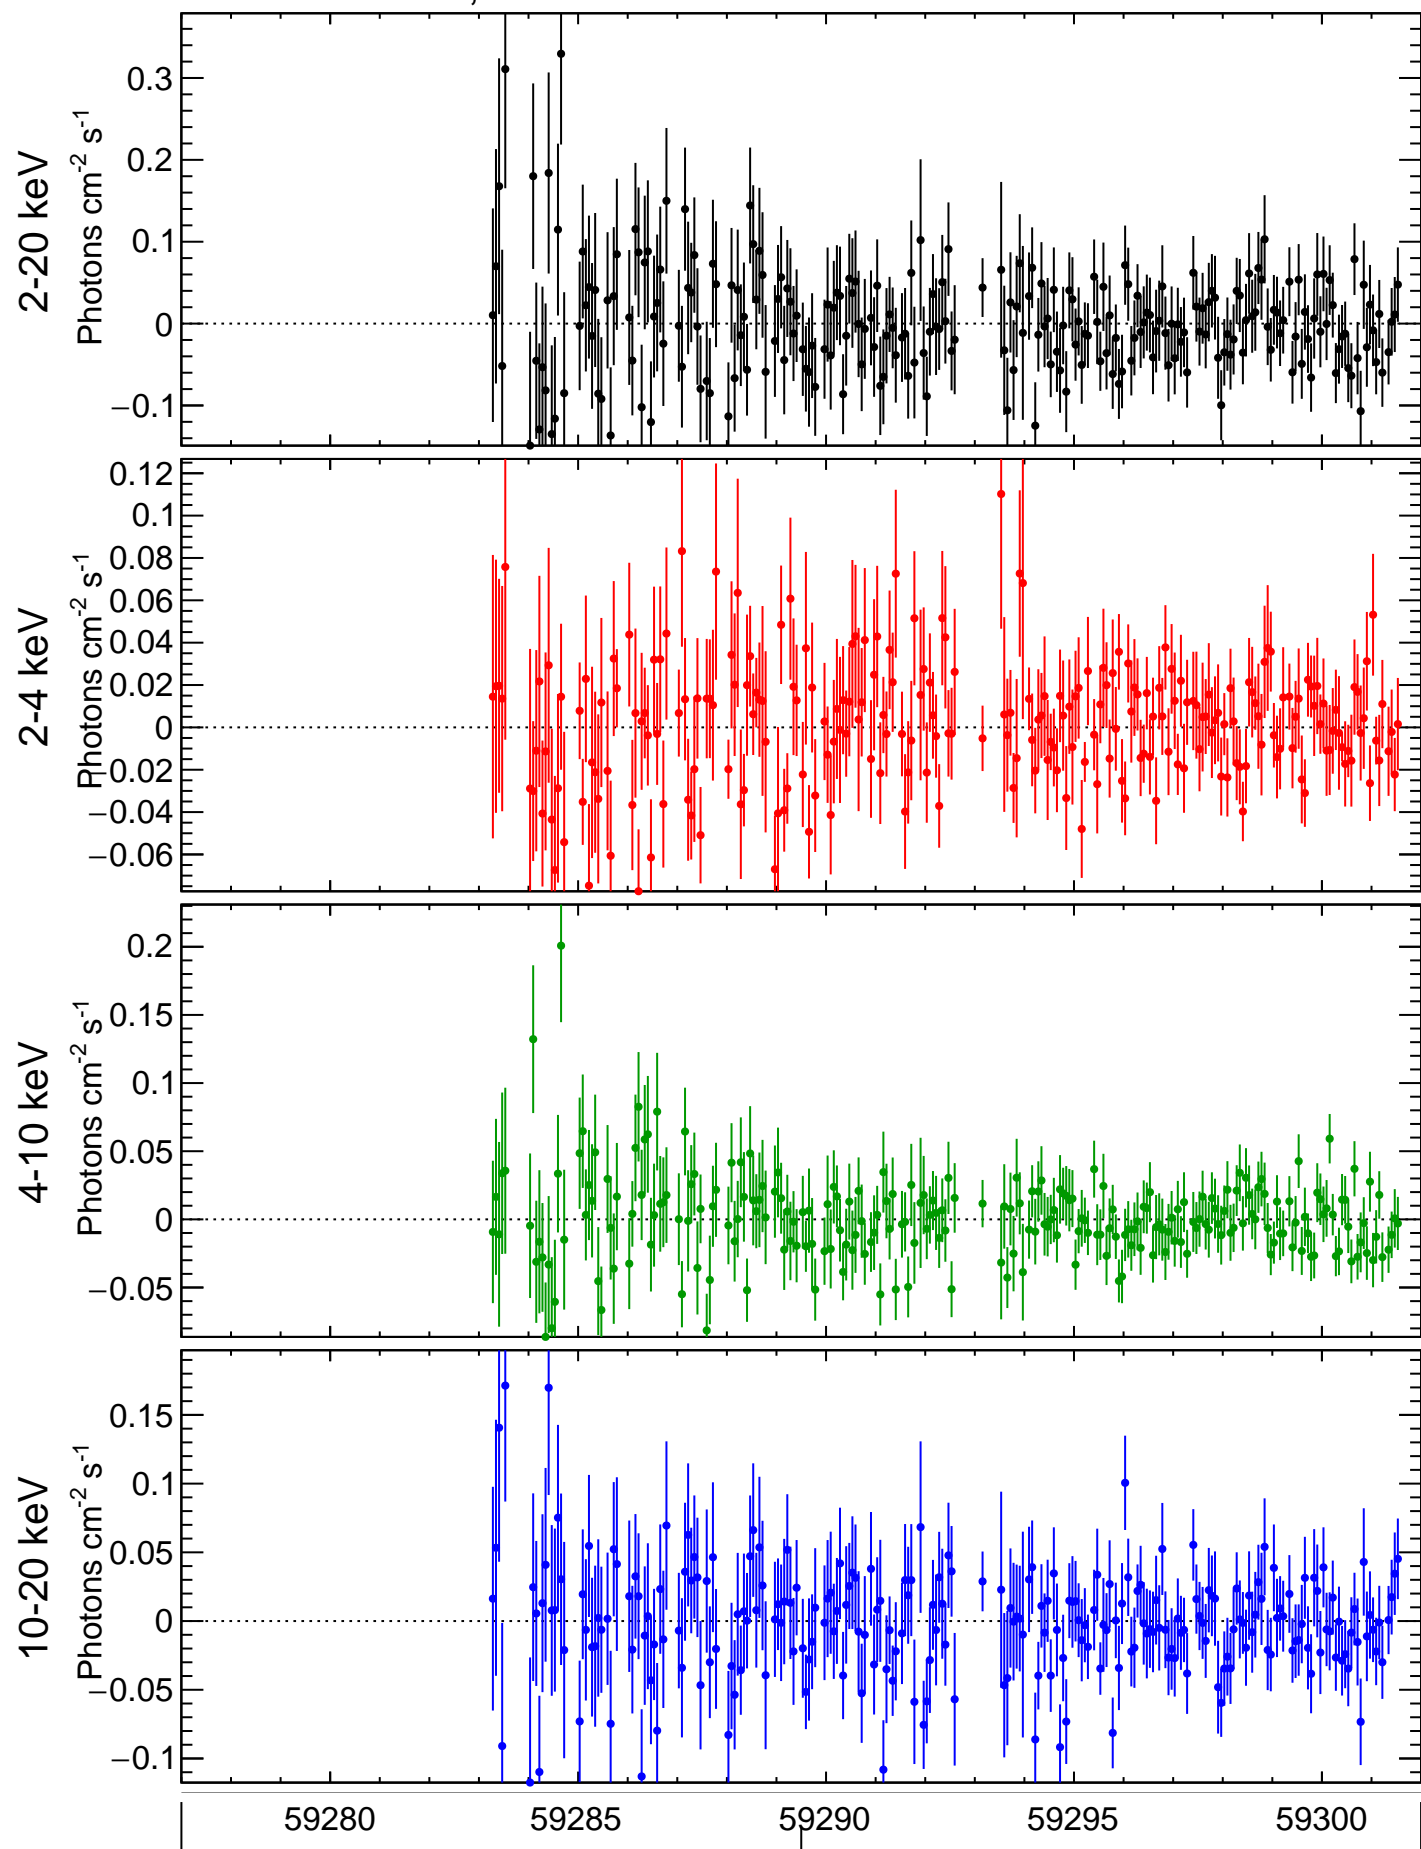

1ES 0414+009, 1H 0414+009

binsize=1.5h

2021-03-04

2021-03-29