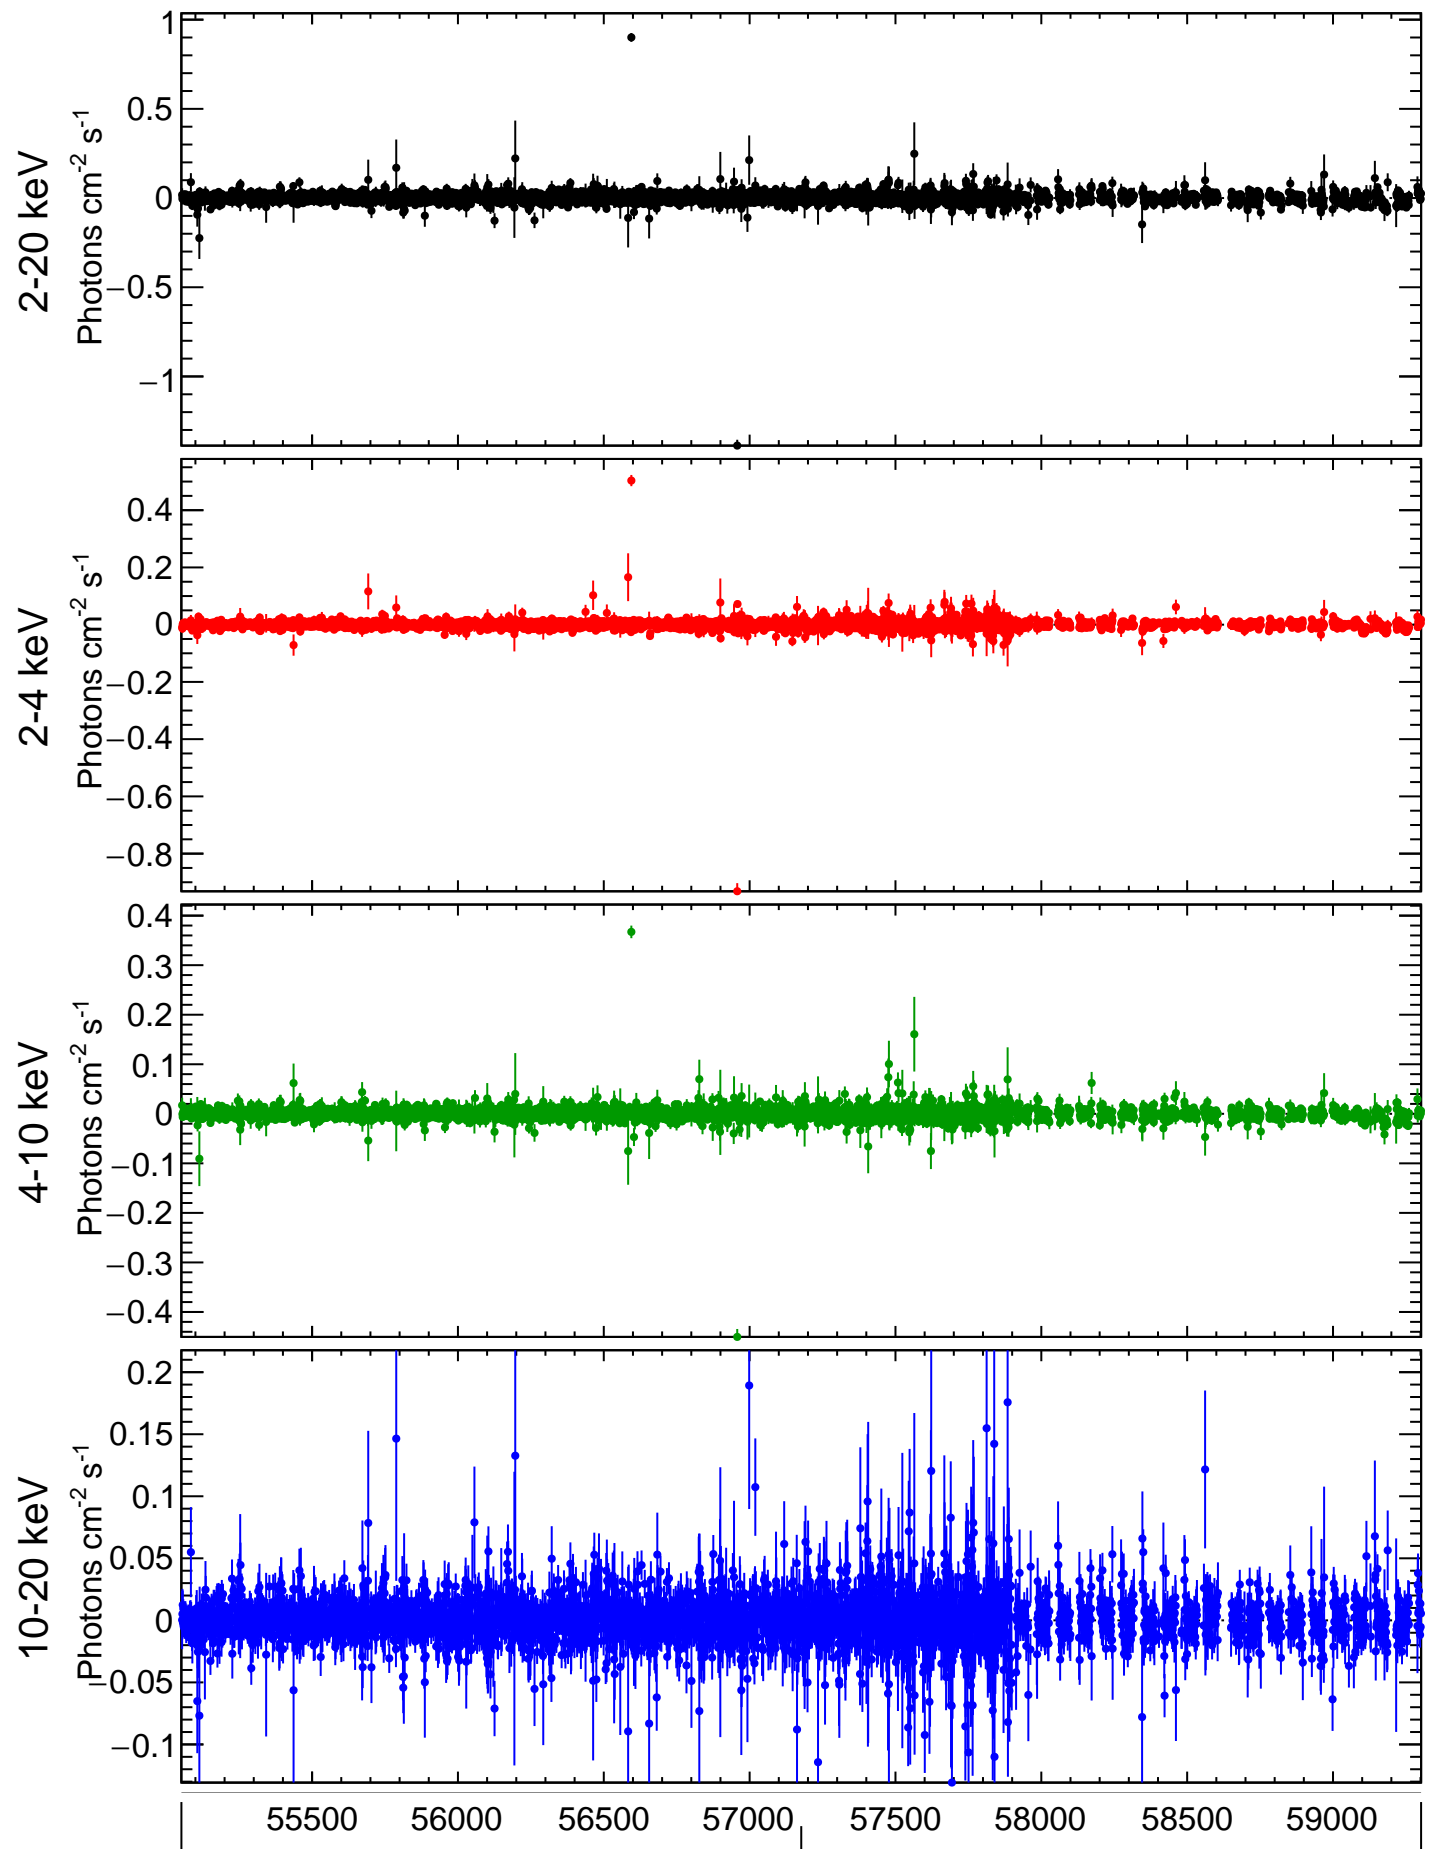

SGR 0418+5729

binsize=24.0h

2009-08-09

2021-03-29