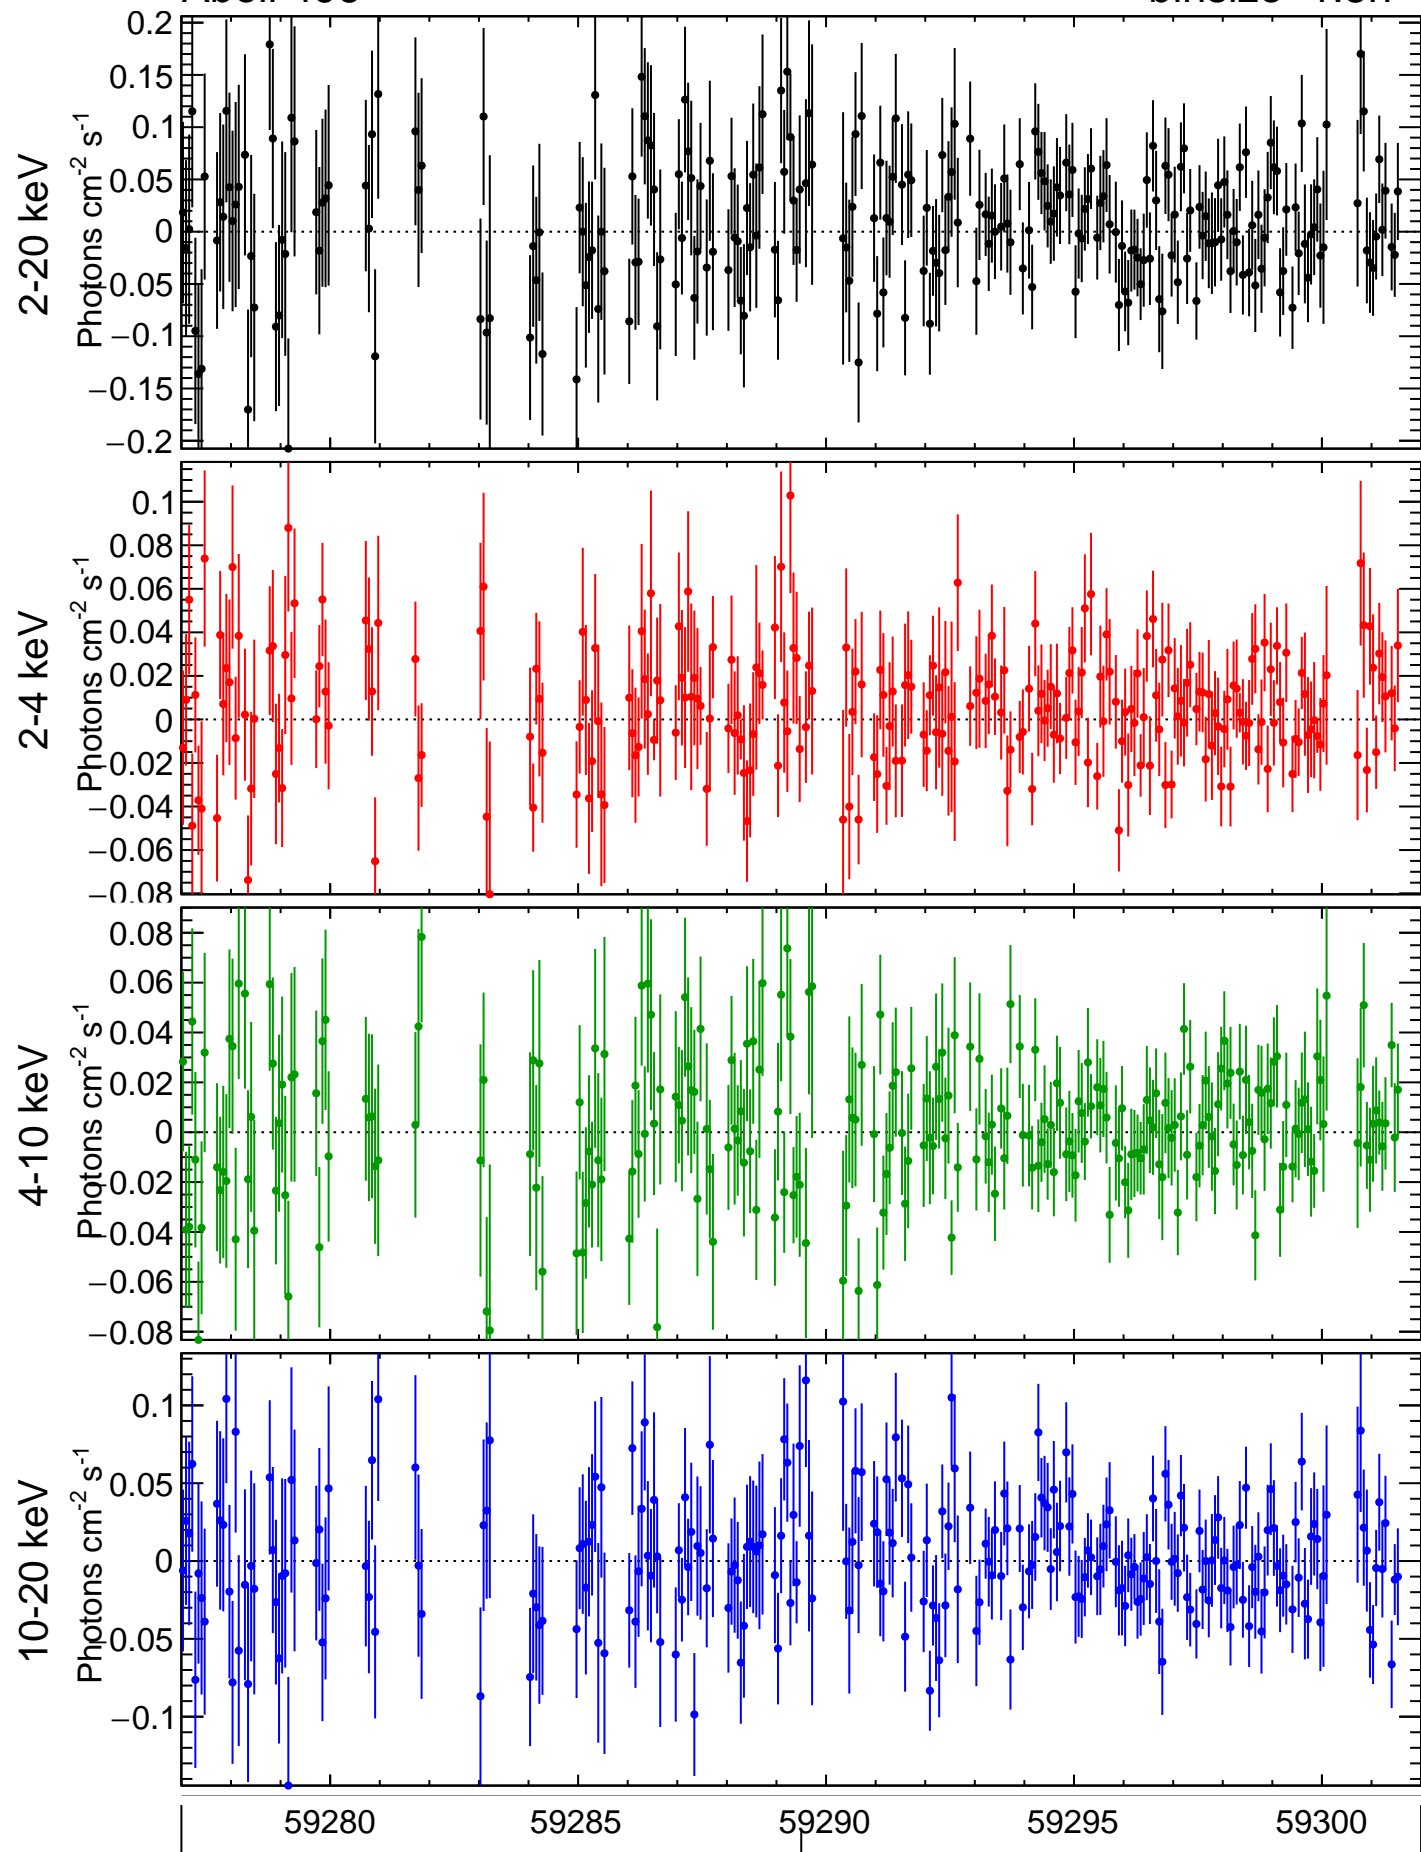

Abell 496

binsize=1.5h

2021-03-04

2021-03-29