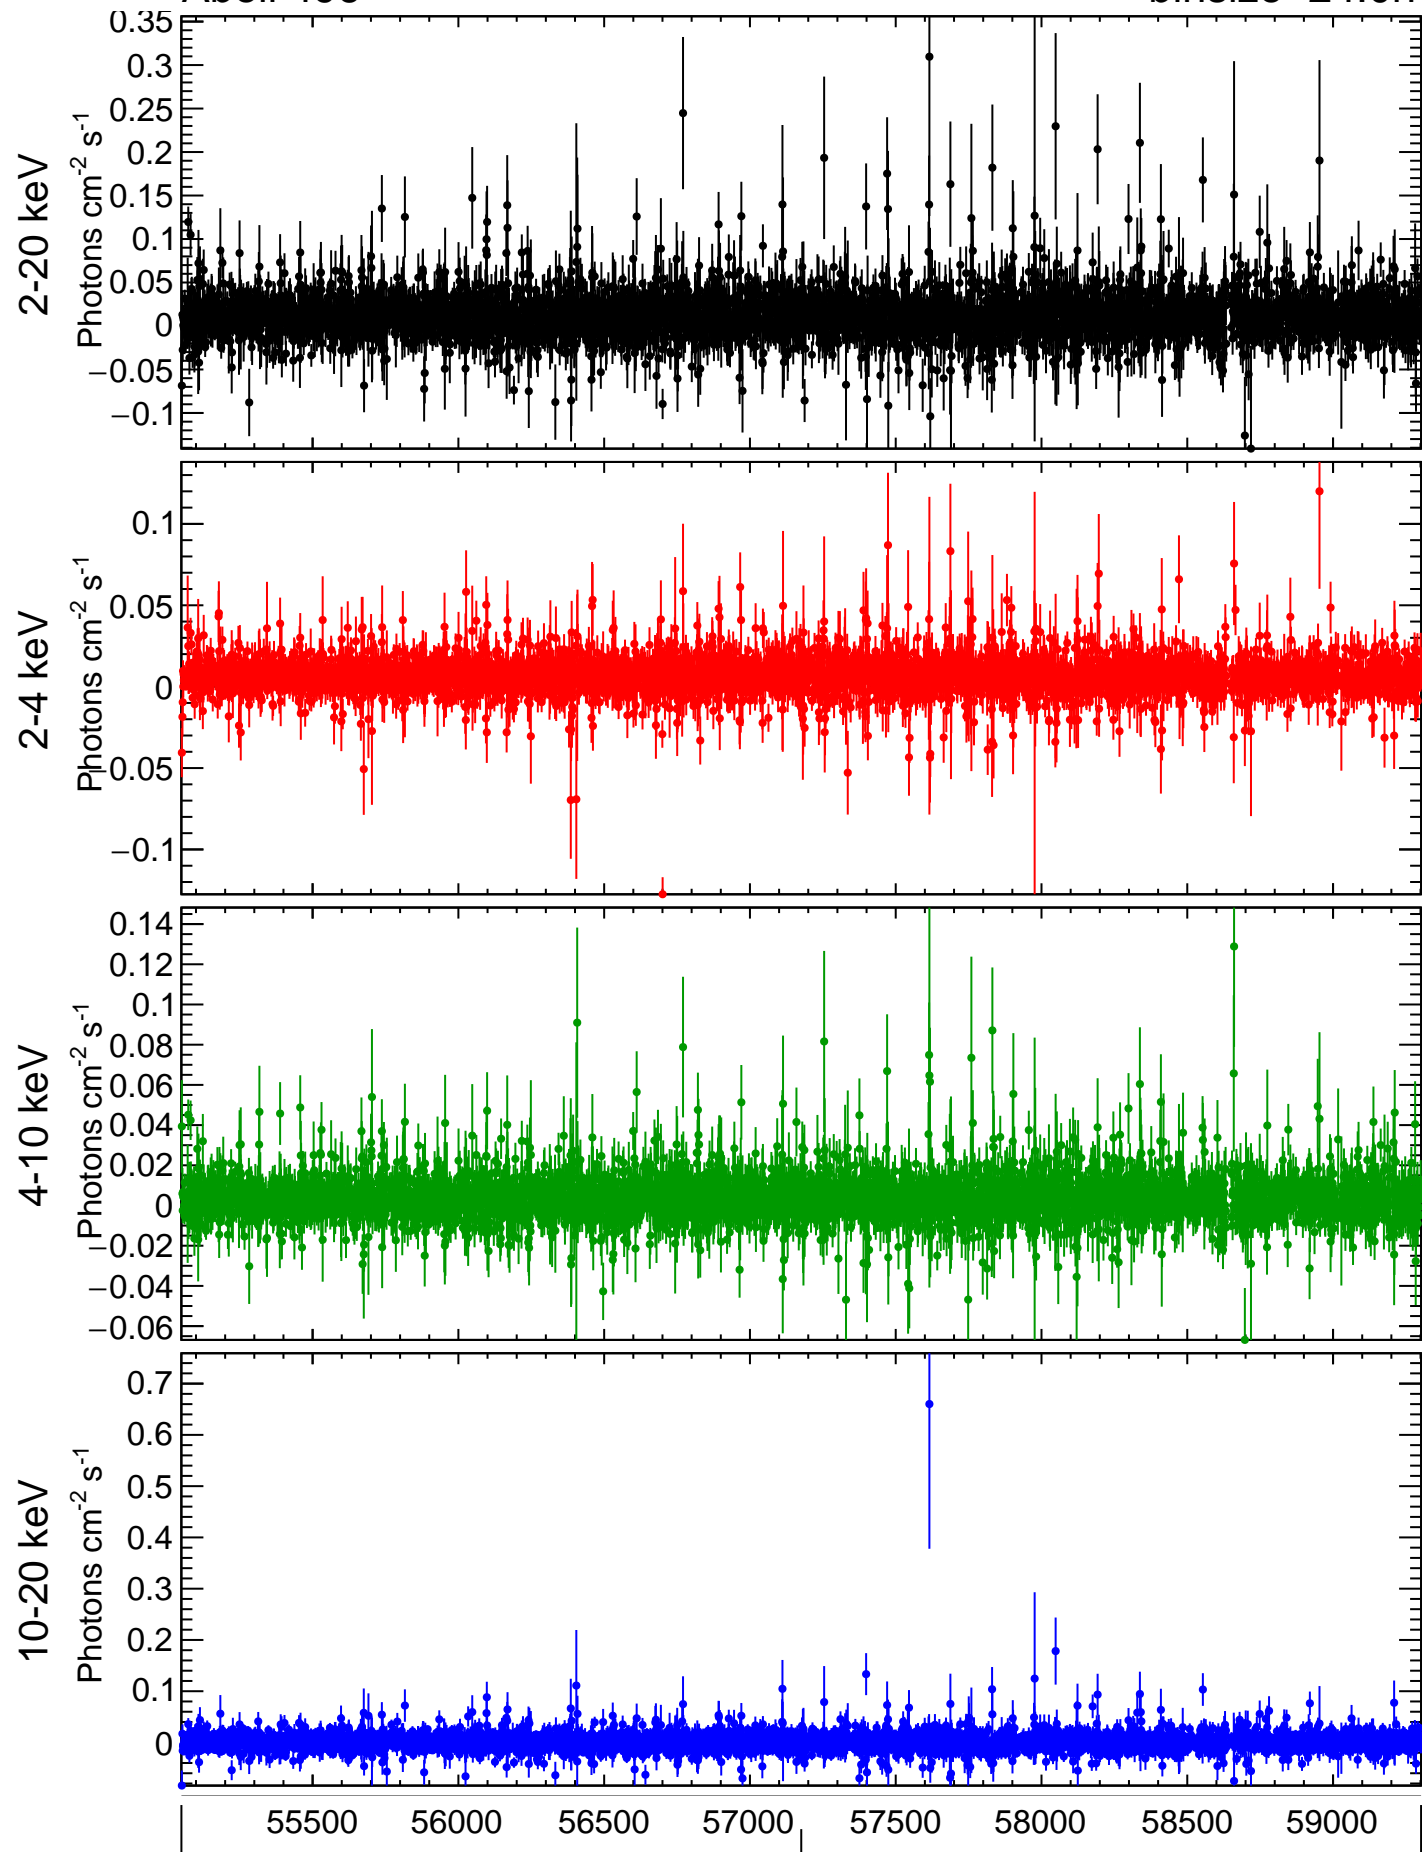

Abell 496

binsize=24.0h

2009-08-07

2021-03-29