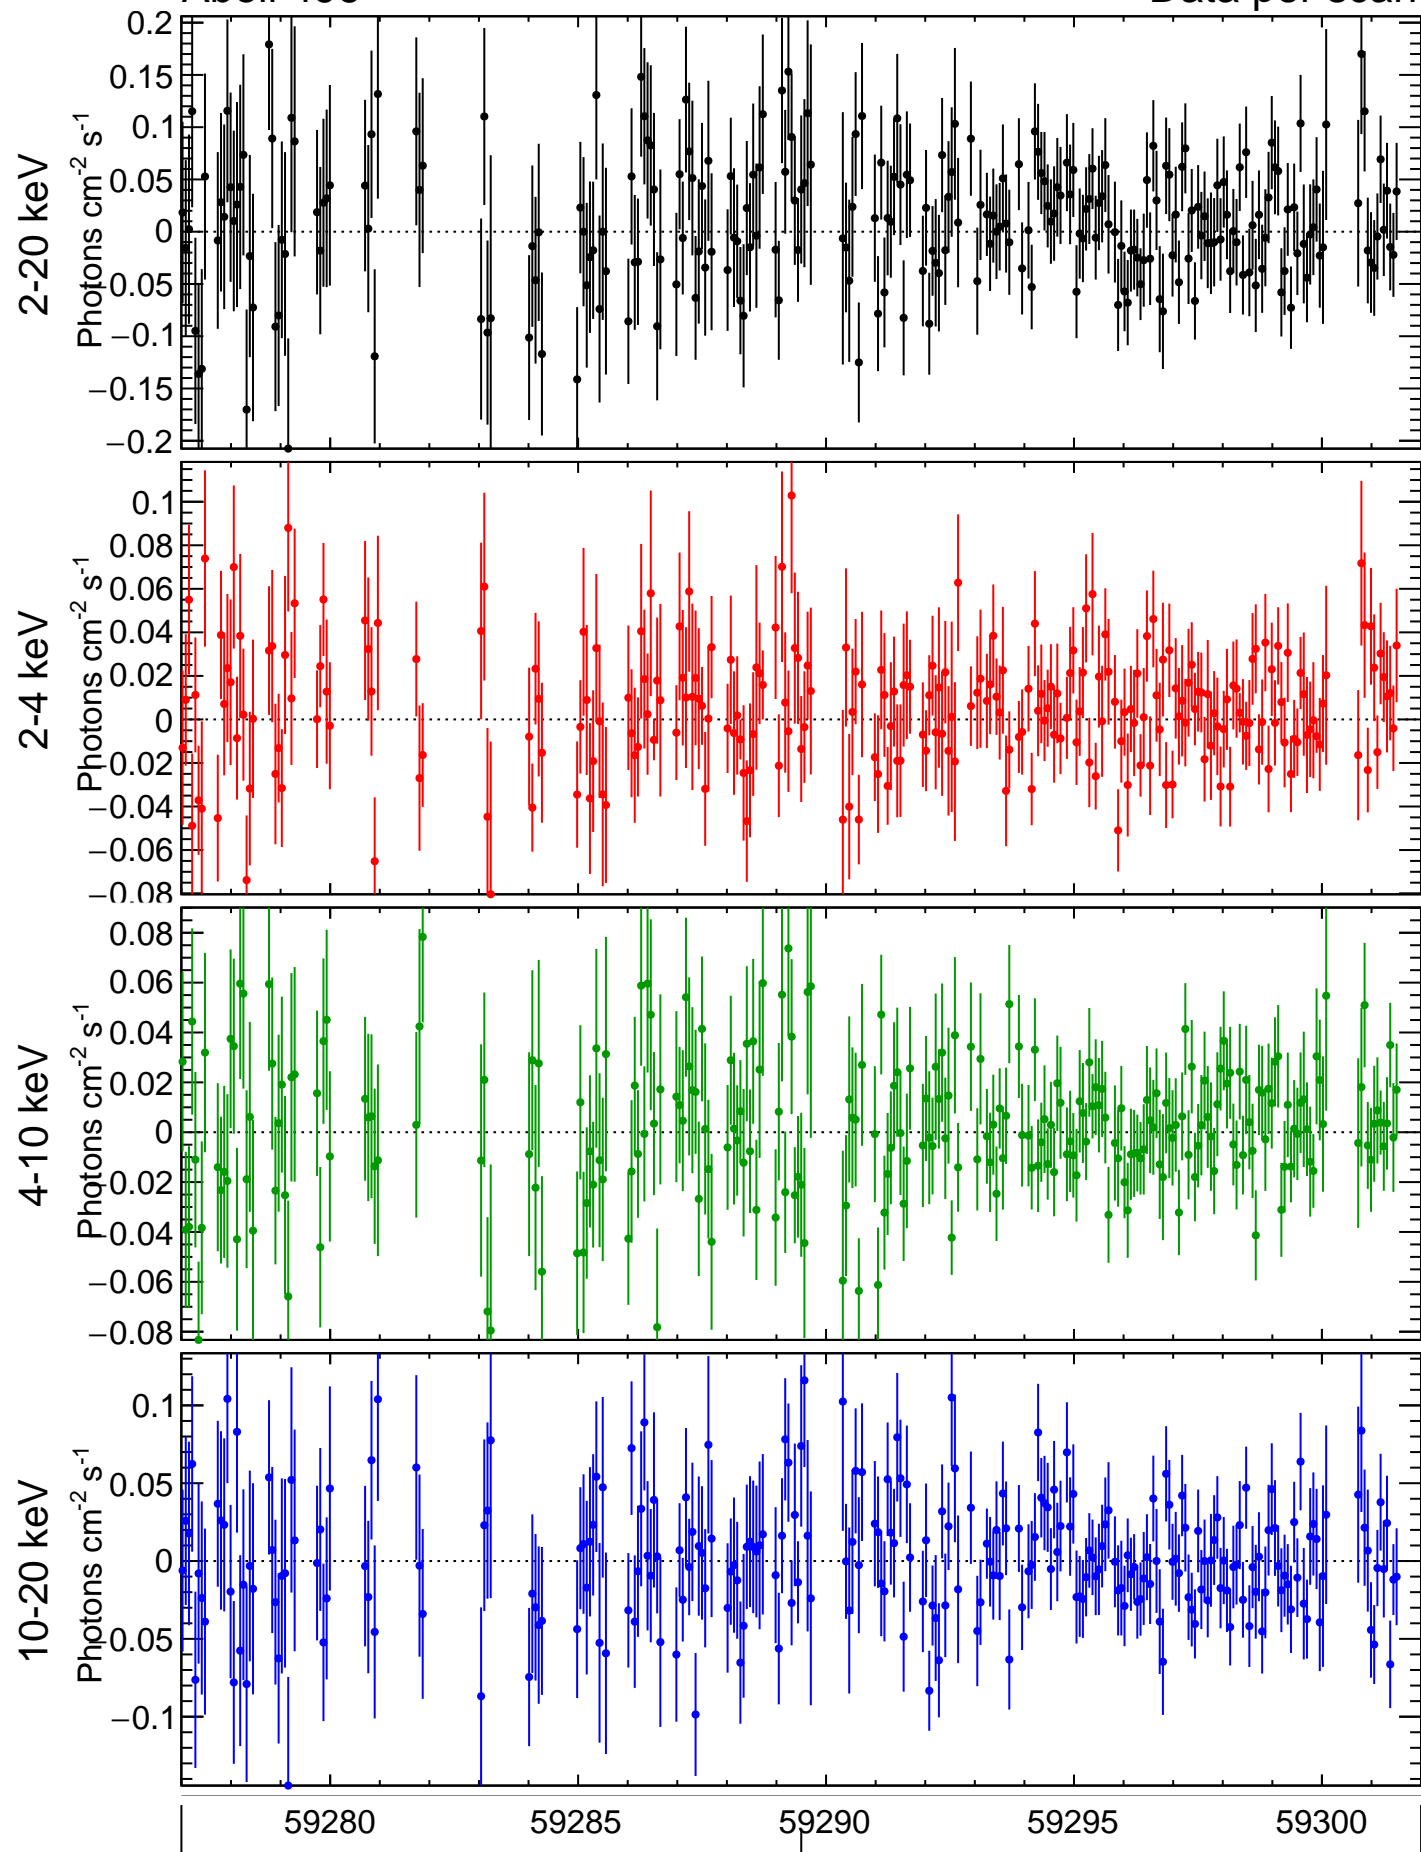

Abell 496

Data per scan

2021-03-04

2021-03-29