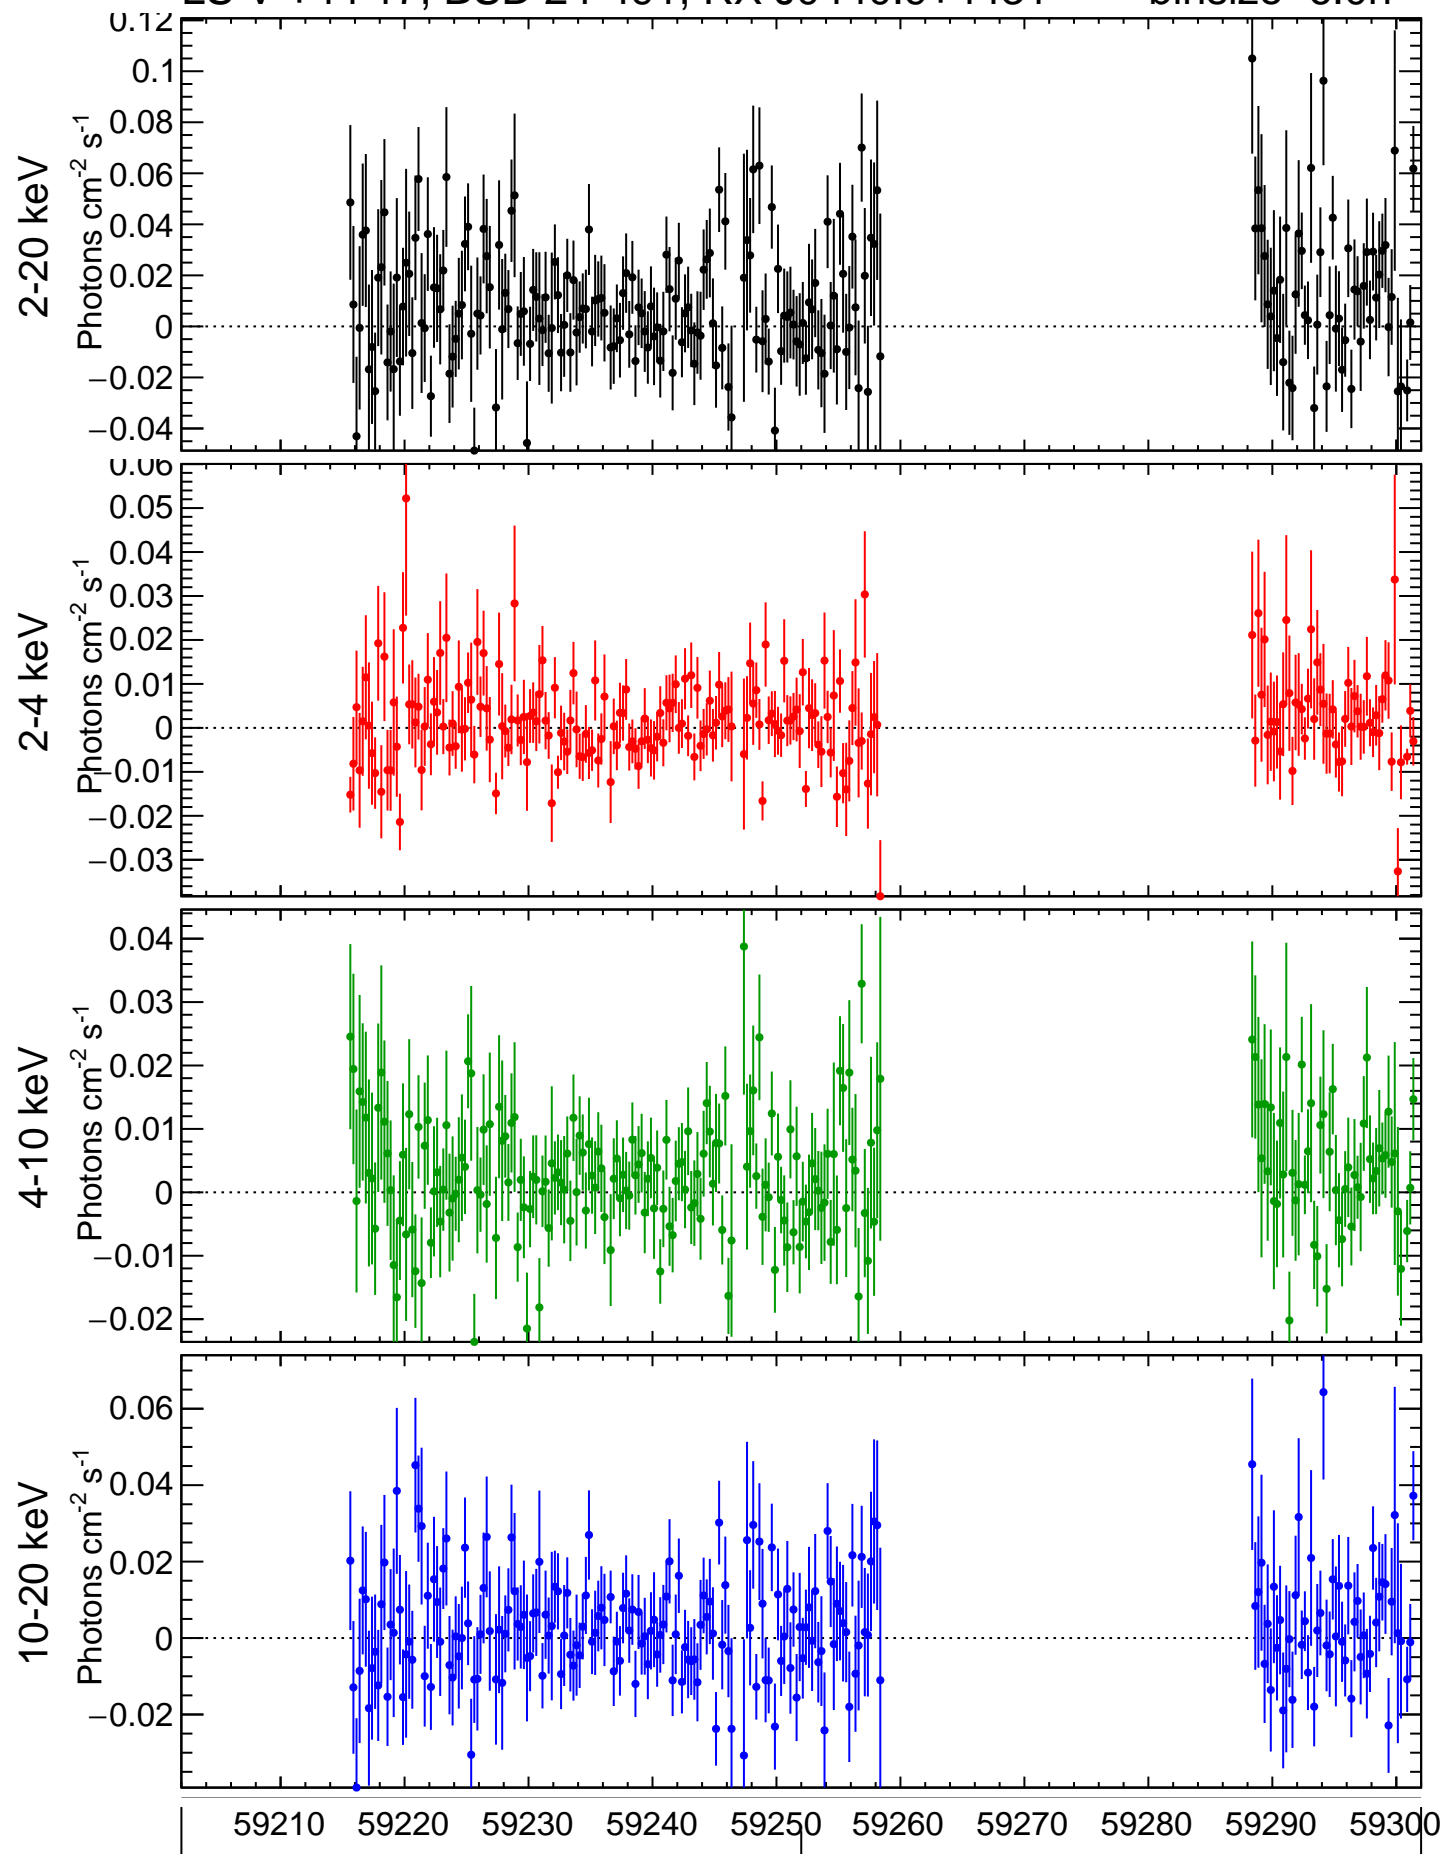

LS V +44 17, BSD 24-491, RX J0440.9+4431

binsize=6.0h

2020-12-19

2021-03-29