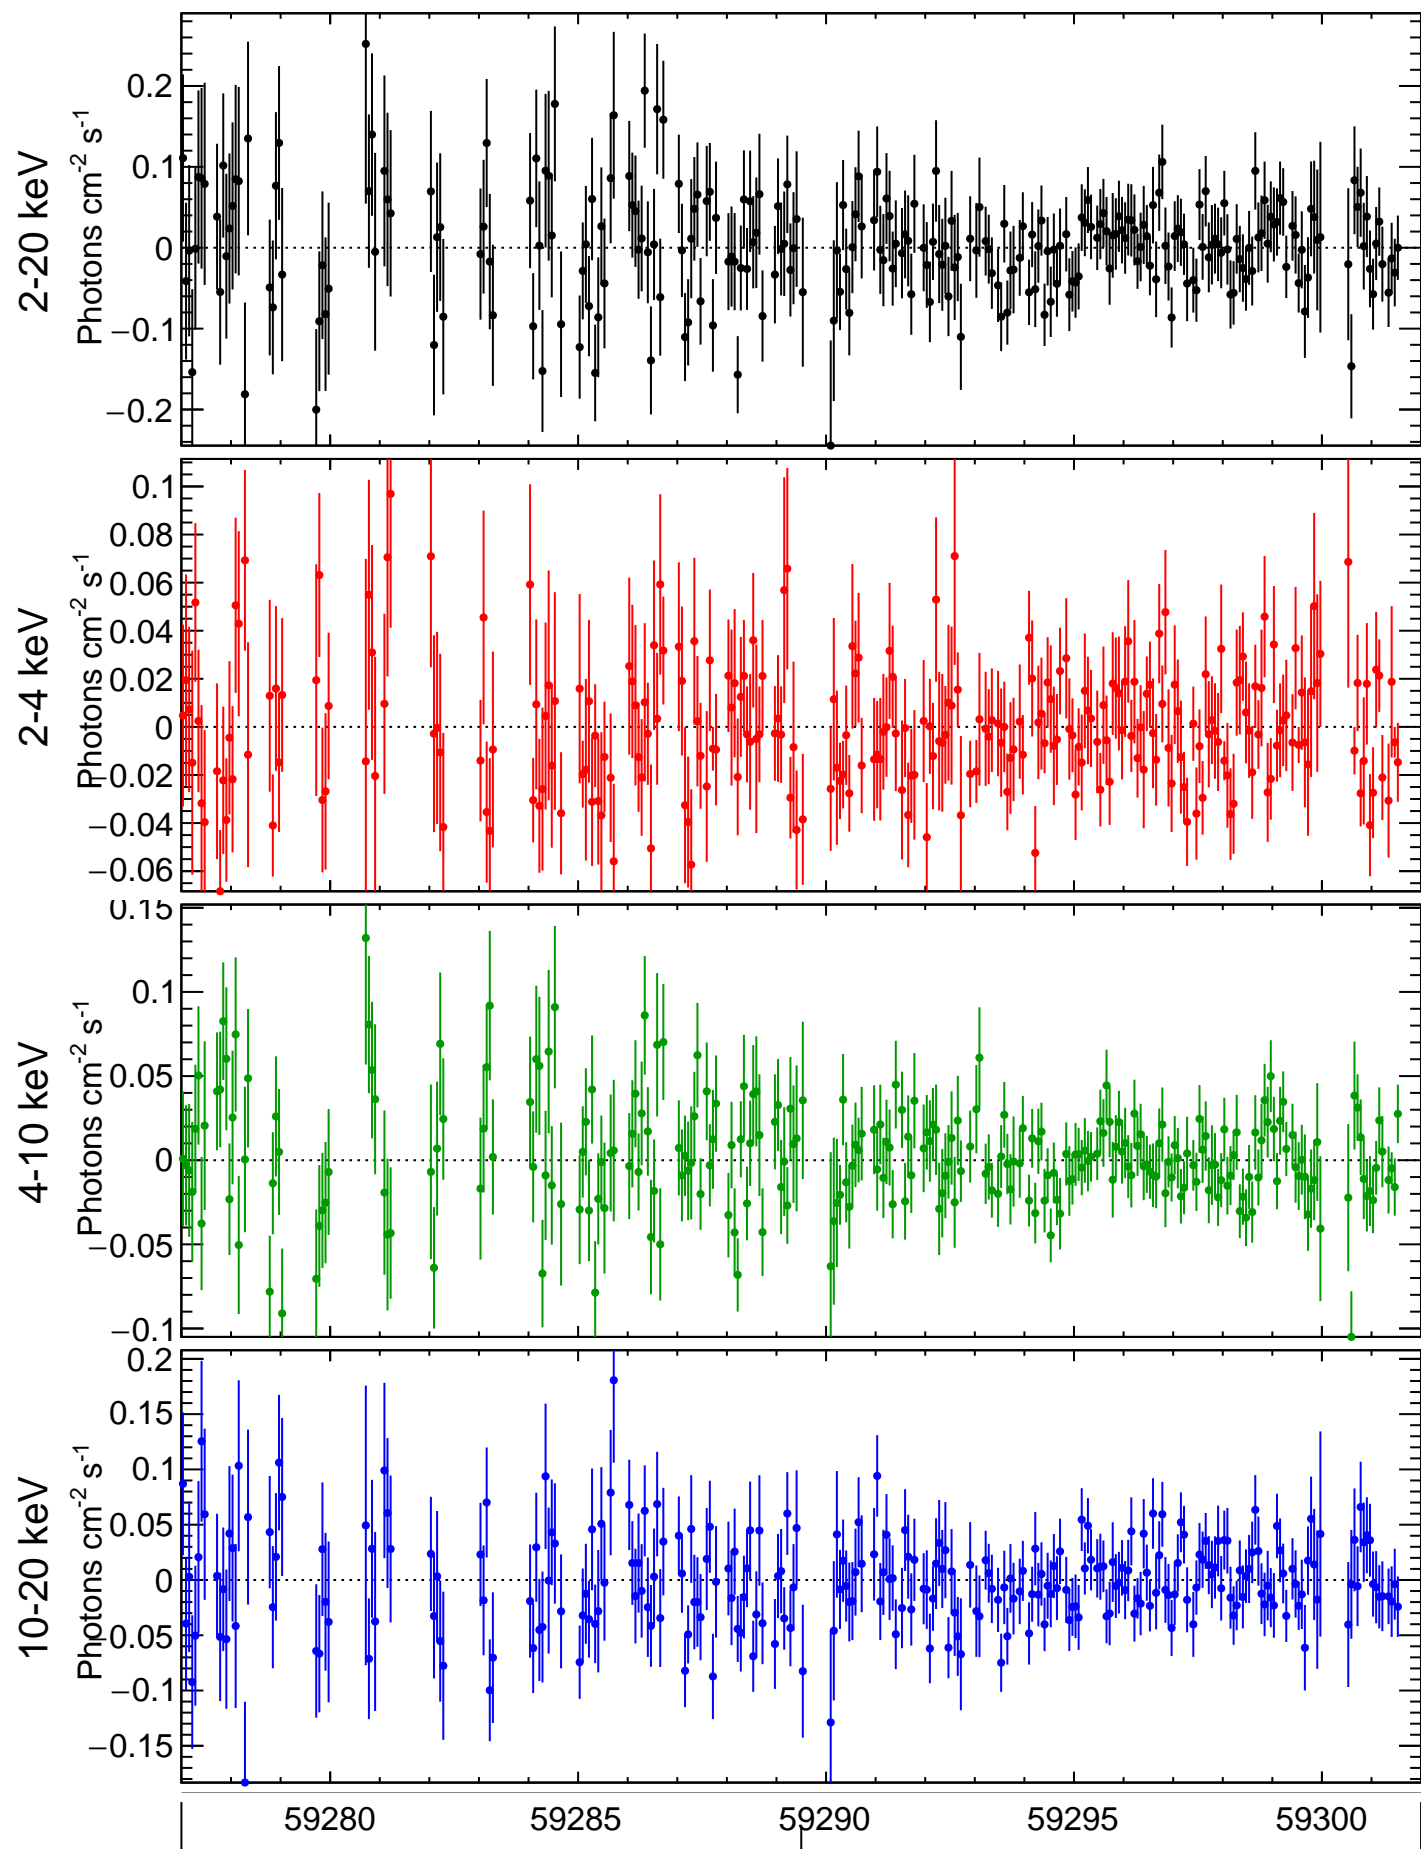

KT Eri

binsize=1.5h

2021-03-04

2021-03-29