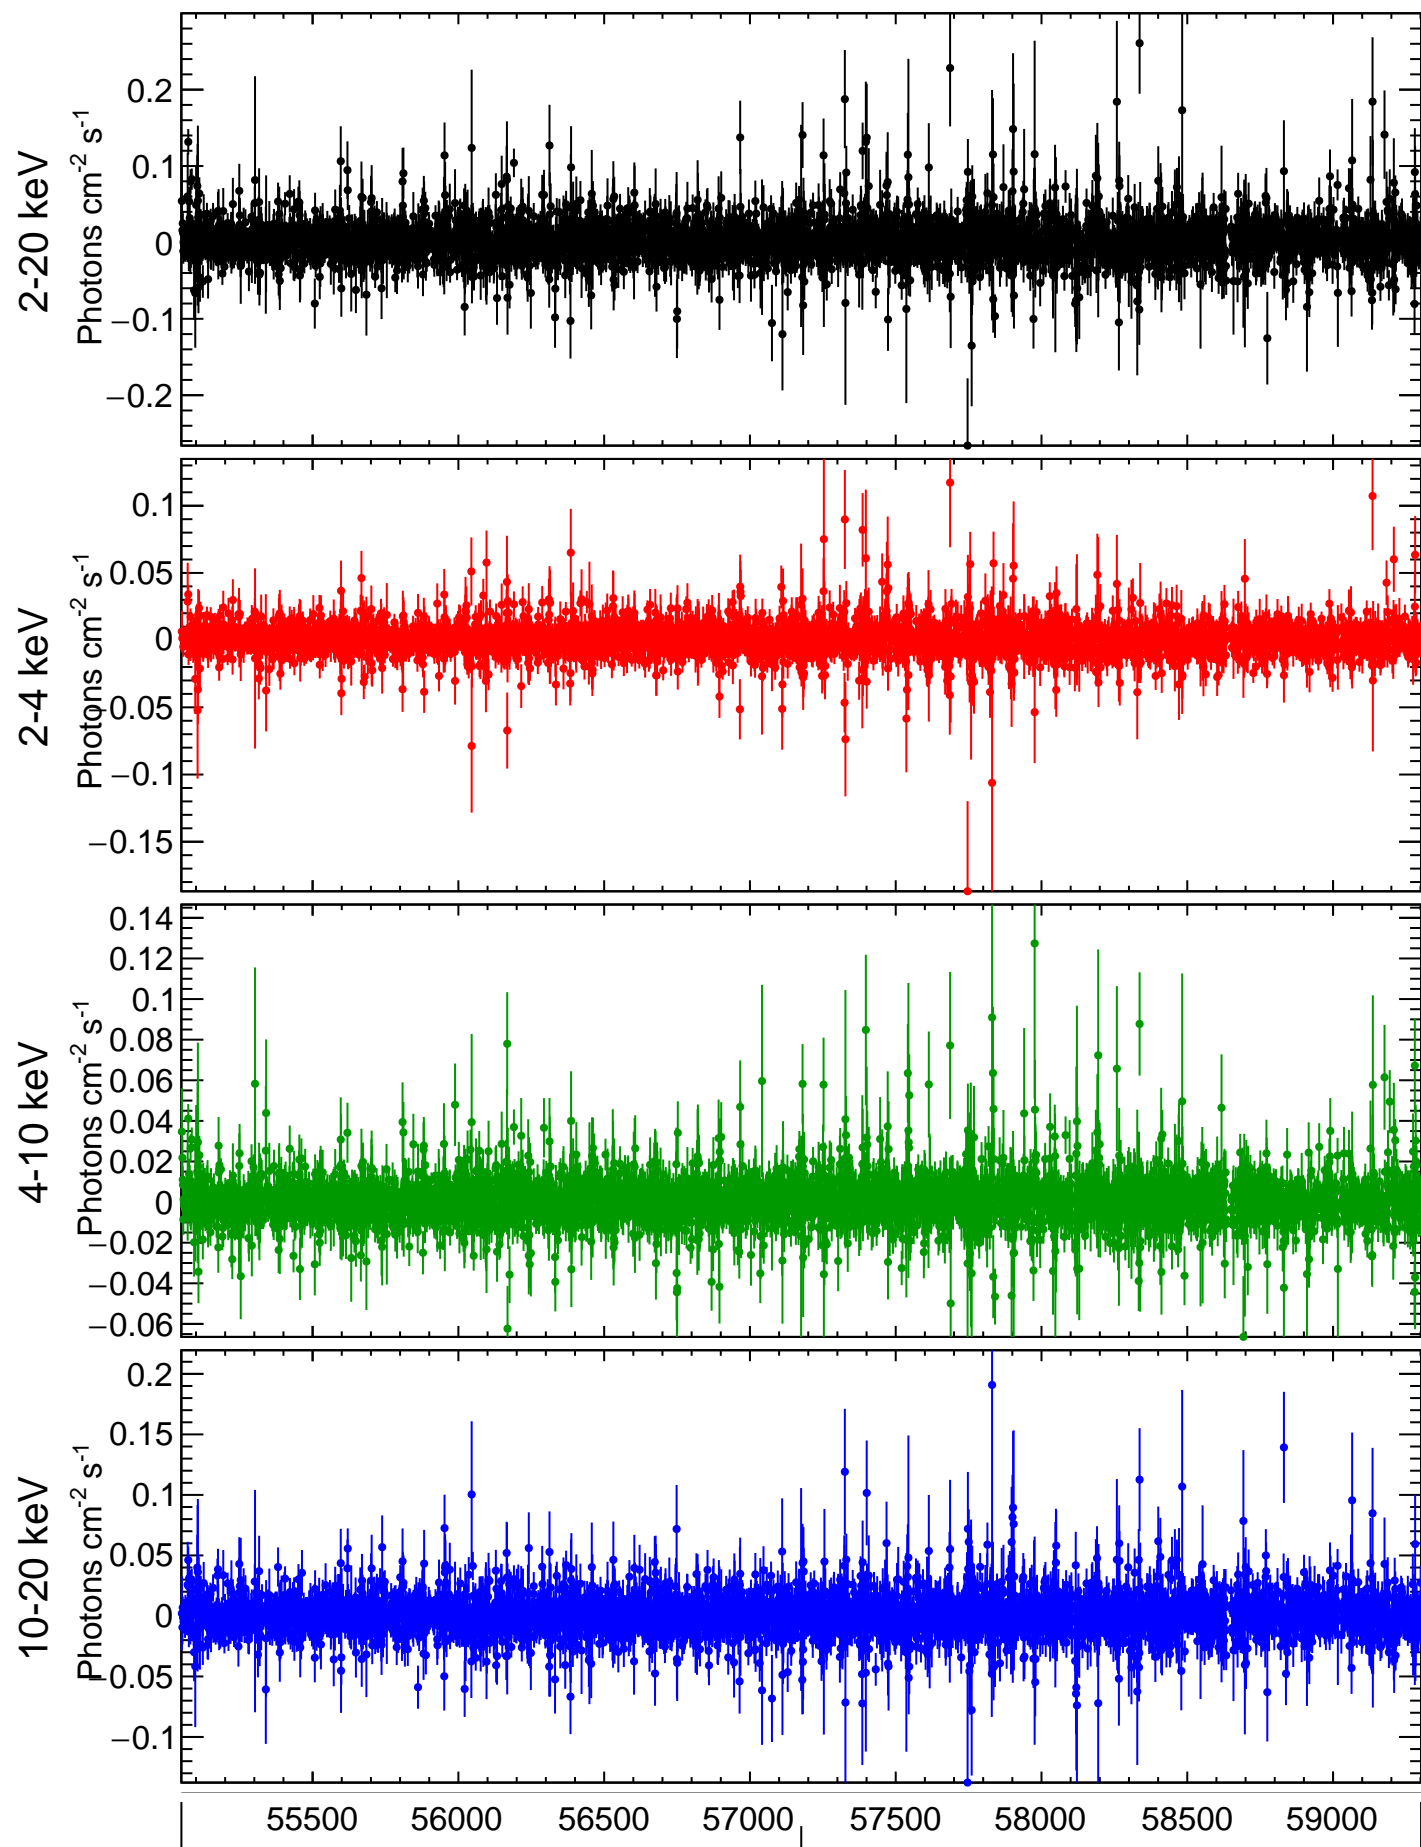

KT Eri

binsize=24.0h

2009-08-07

2021-03-29