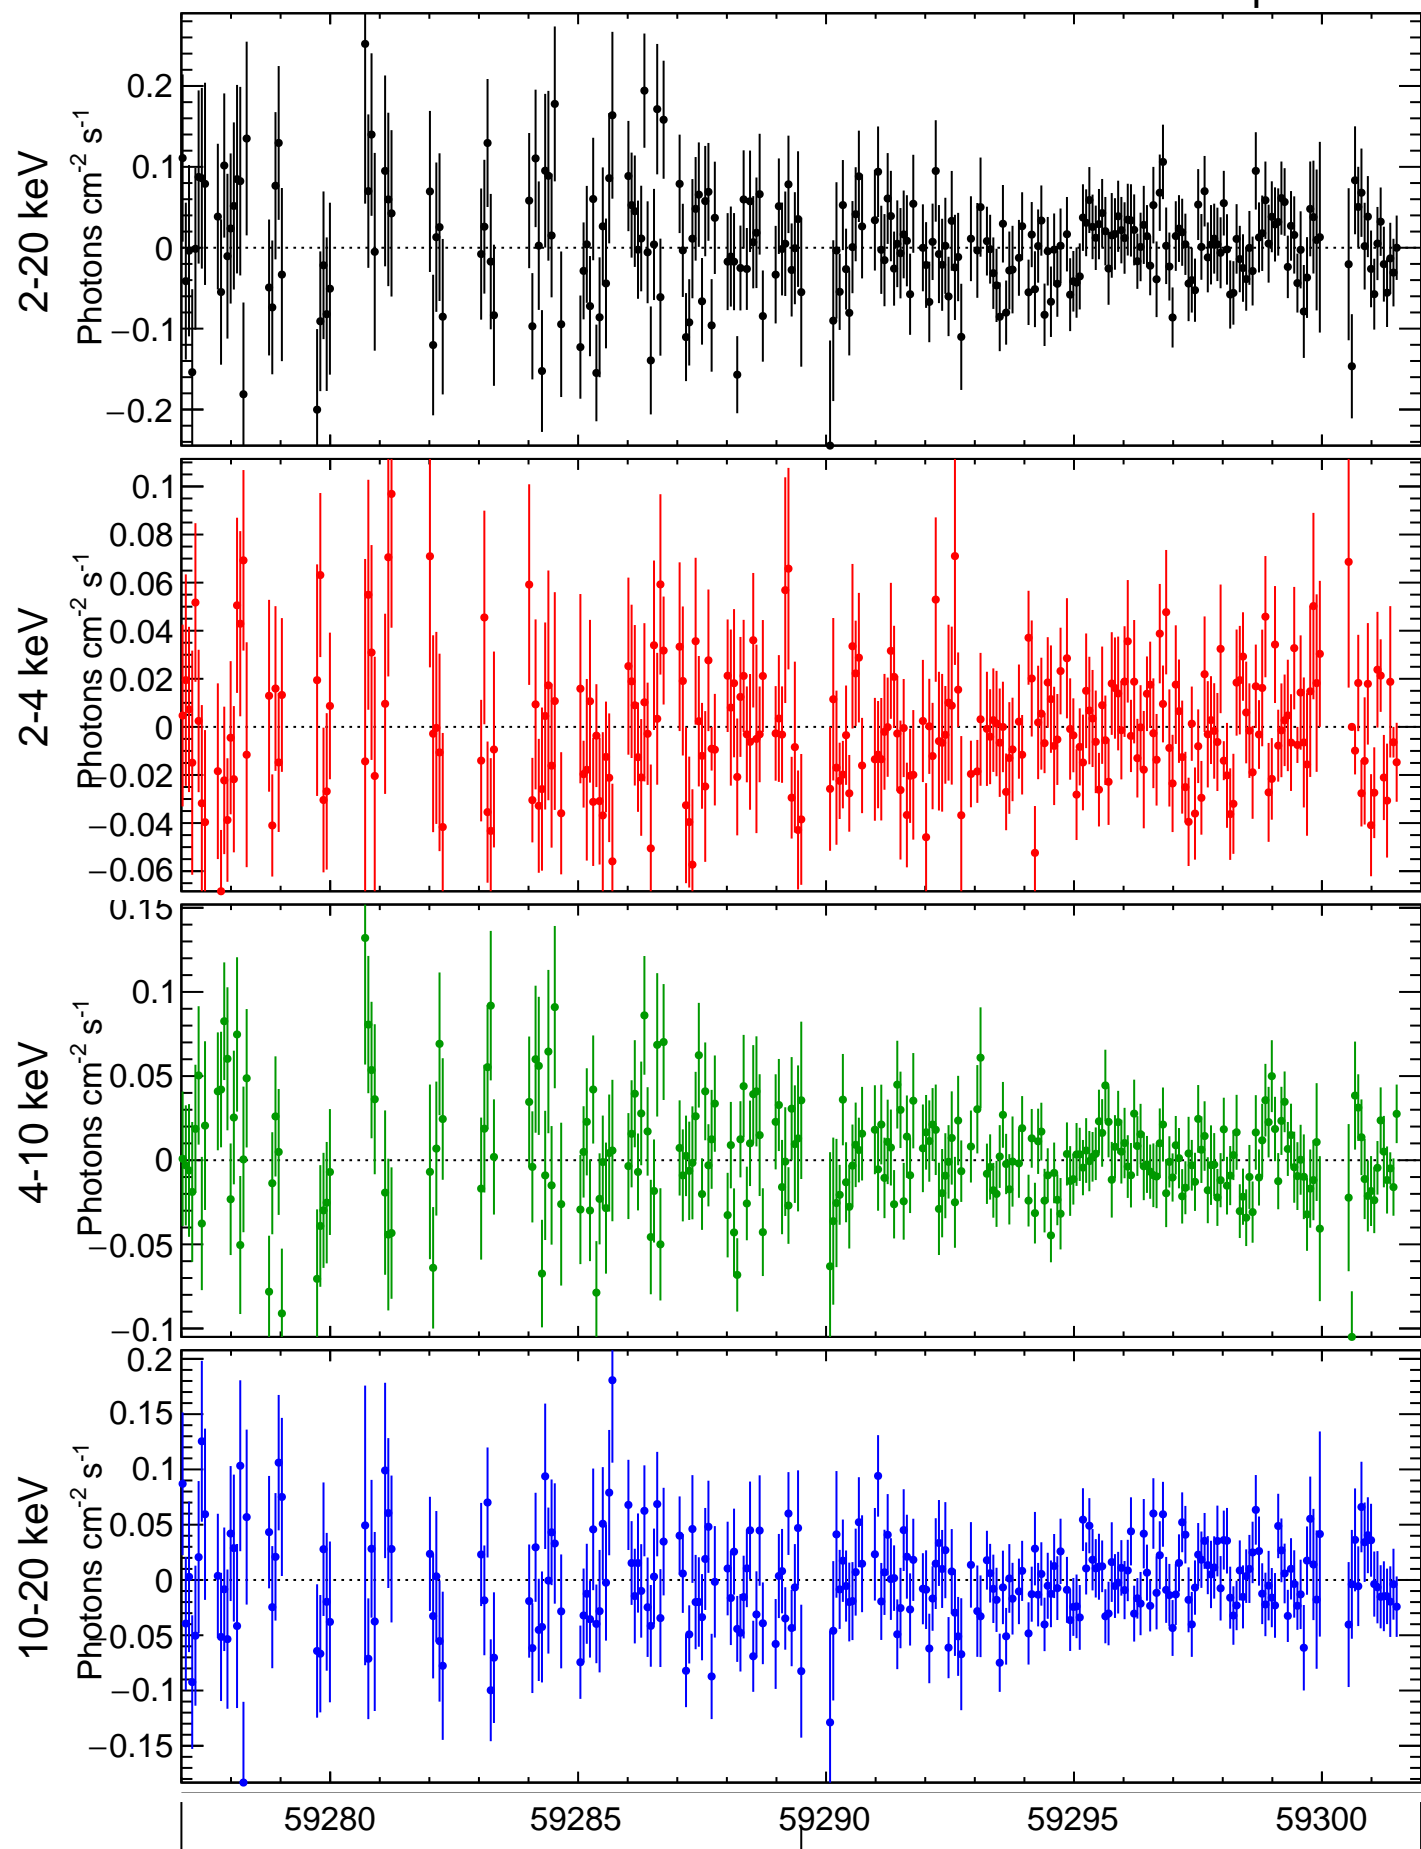

KT Eri

Data per scan

2021-03-04

2021-03-29