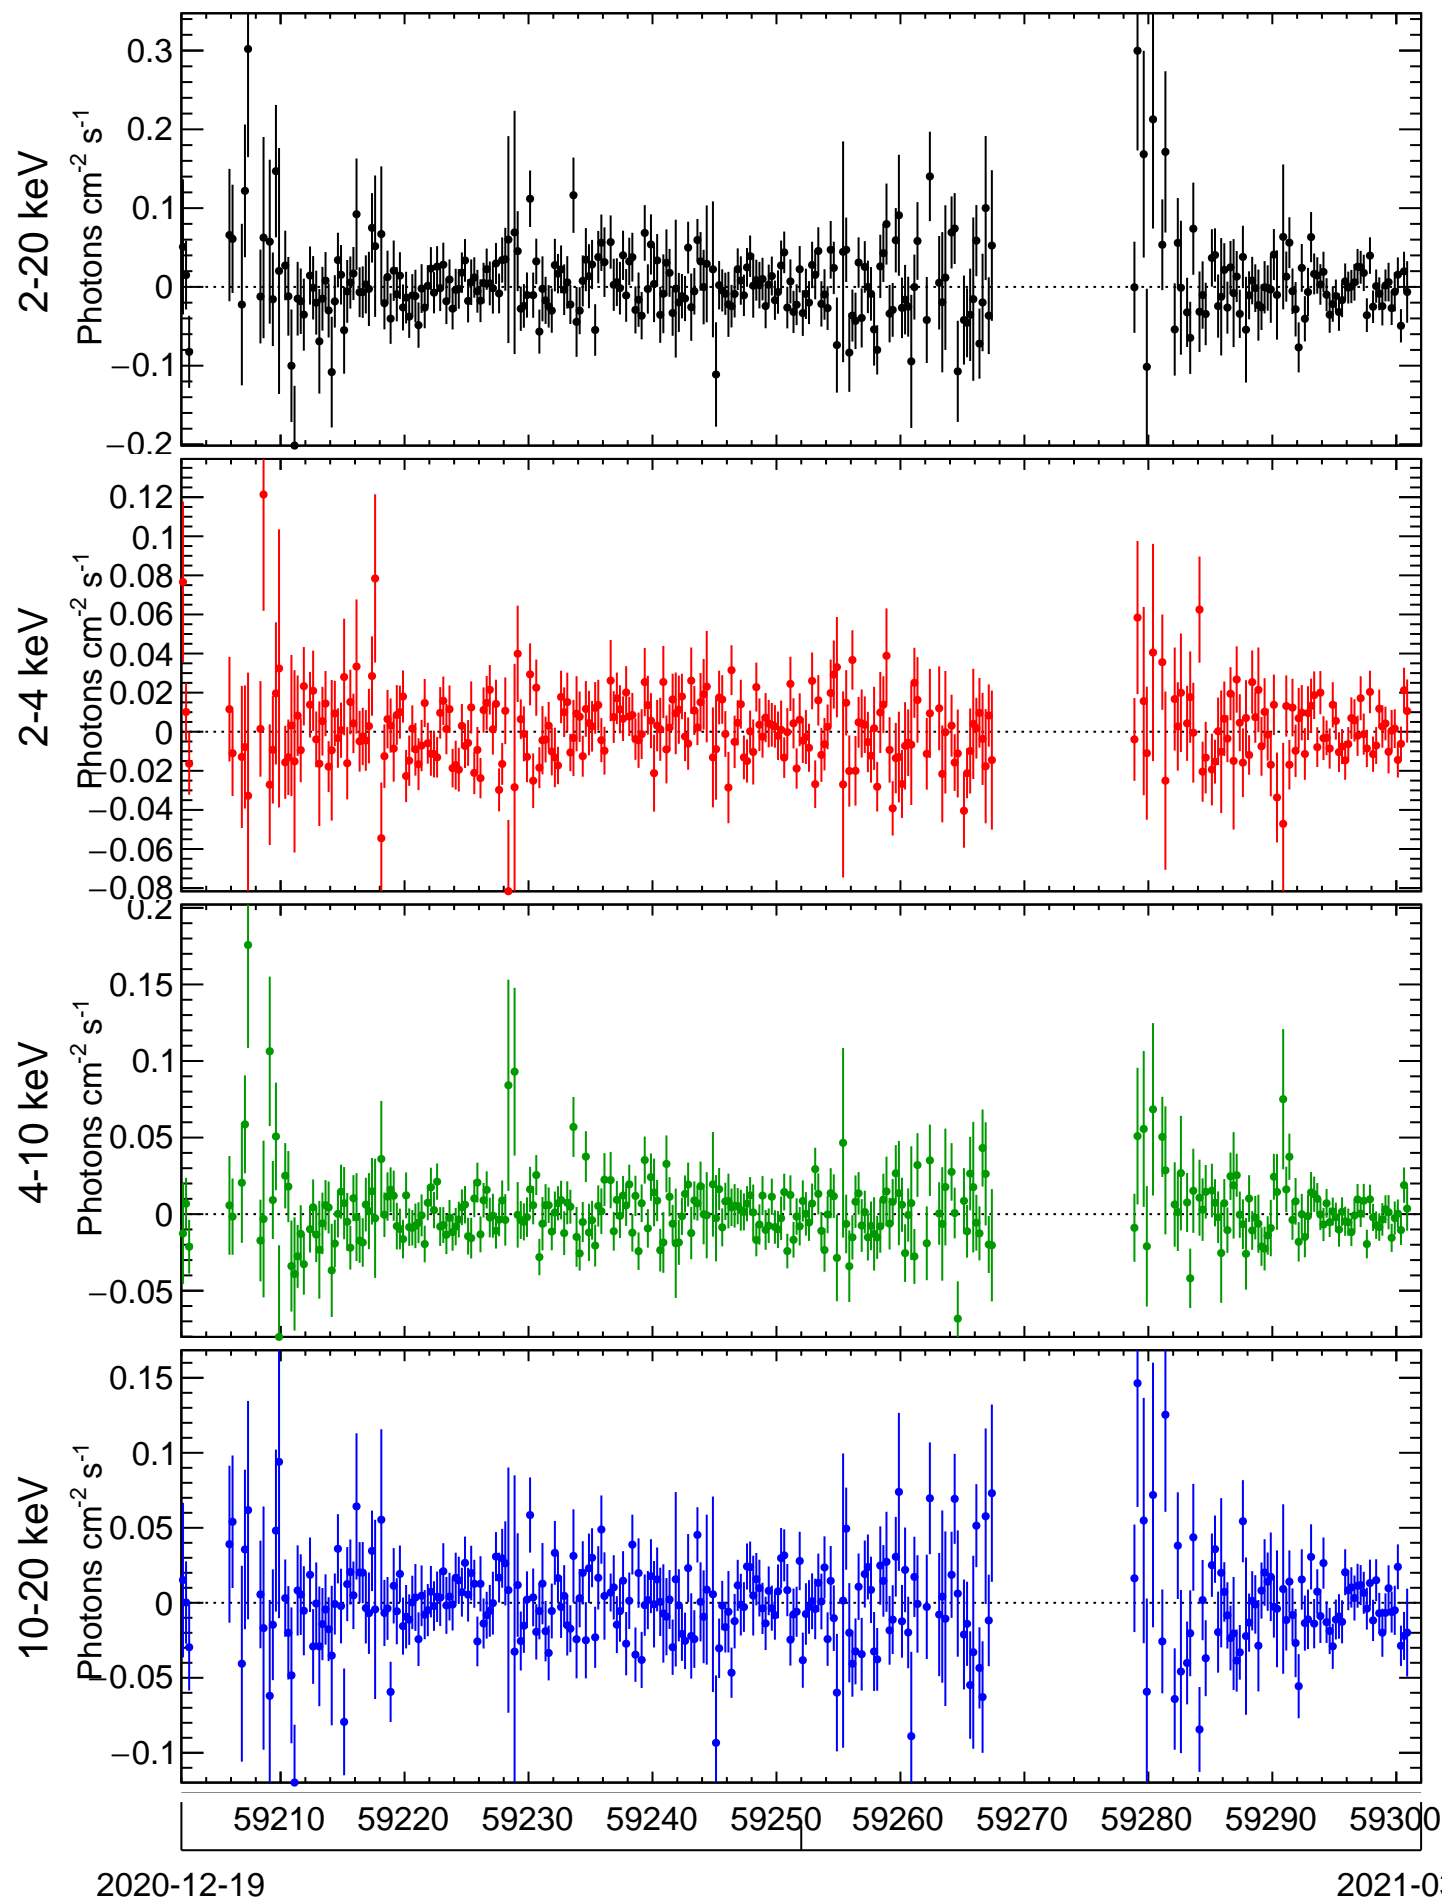

MCG -01-13-025

binsize=6.0h

2020-12-19

2021-03-29