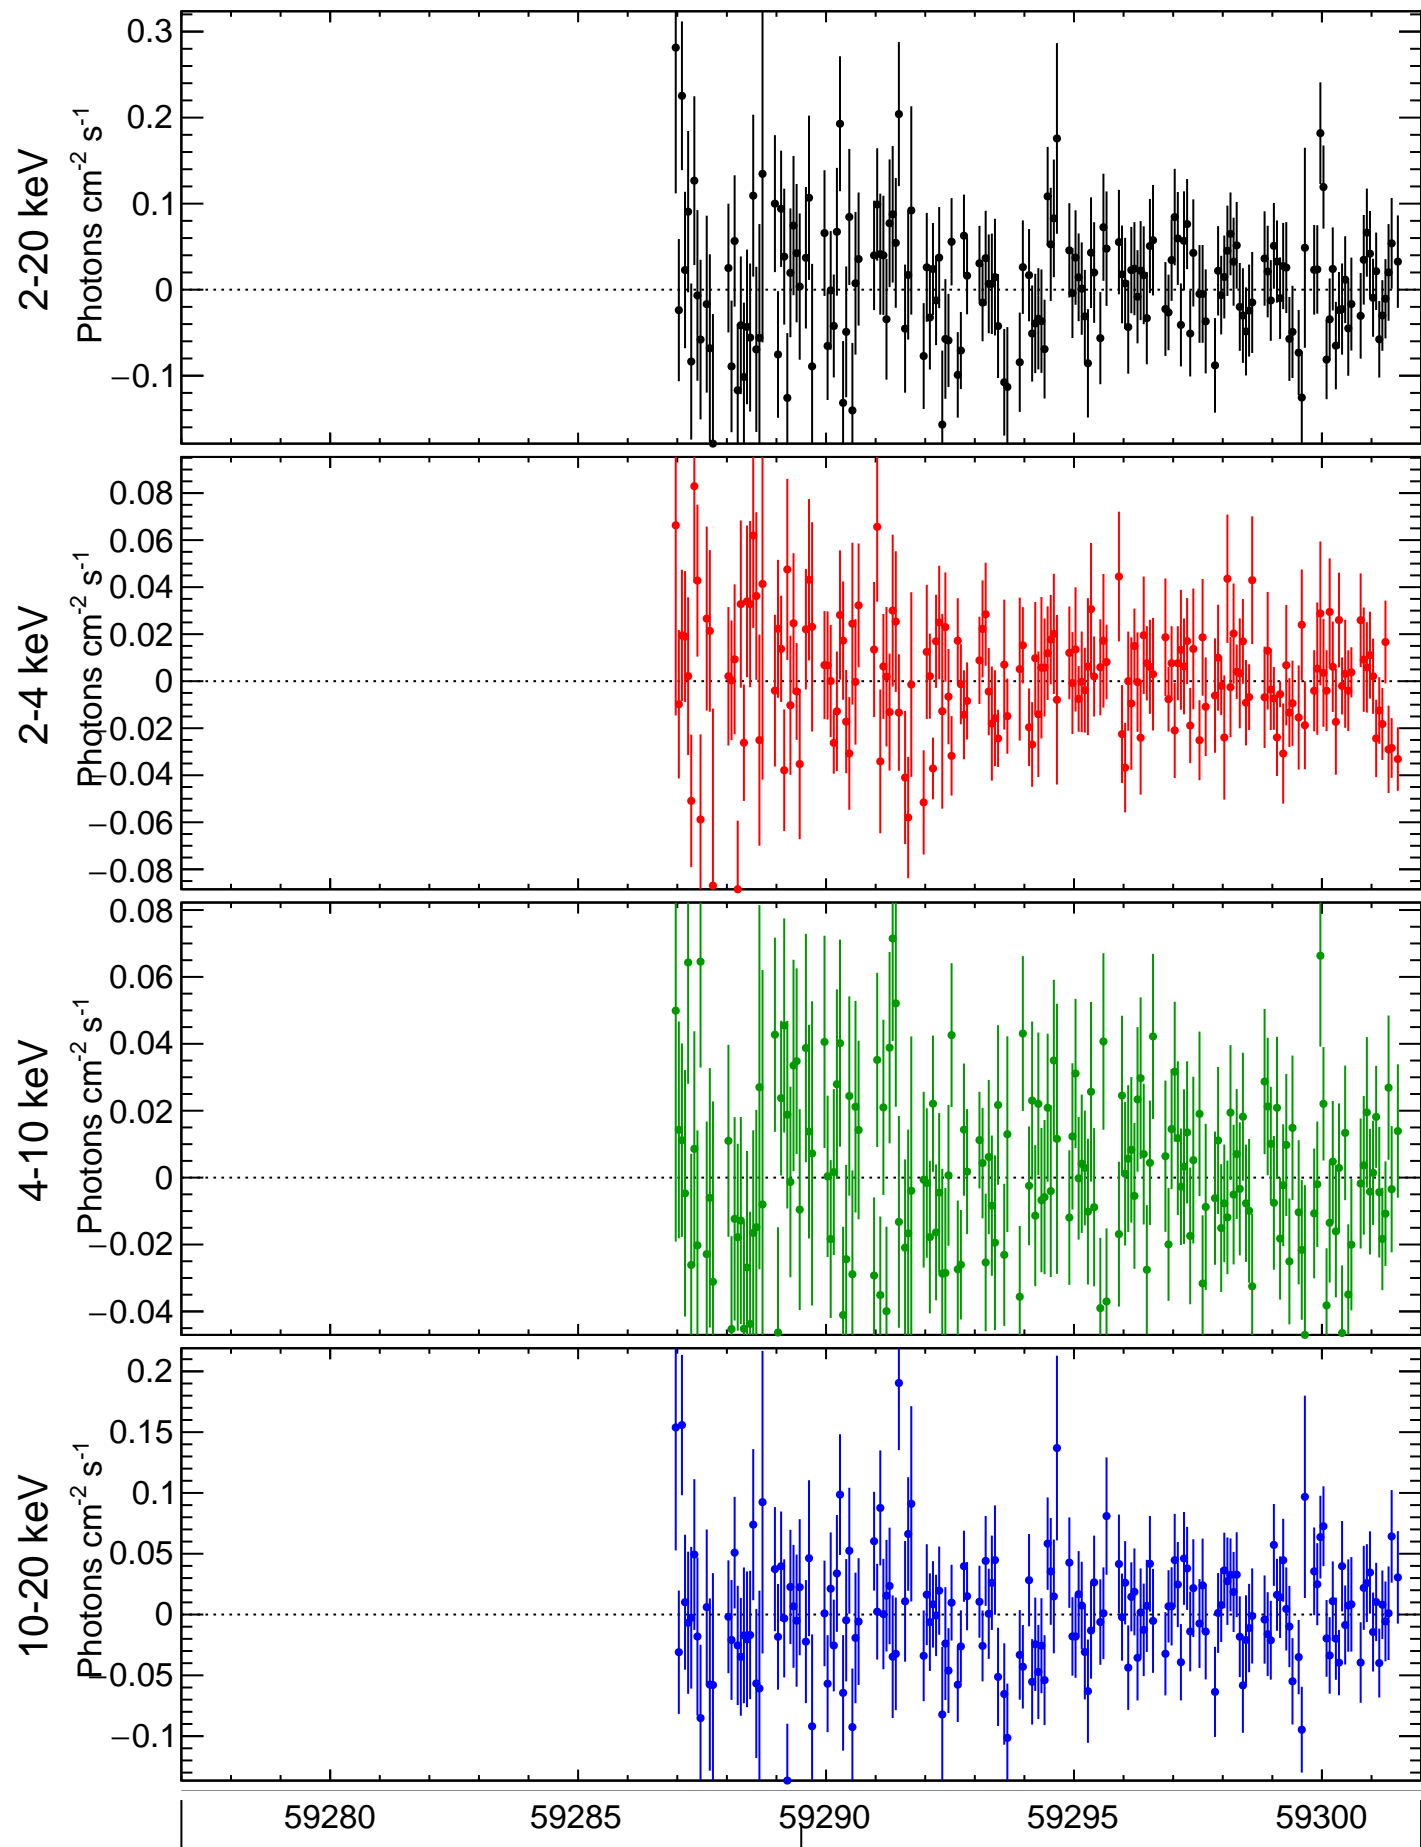

1ES 0502+675

binsize=1.5h

2021-03-04

2021-03-29