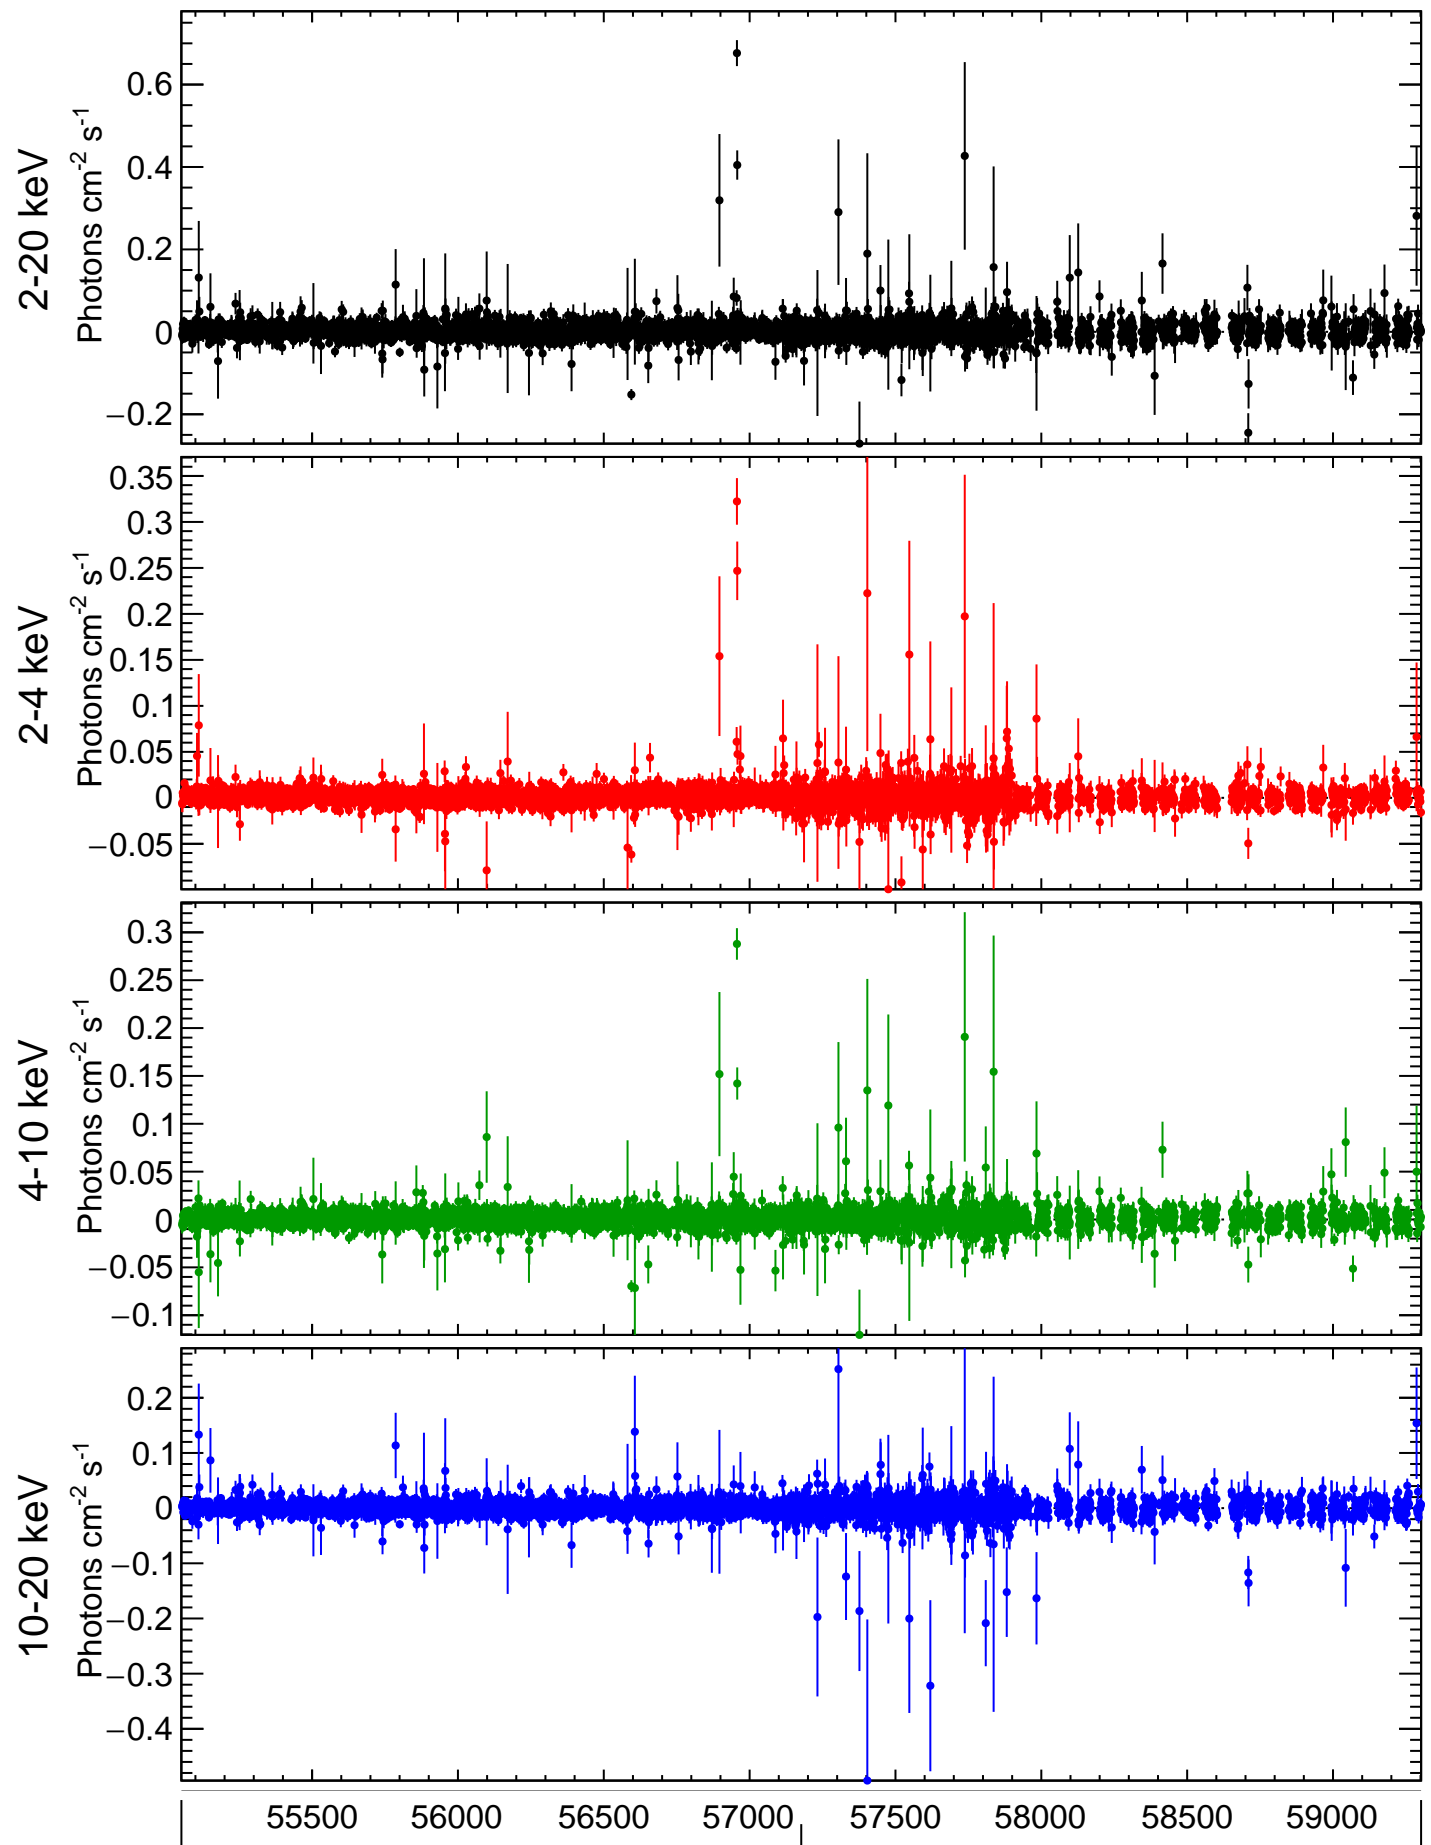

1ES 0502+675

binsize=24.0h

2009-08-09

2021-03-29