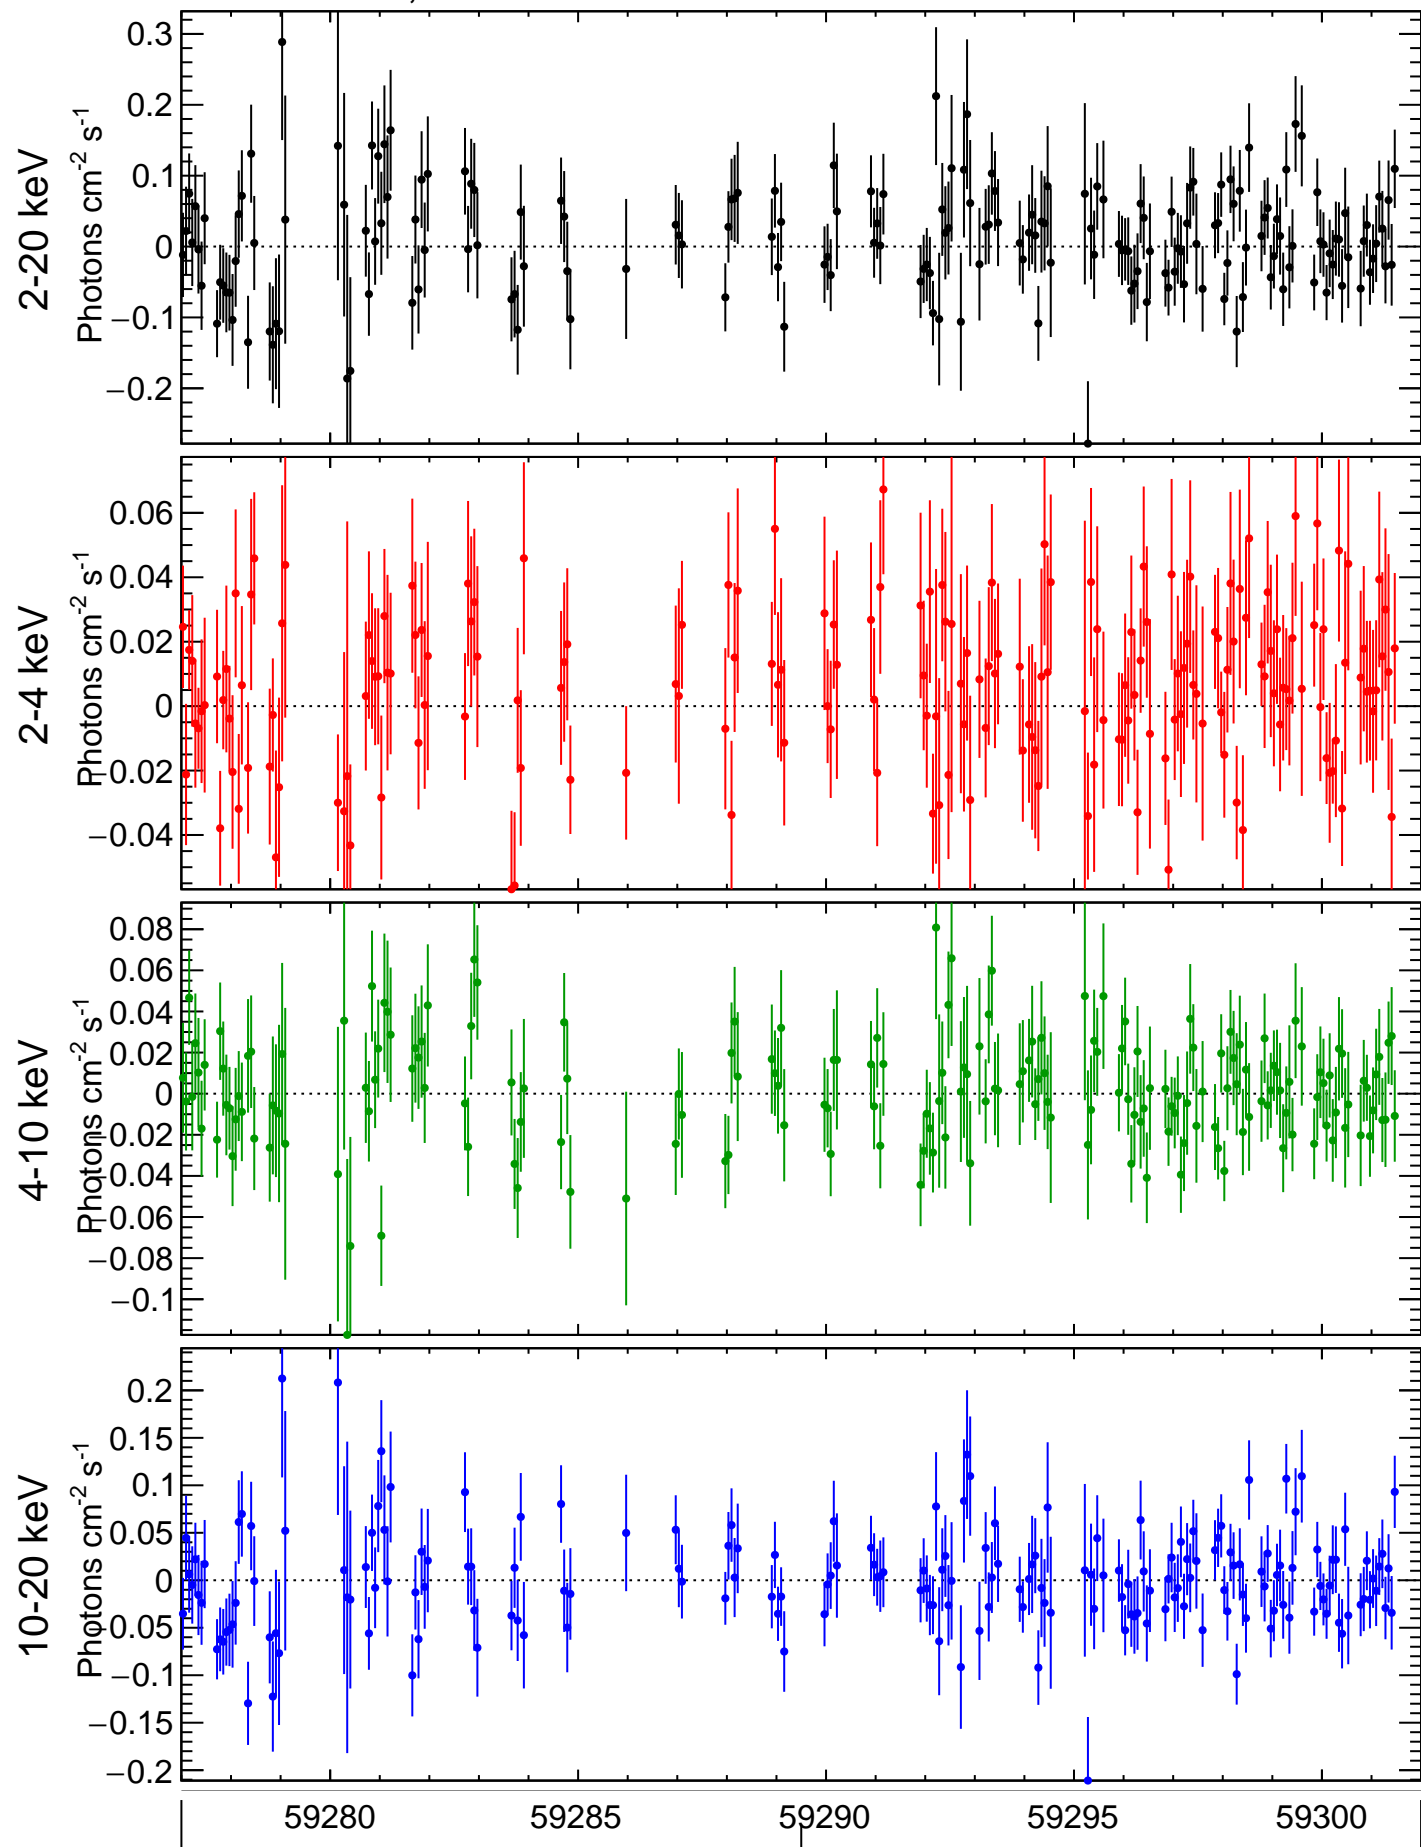

4U 0513-40, 1H 0512-401

binsize=1.5h

2021-03-04

2021-03-29