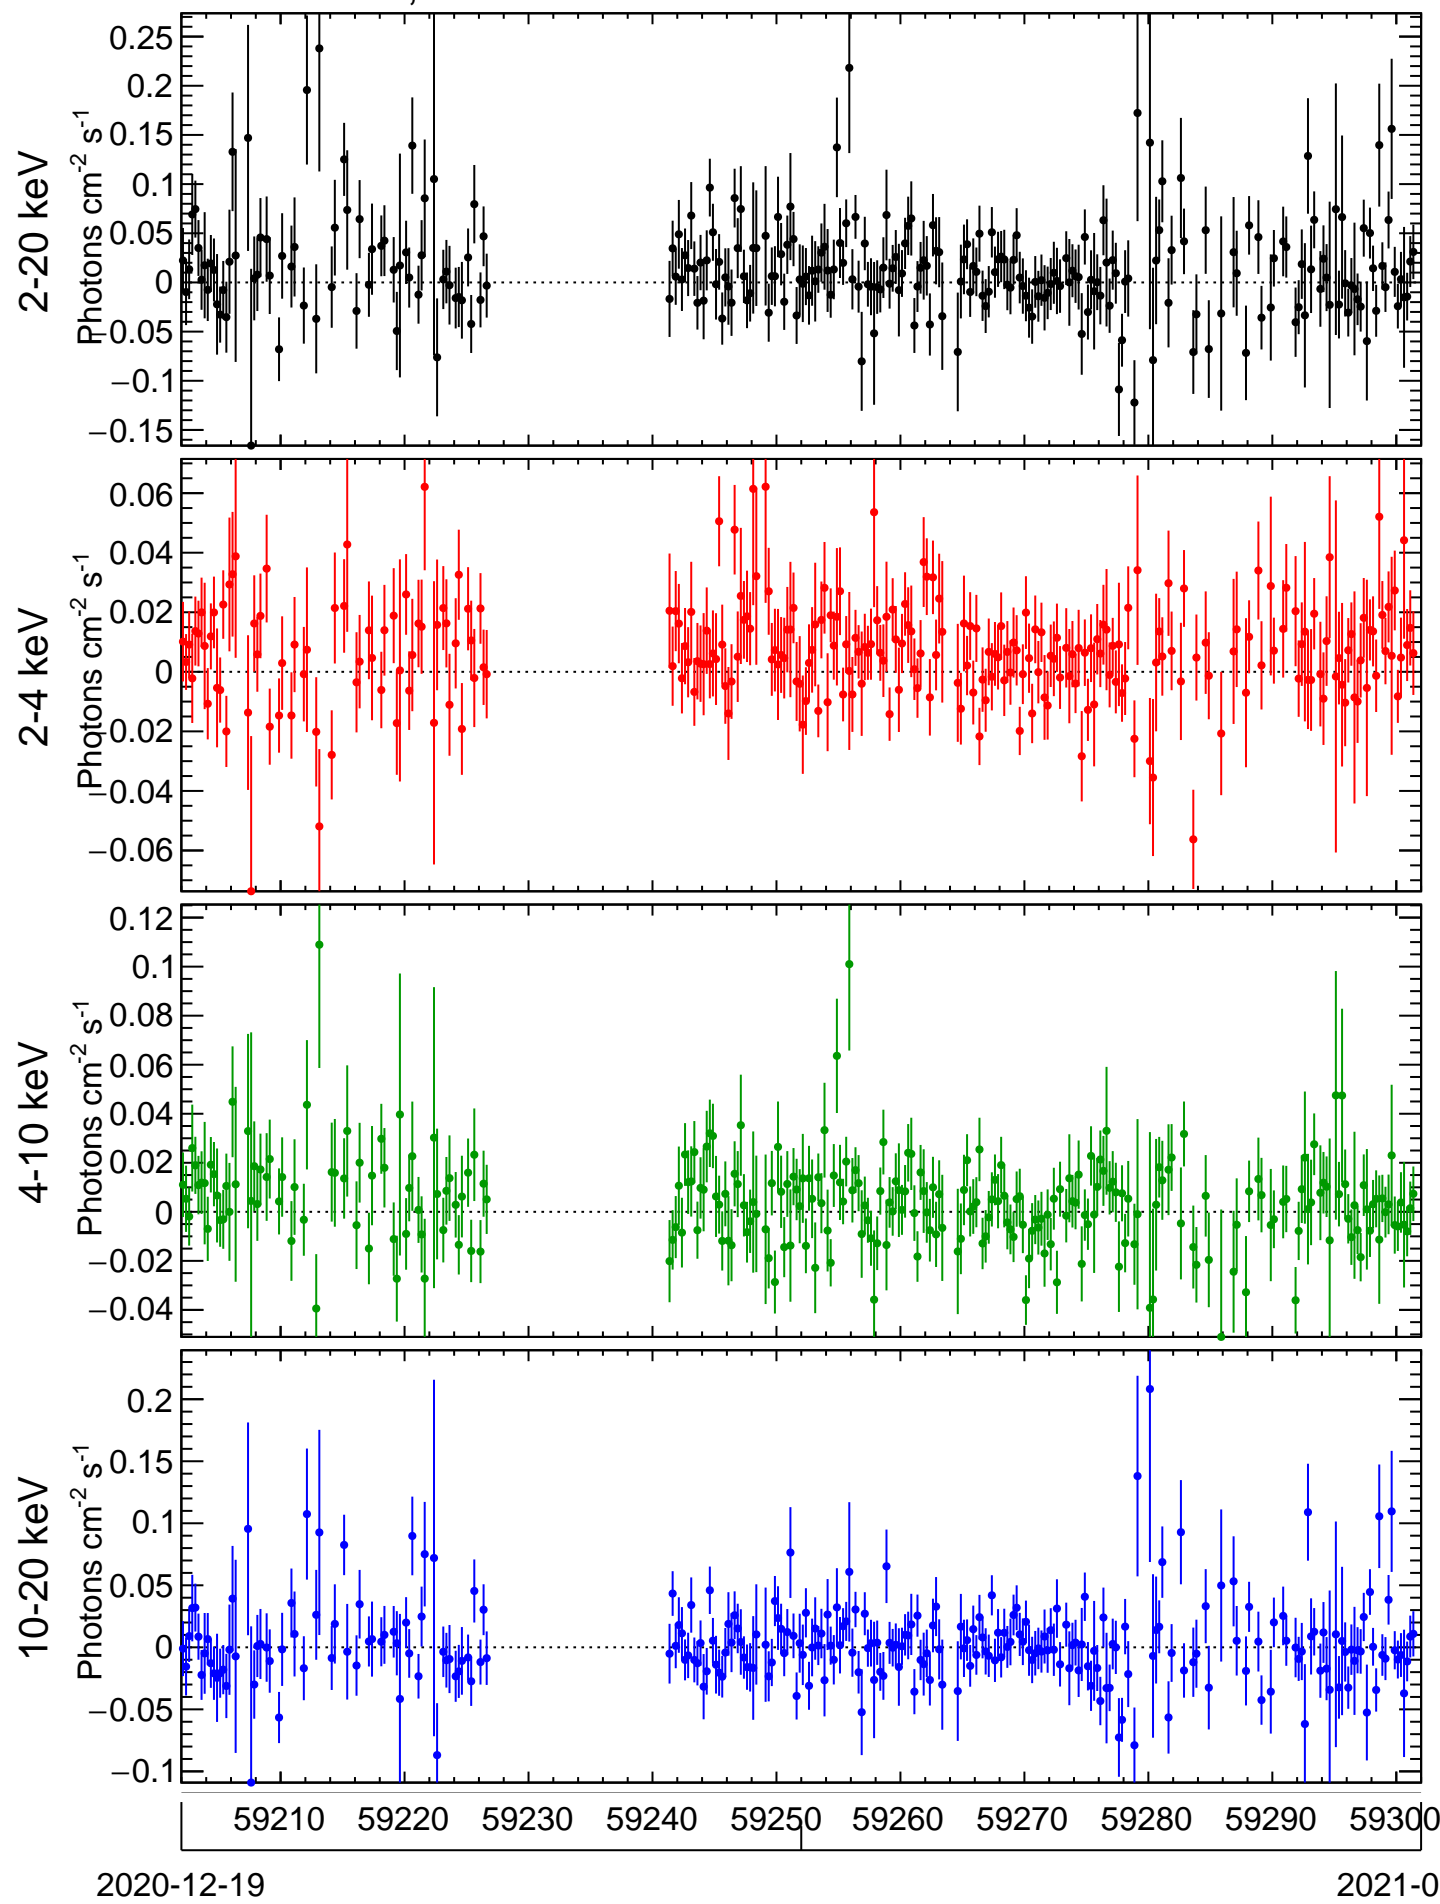

4U 0513-40, 1H 0512-401

binsize=6.0h

2020-12-19

2021-03-29