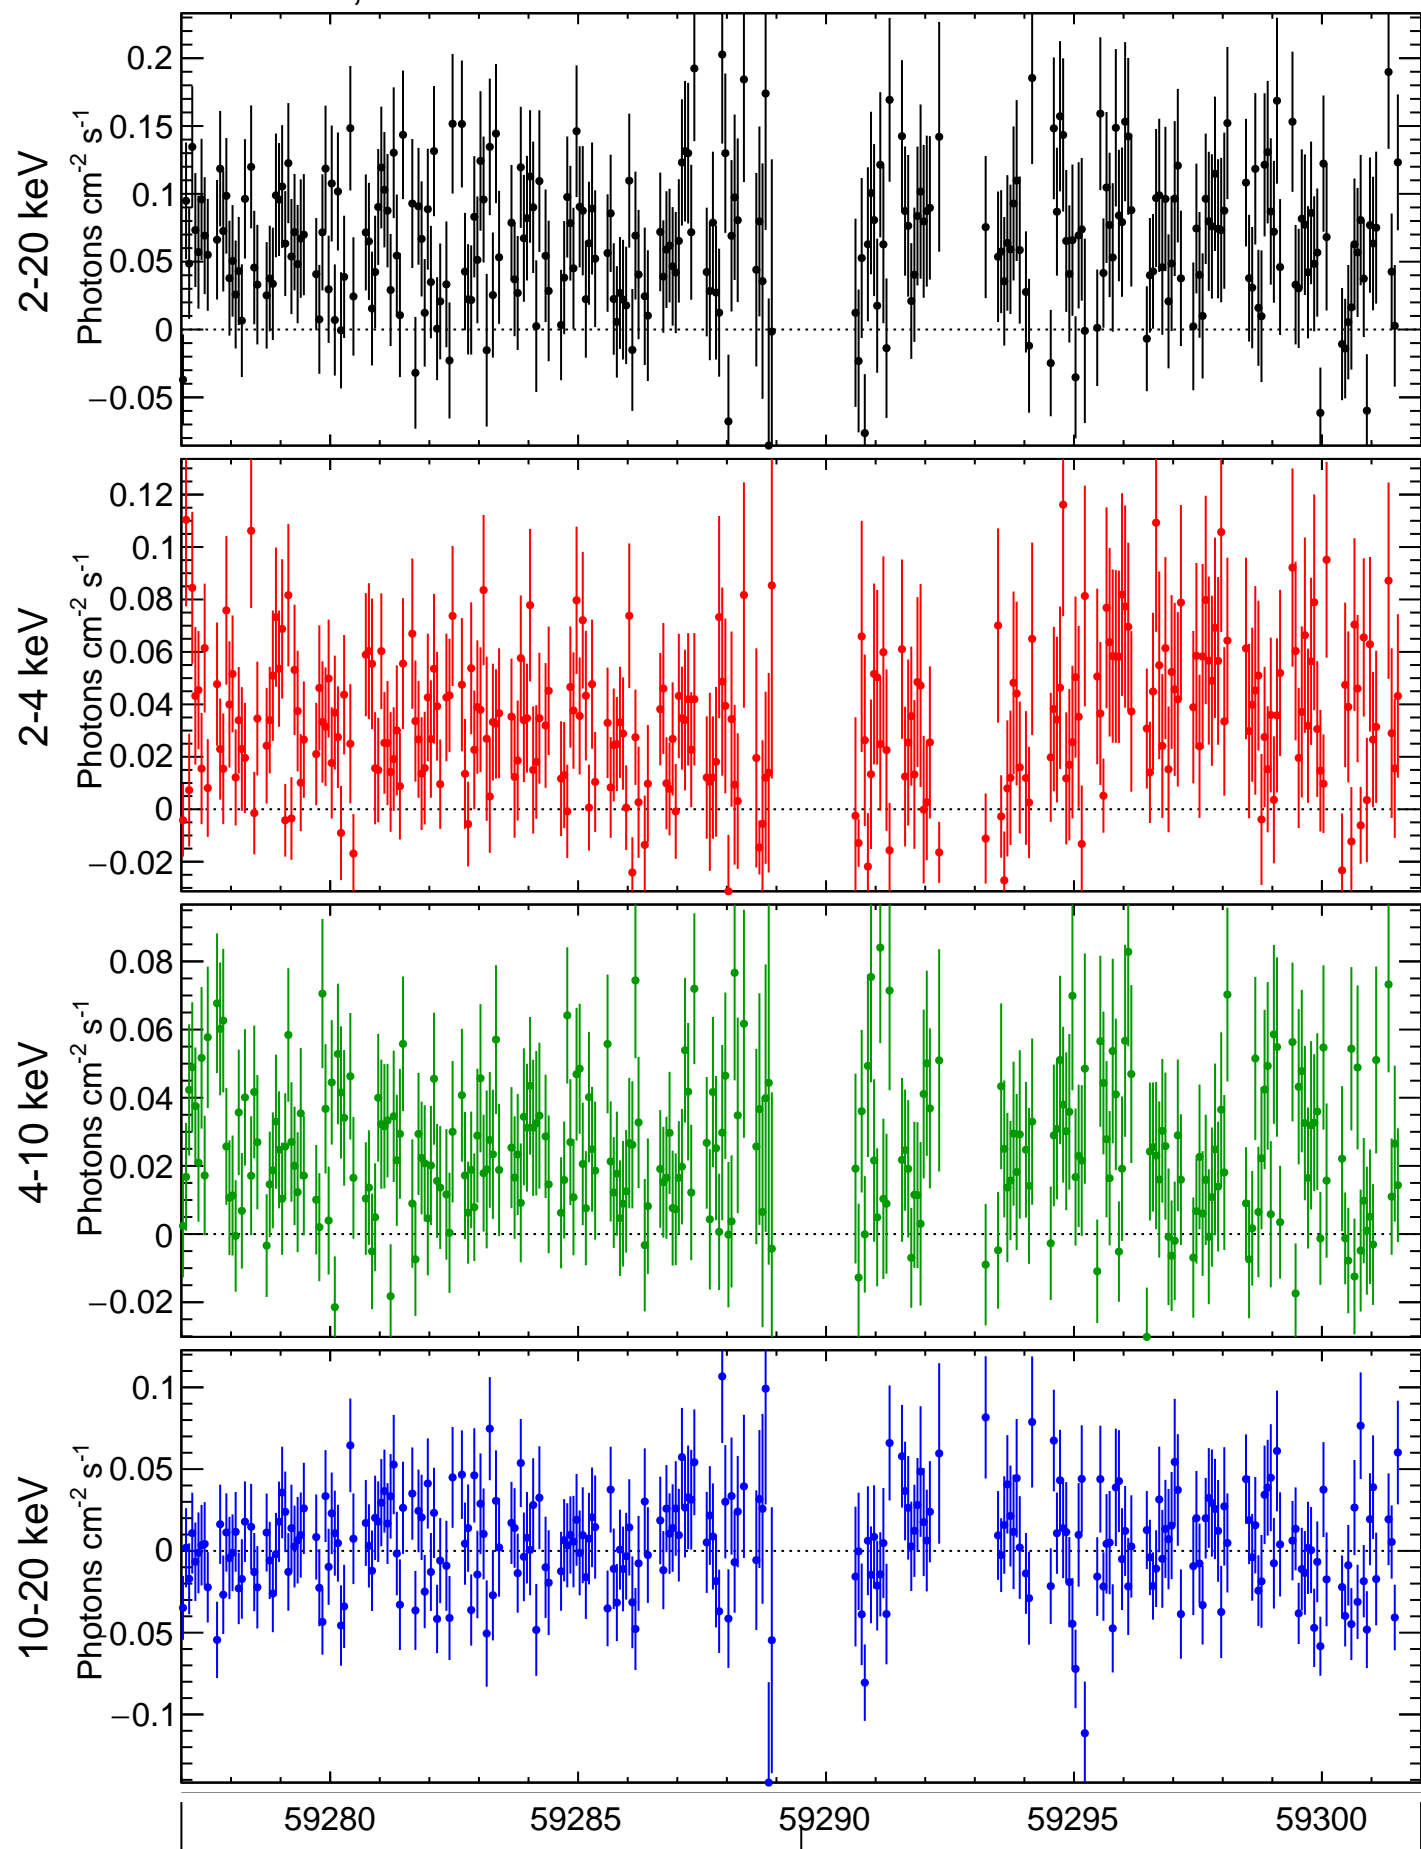

LMC X-2, RBS 640

binsize=1.5h

2021-03-04

2021-03-29