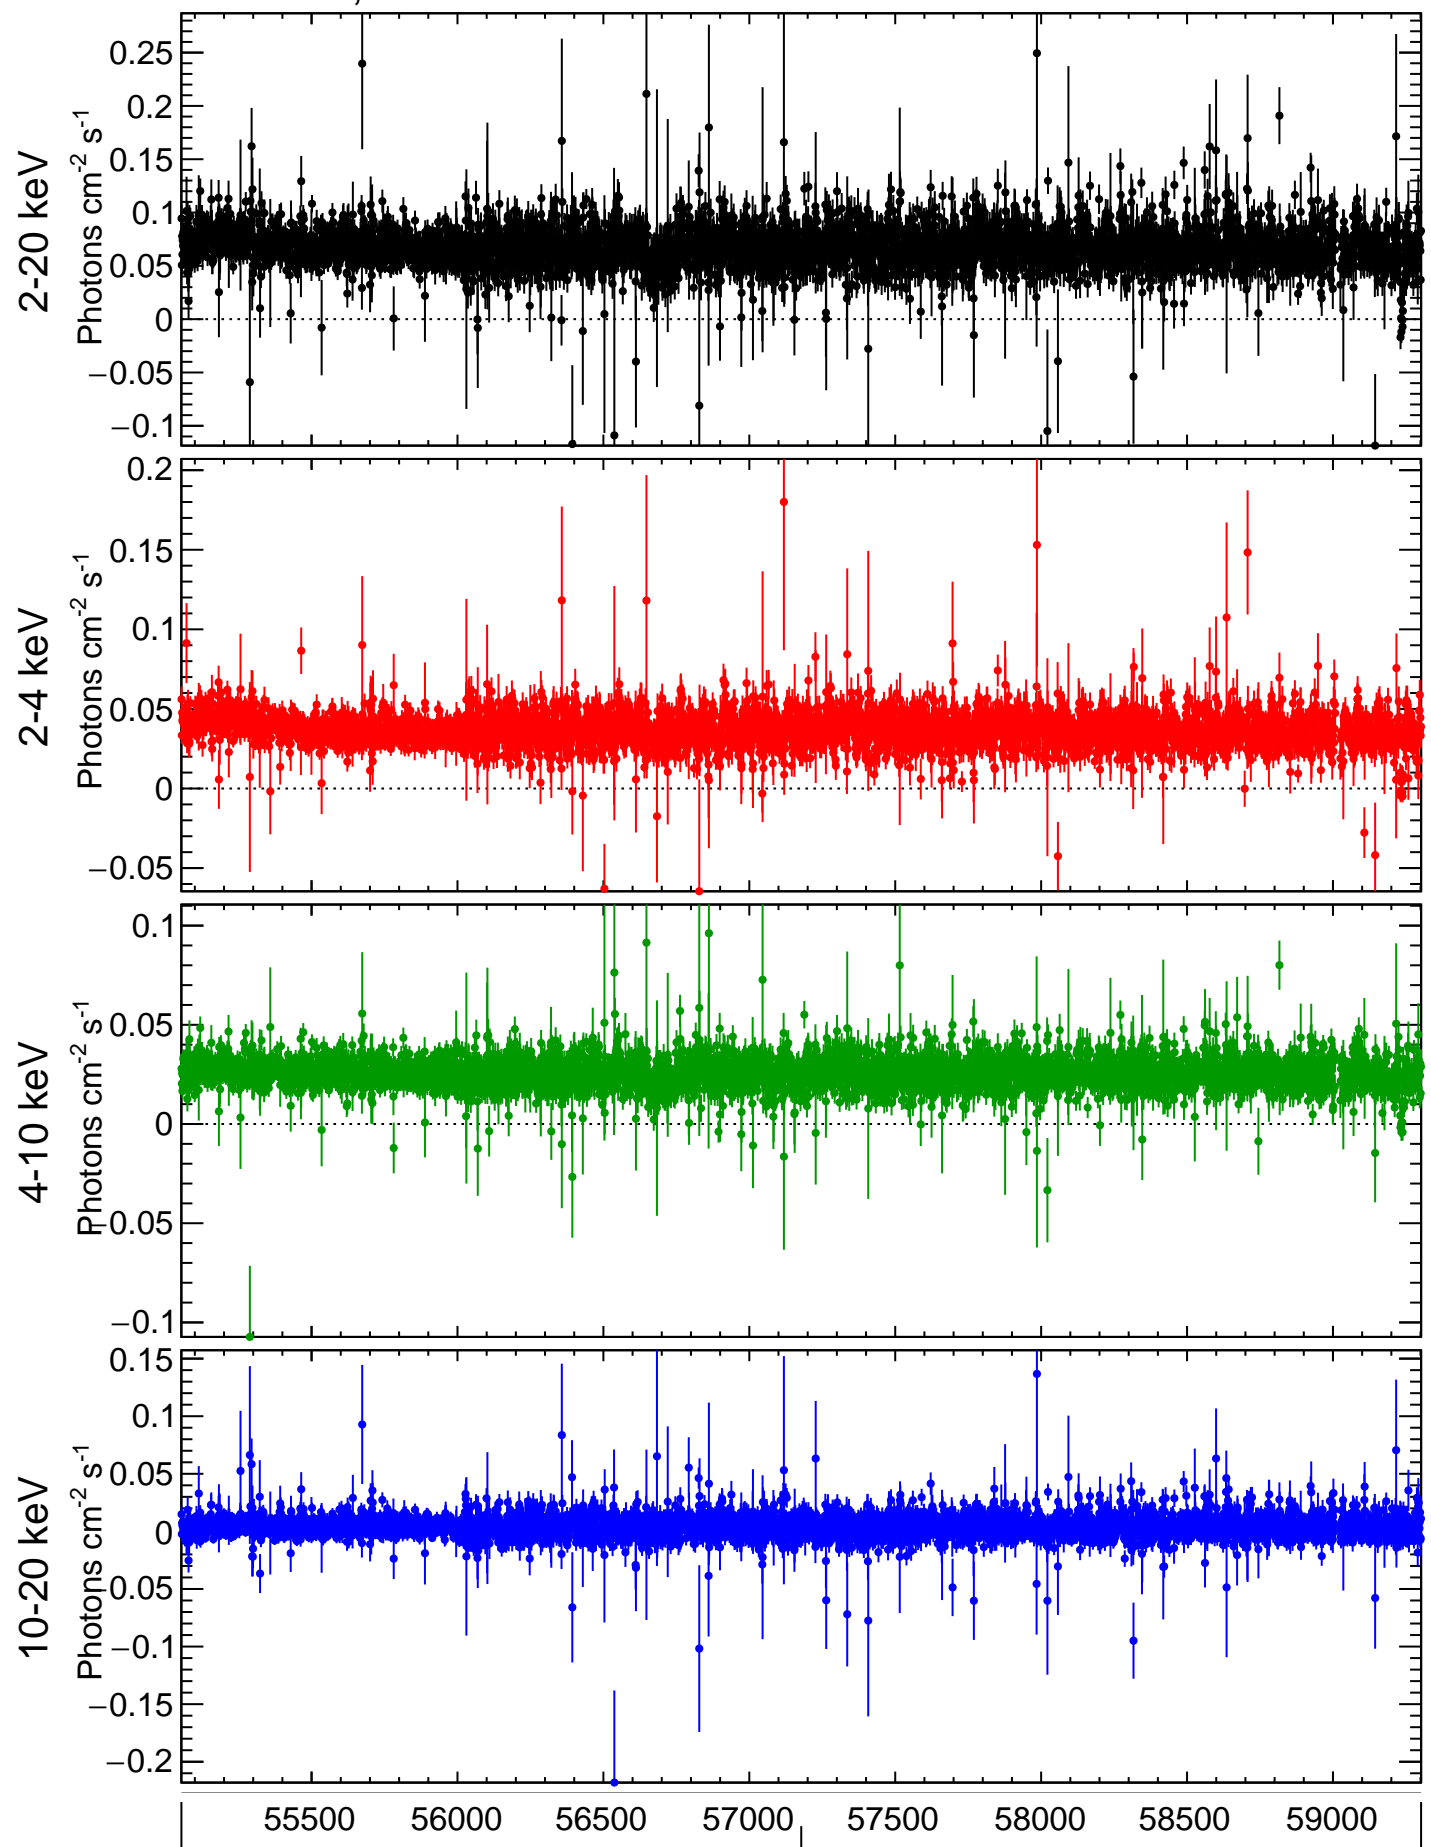

LMC X-2, RBS 640

binsize=24.0h

2009-08-11

2021-03-29