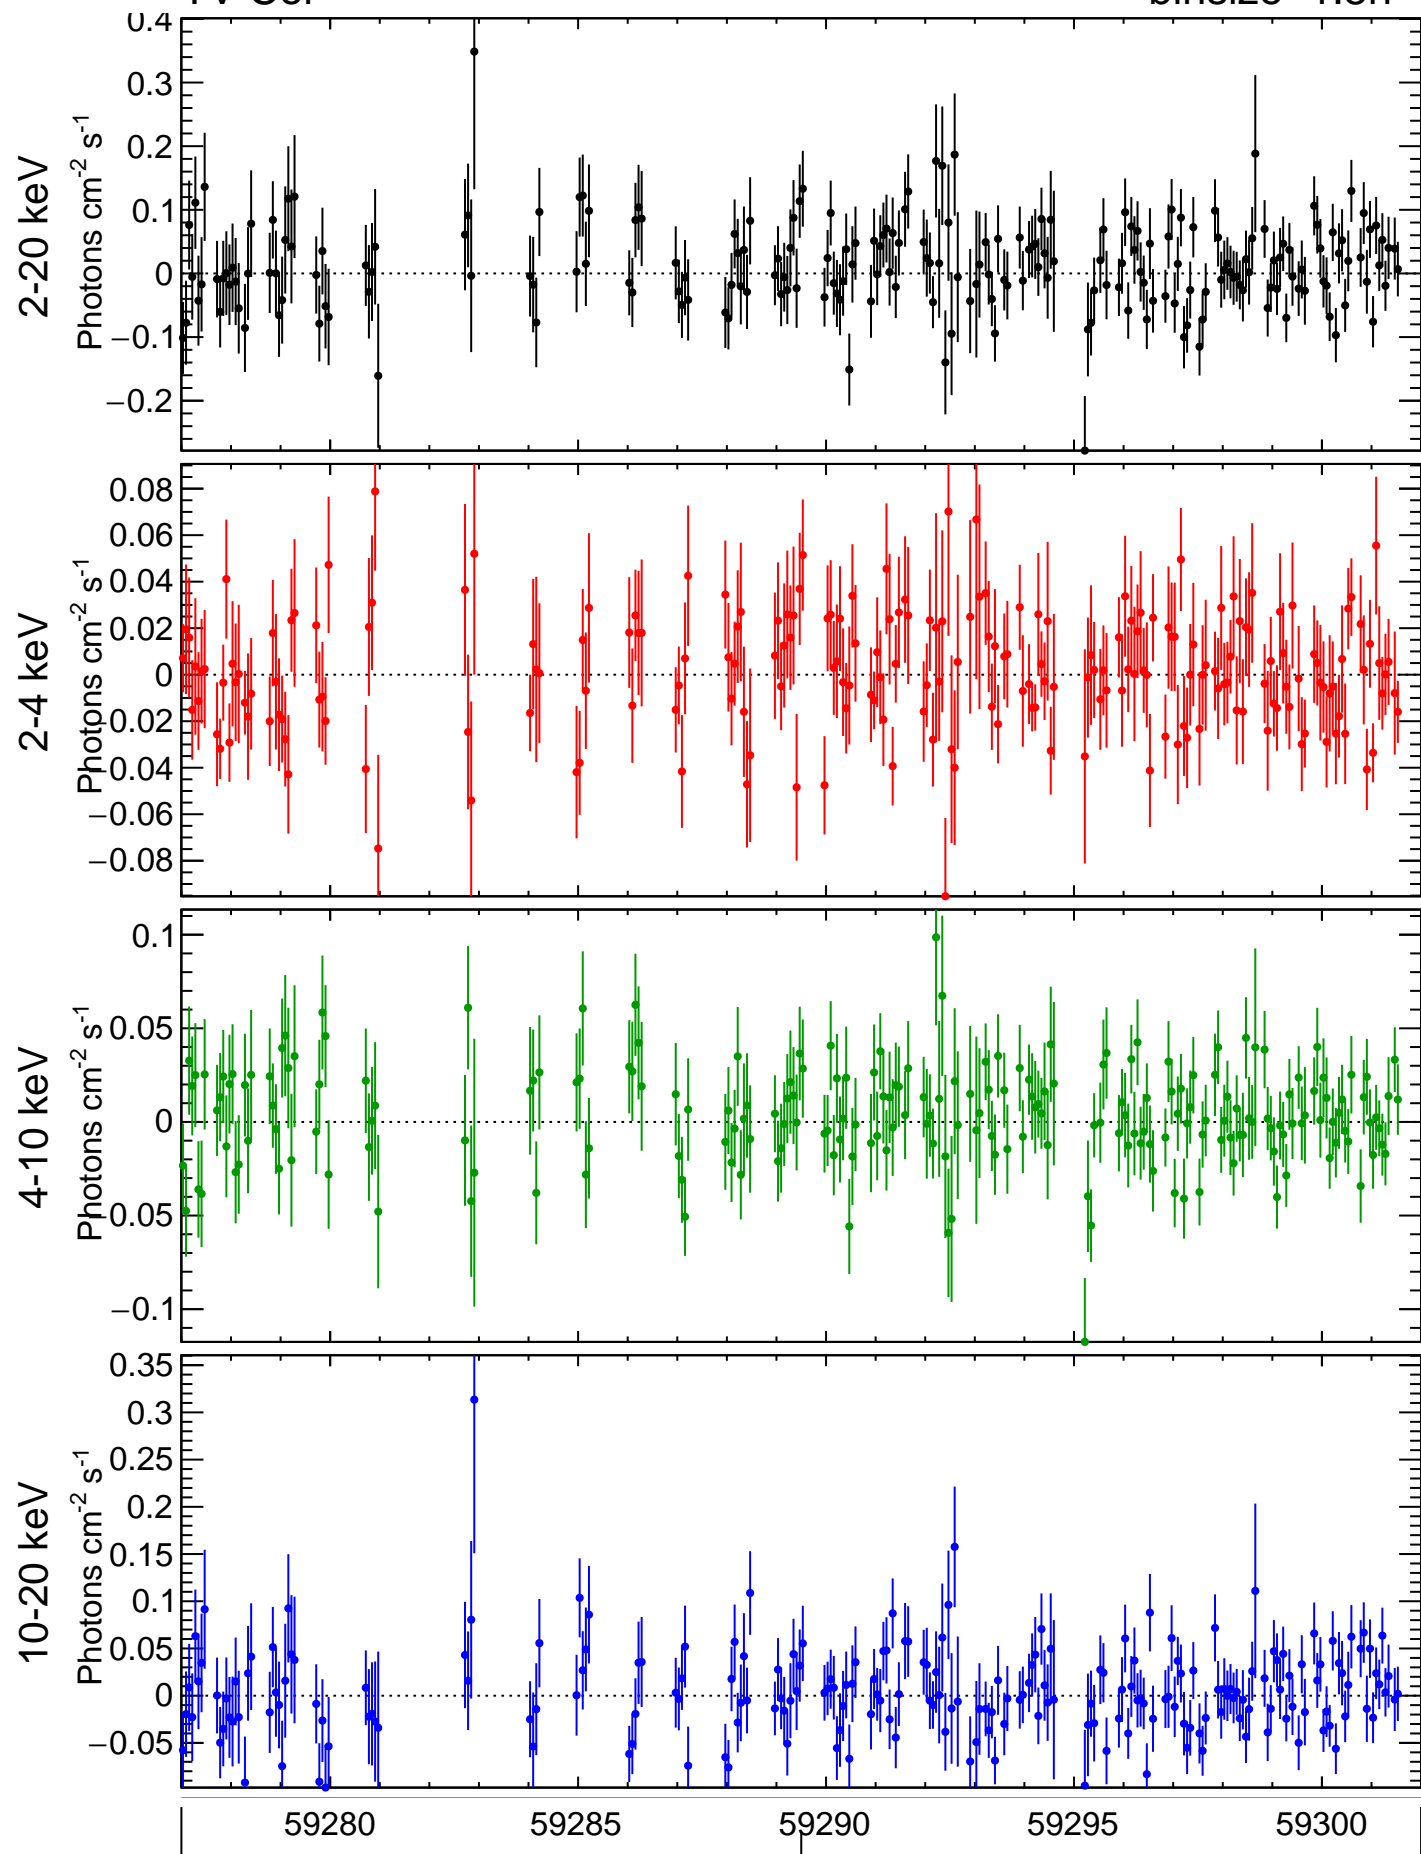

TV Col

binsize=1.5h

2021-03-04

2021-03-29