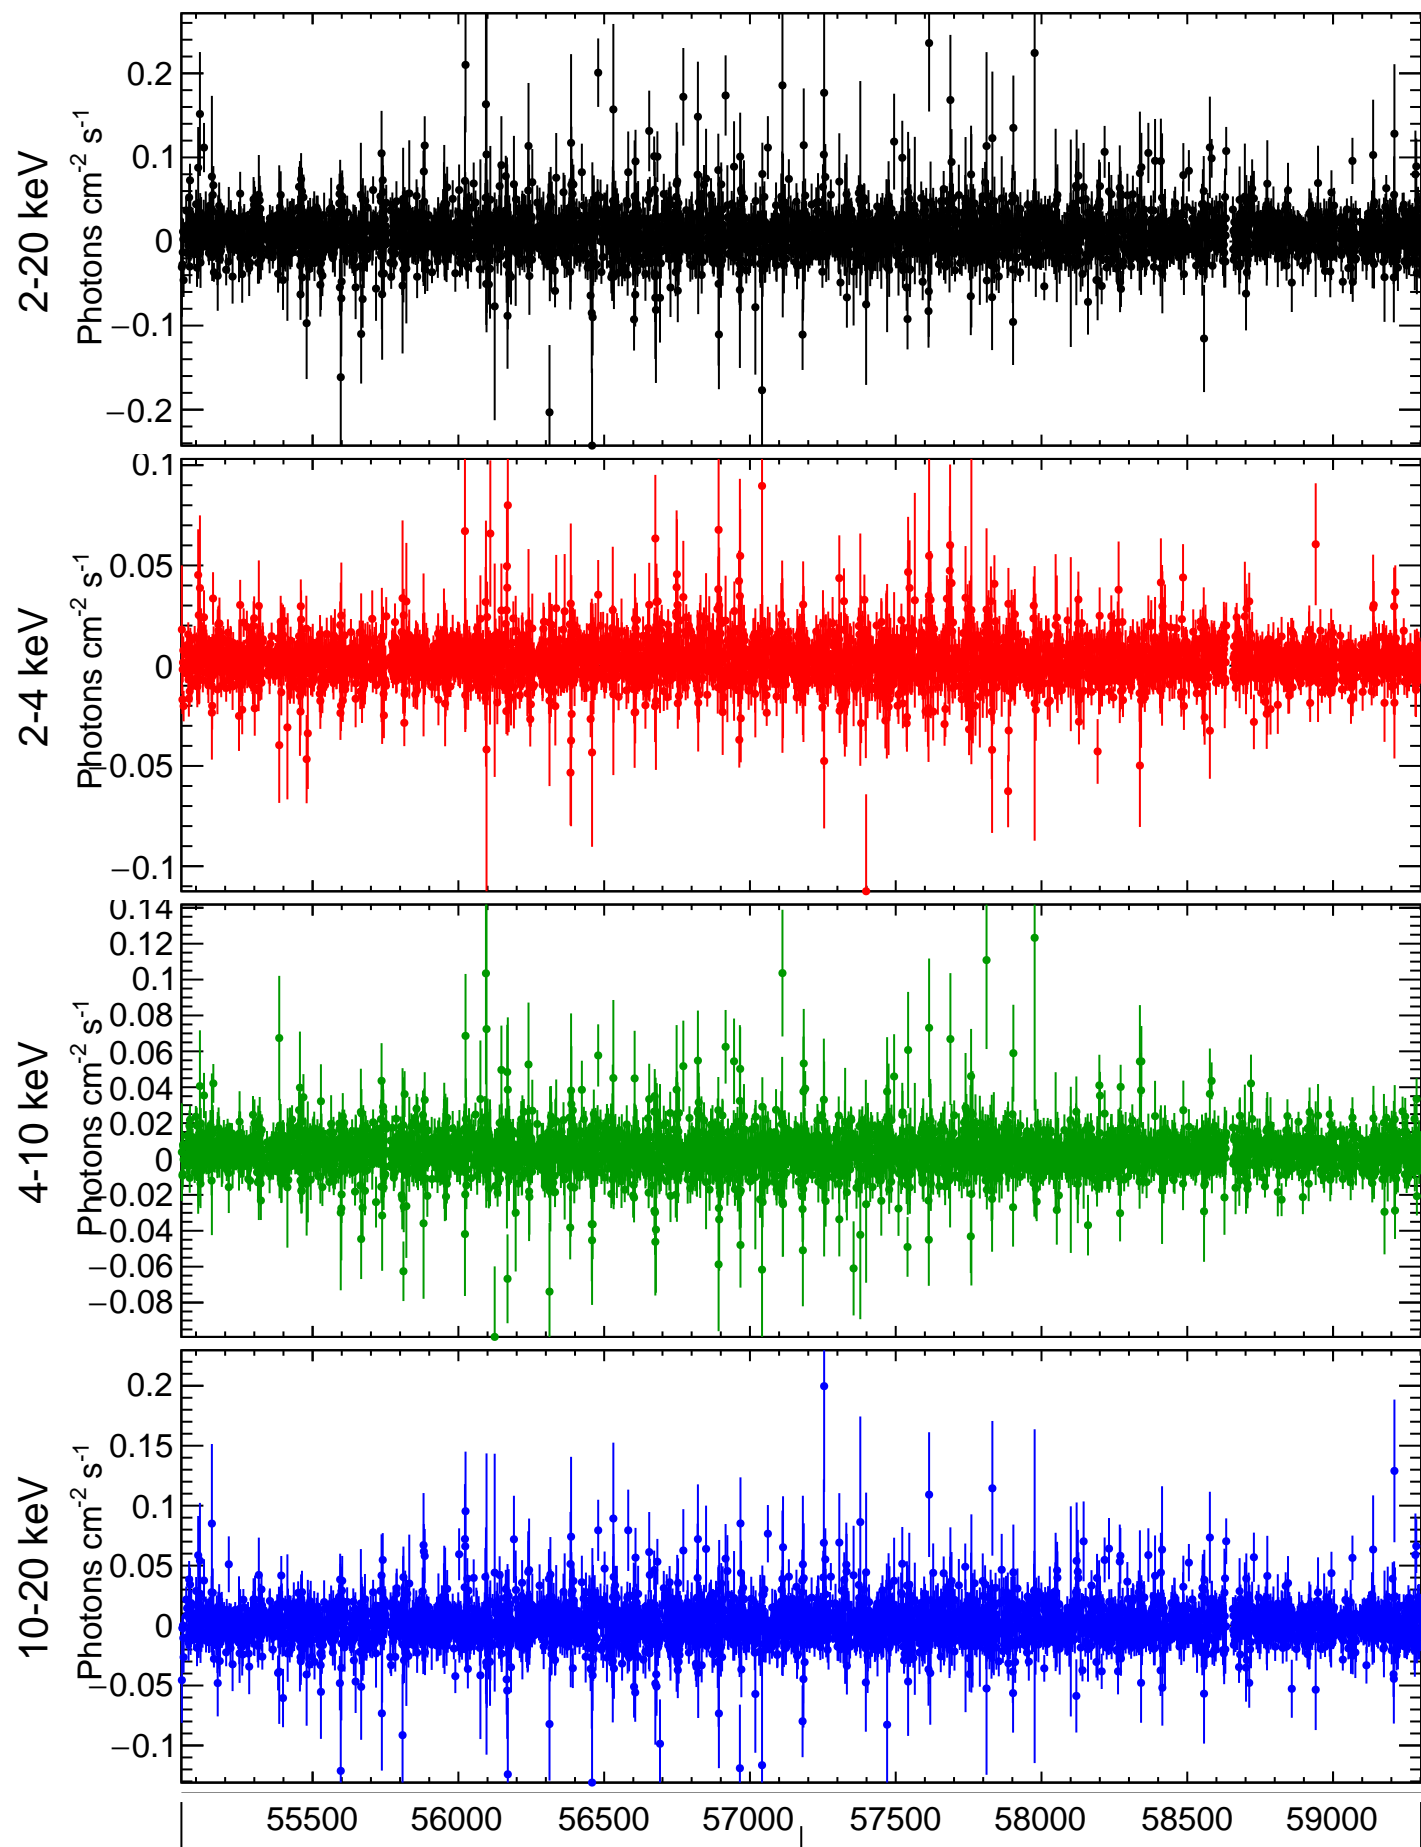

TV Col

binsize=24.0h

2009-08-07

2021-03-29