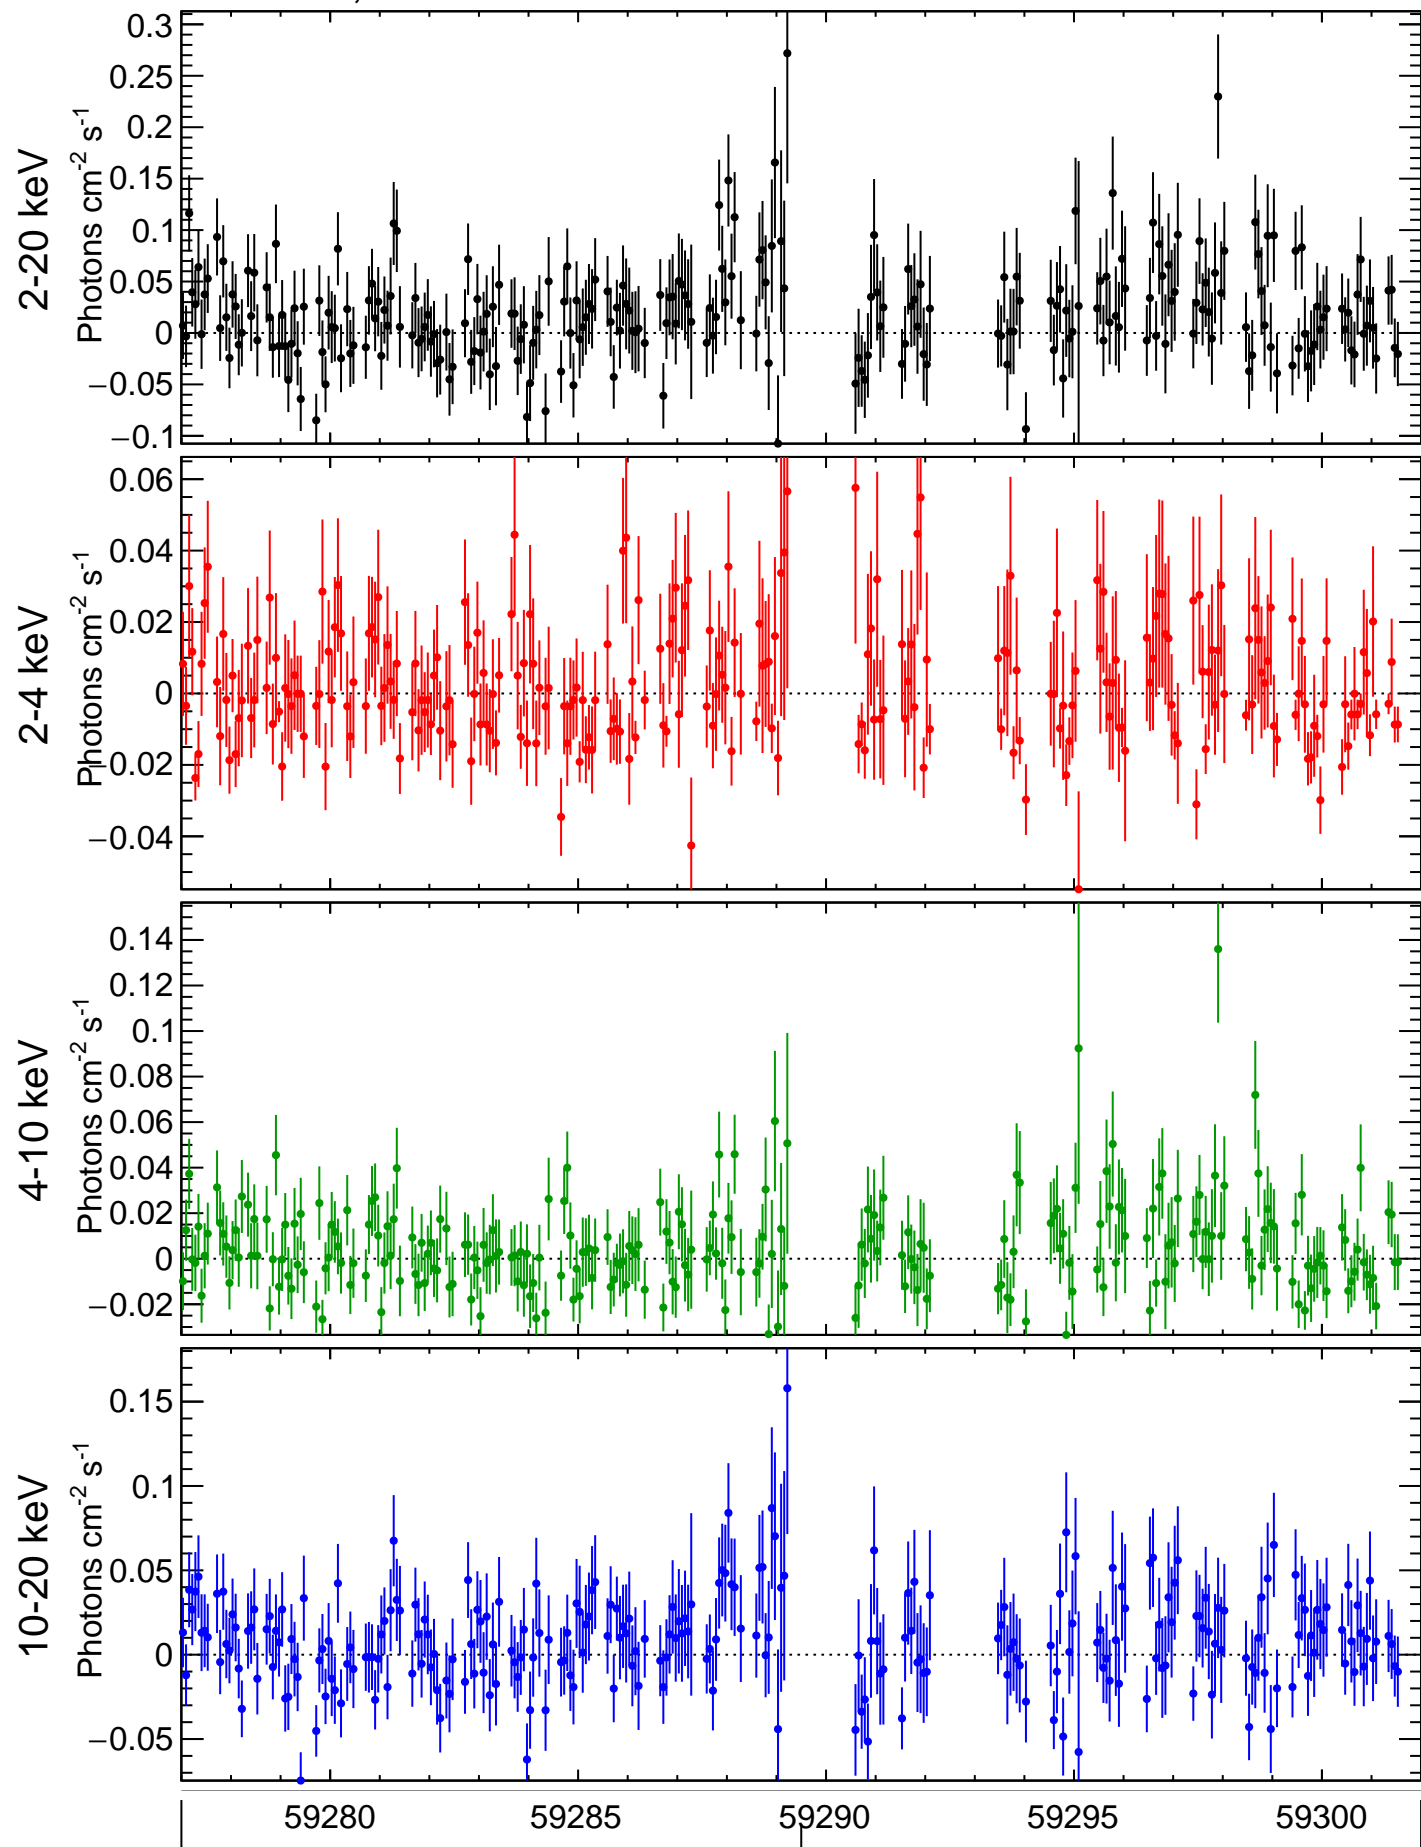

LMC X-4, HDE 269743

binsize=1.5h

2021-03-04

2021-03-29