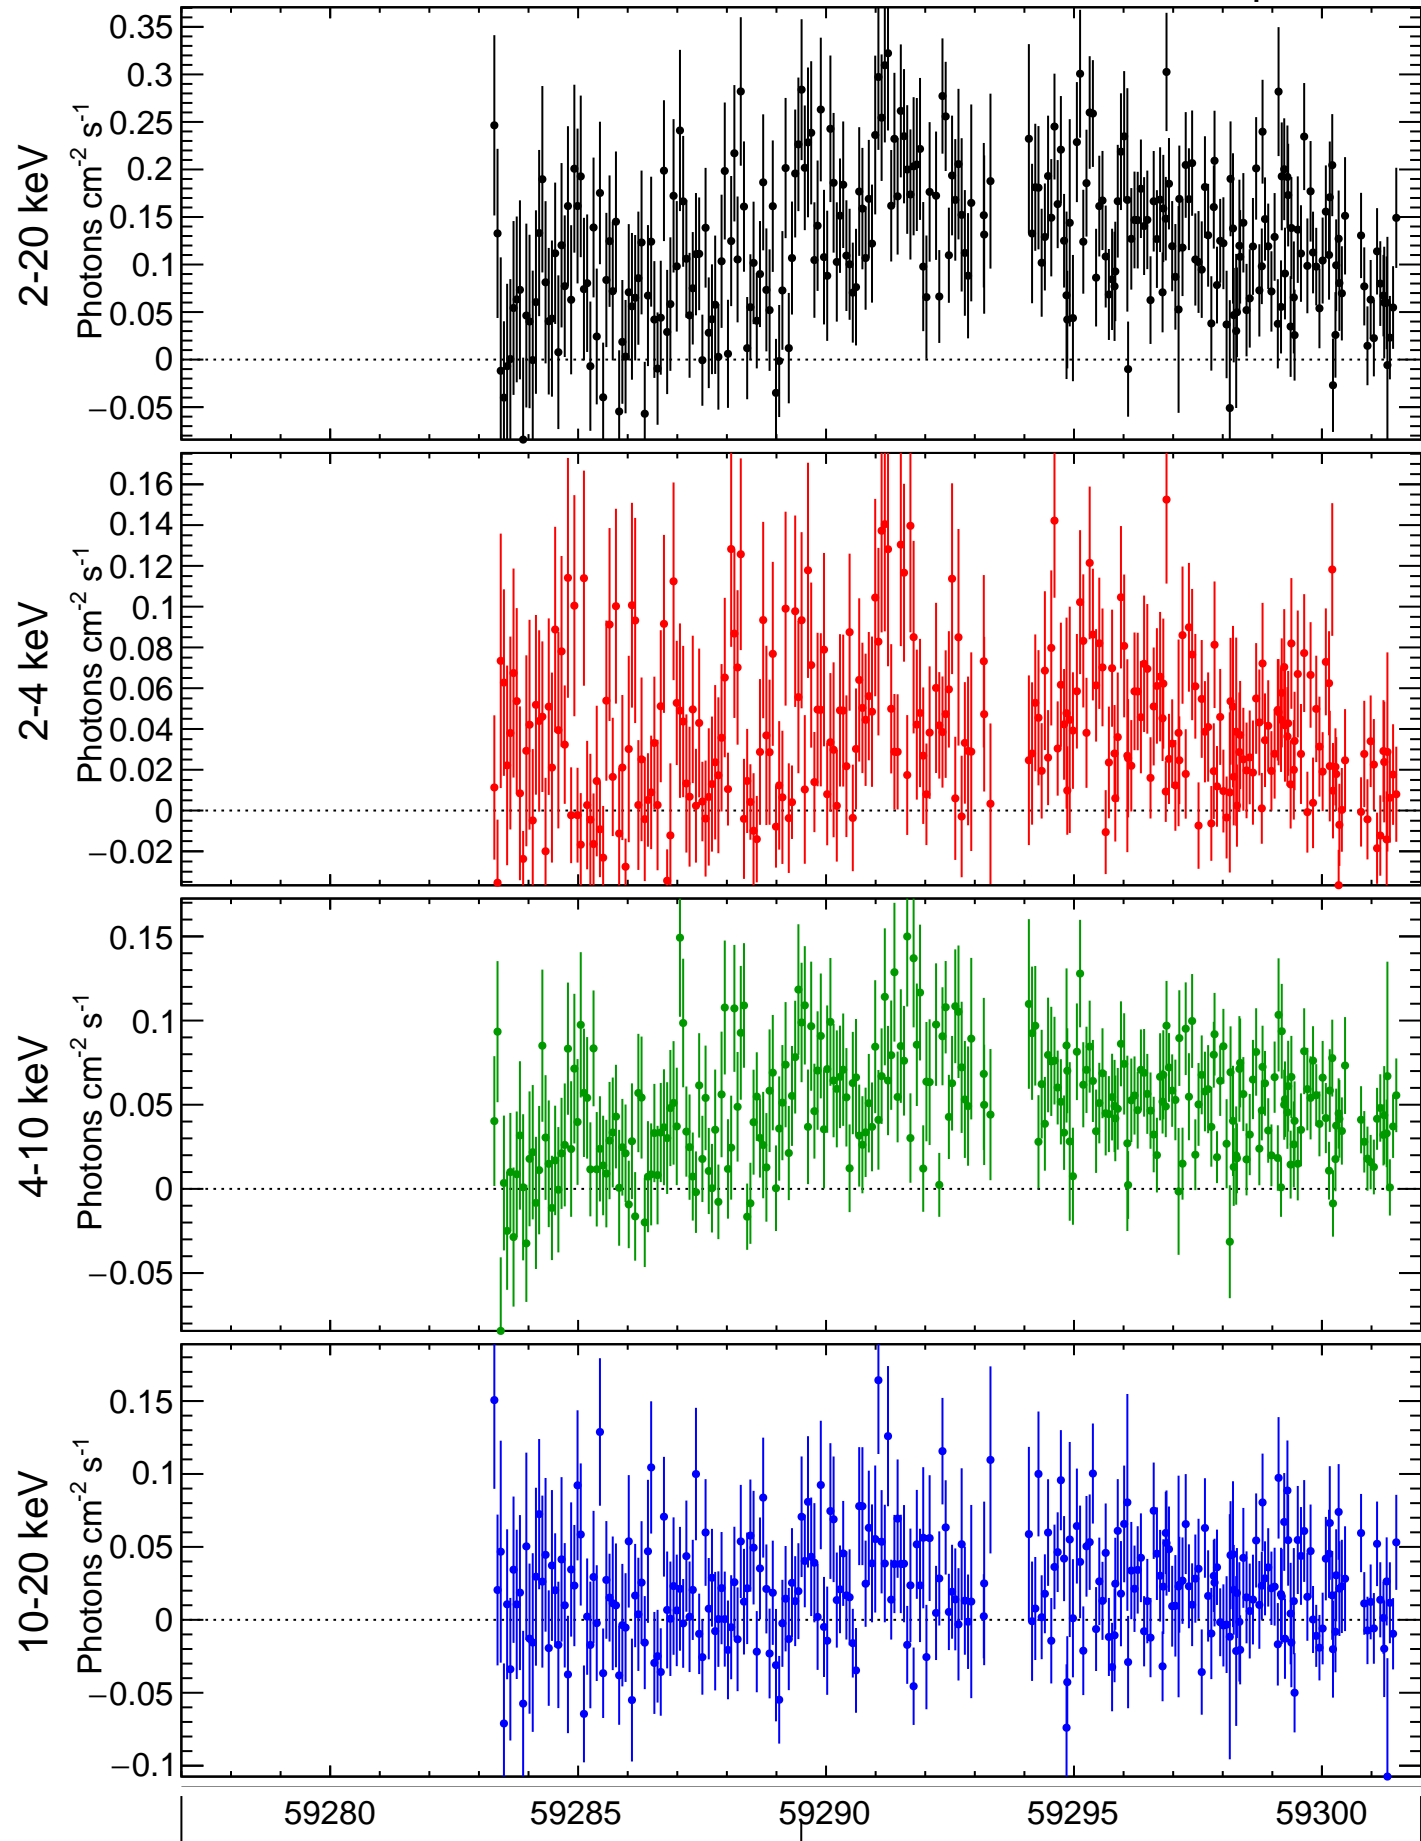

A 0535+262, V725 Tau

Data per scan

2021-03-04

2021-03-29