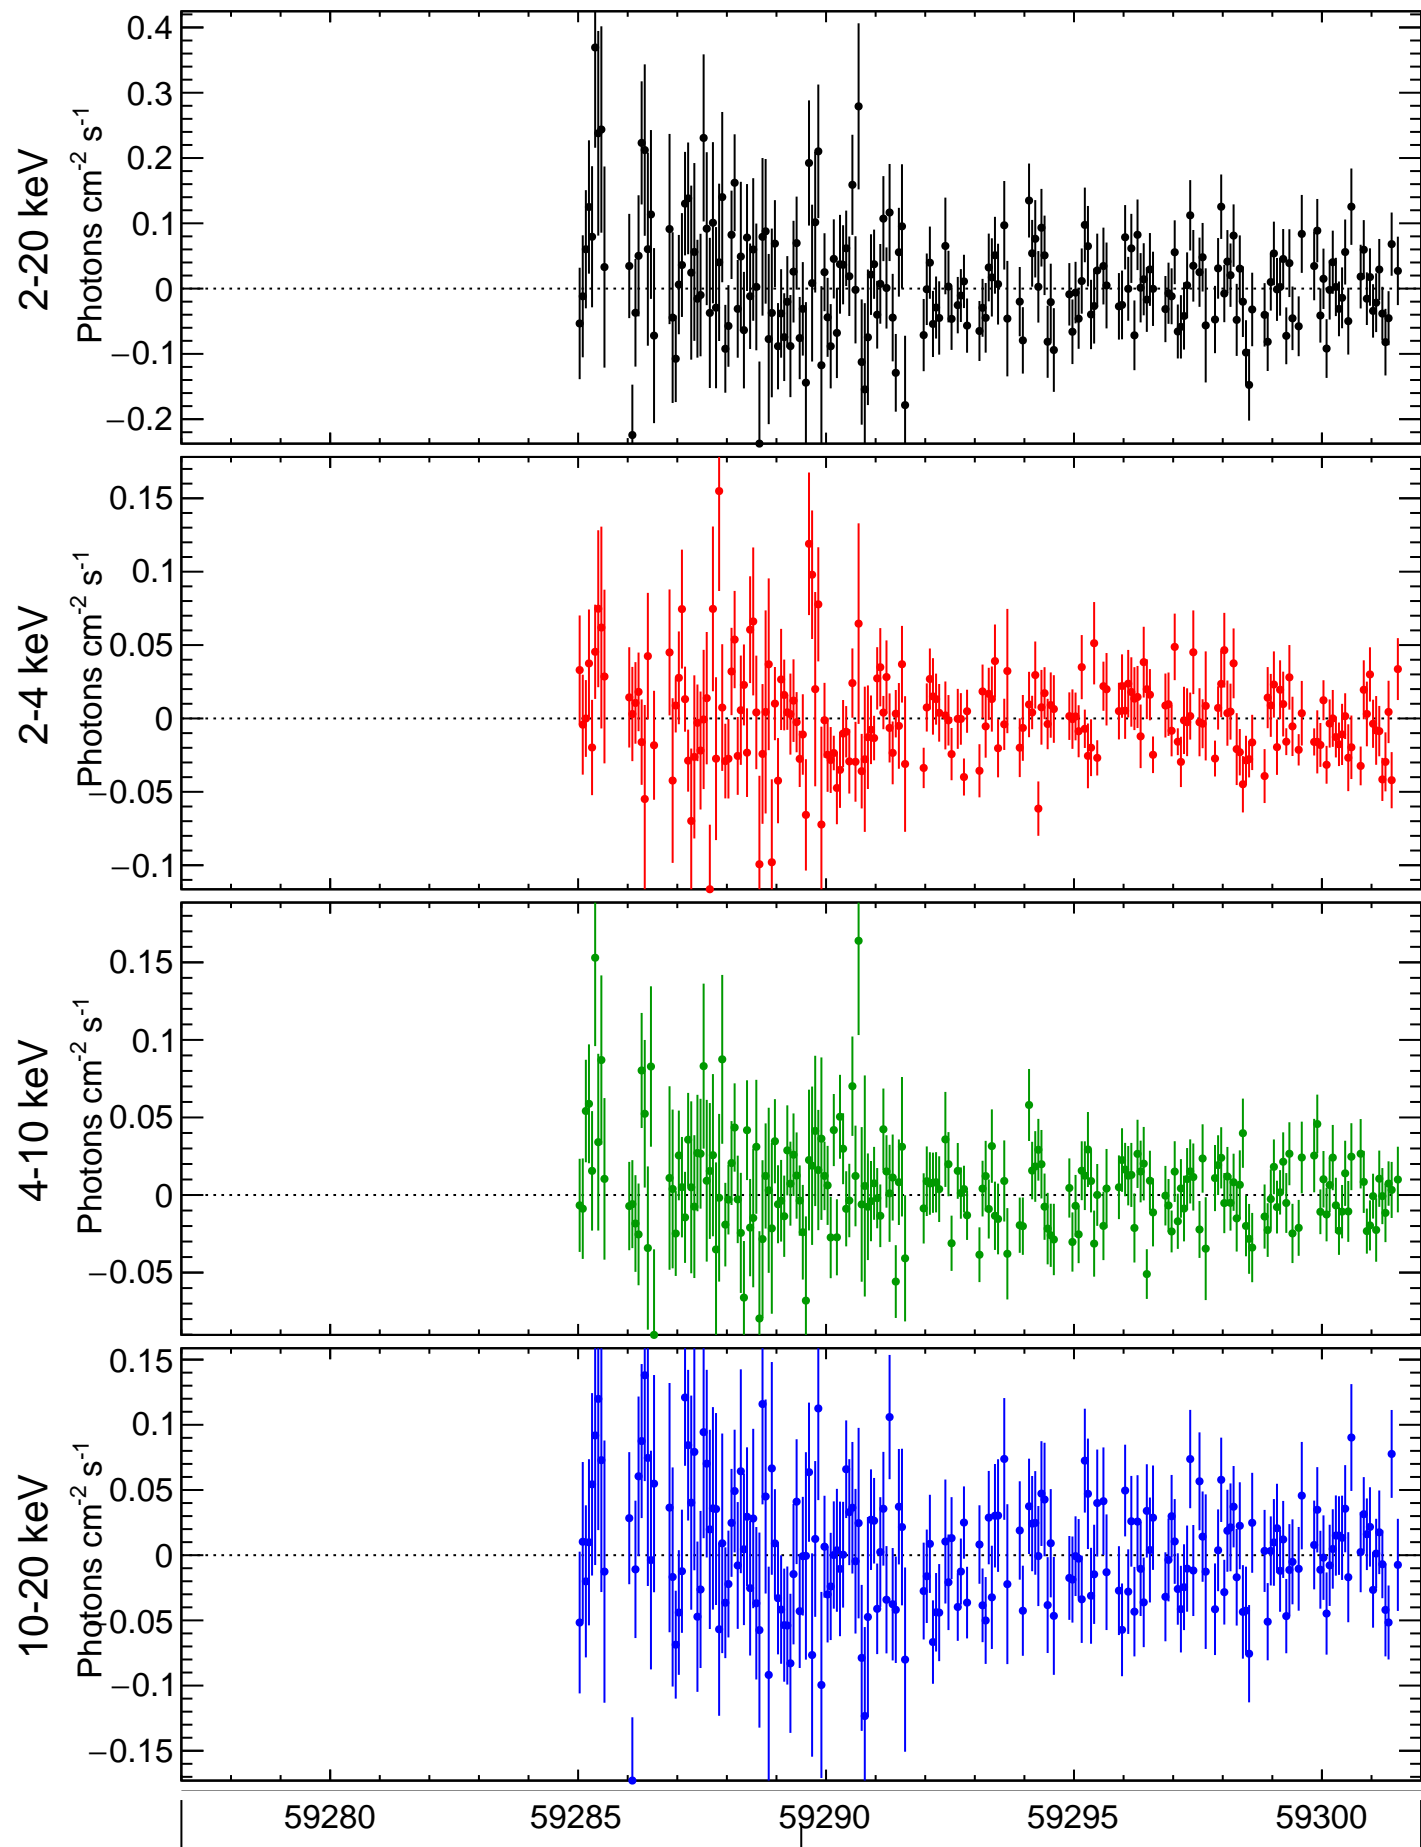

BY Cam

binsize=1.5h

2021-03-04

2021-03-29