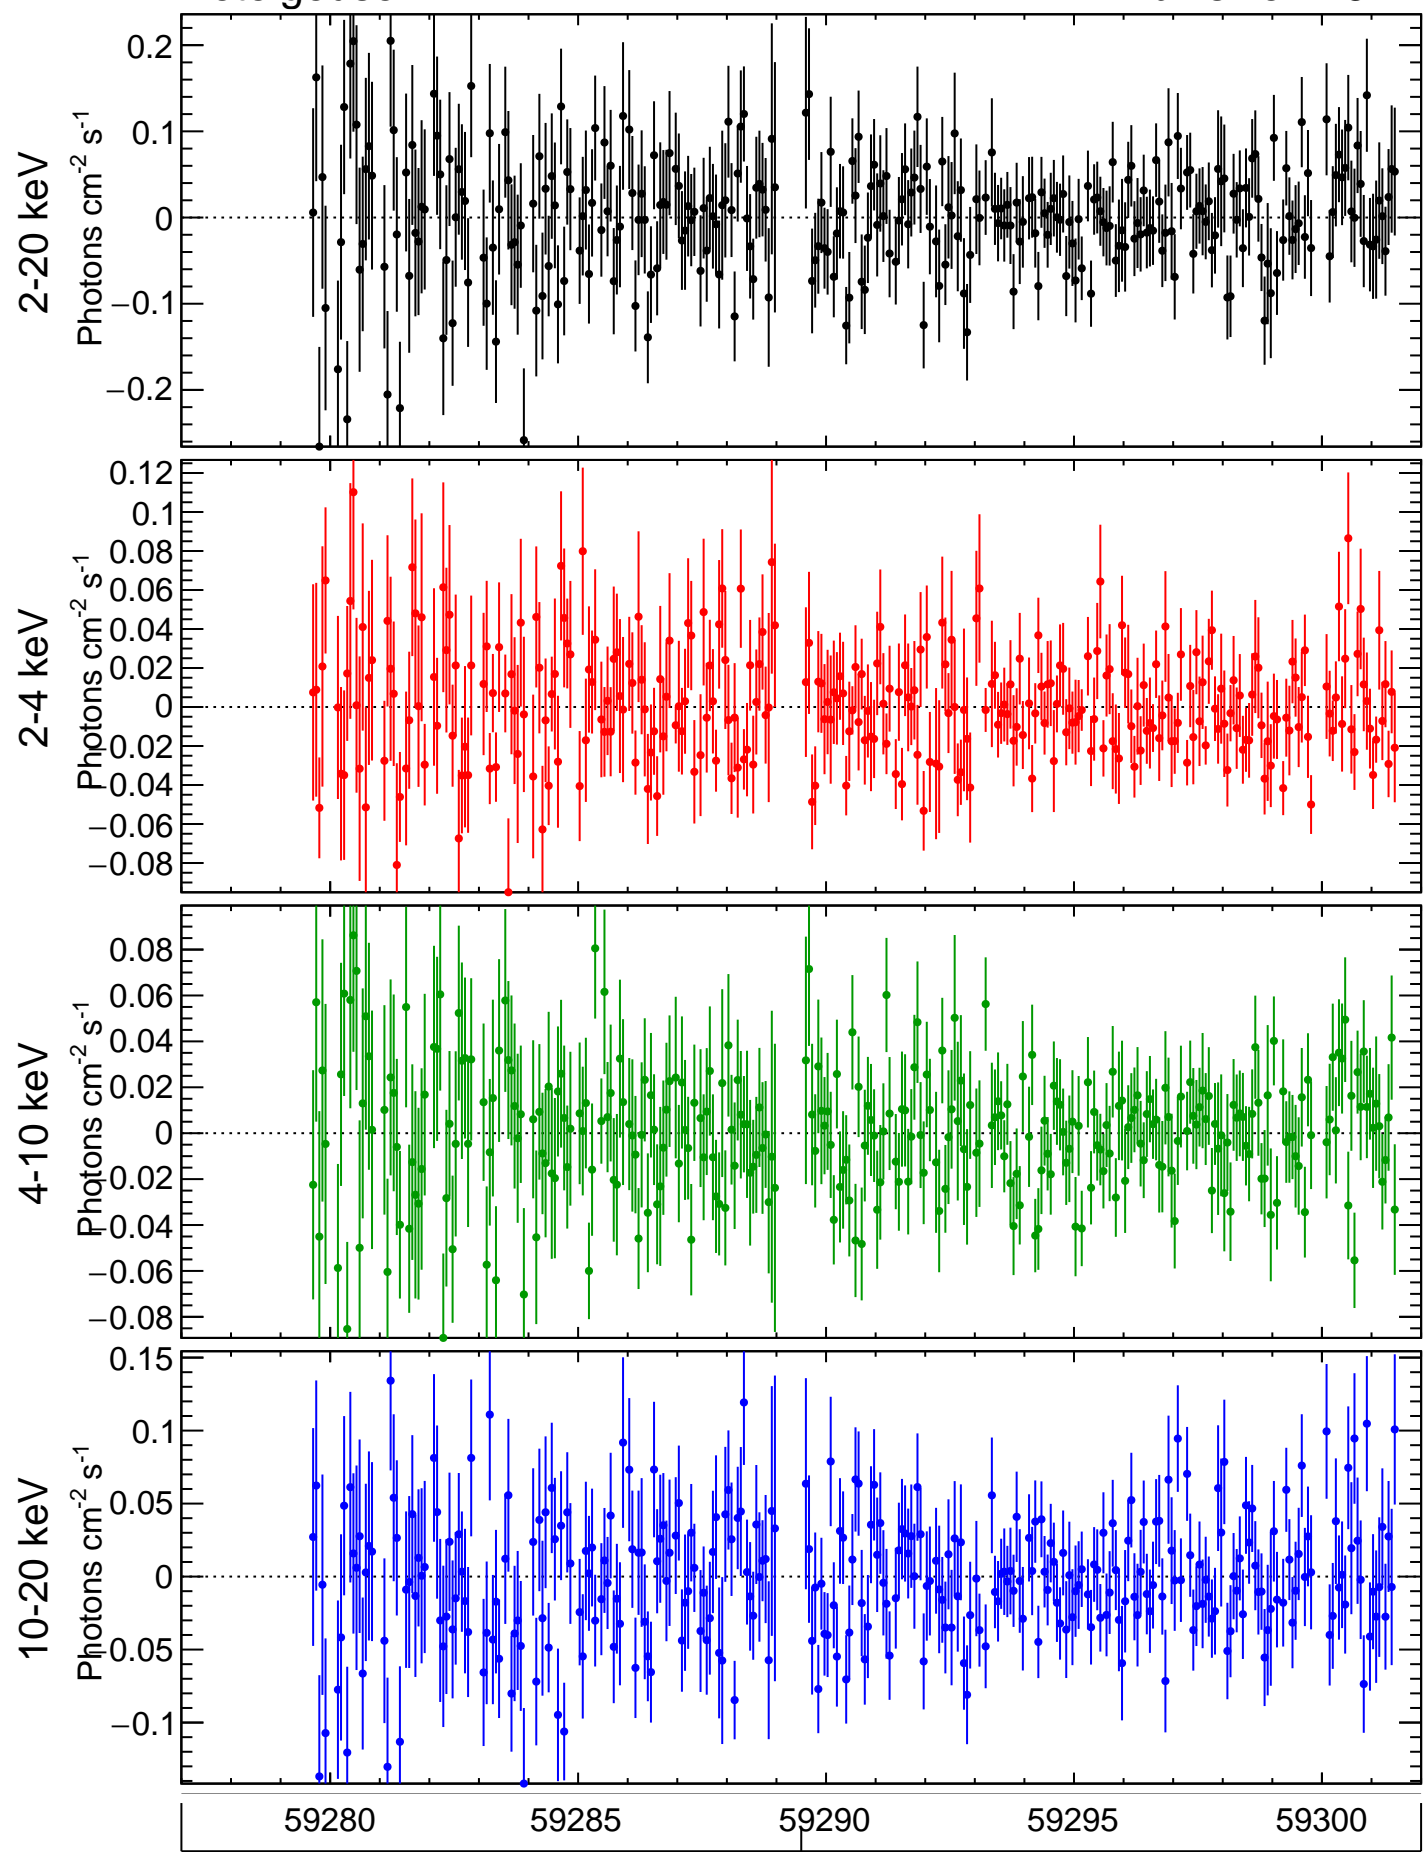

Betelgeuse

binsize=1.5h

2021-03-04

2021-03-29