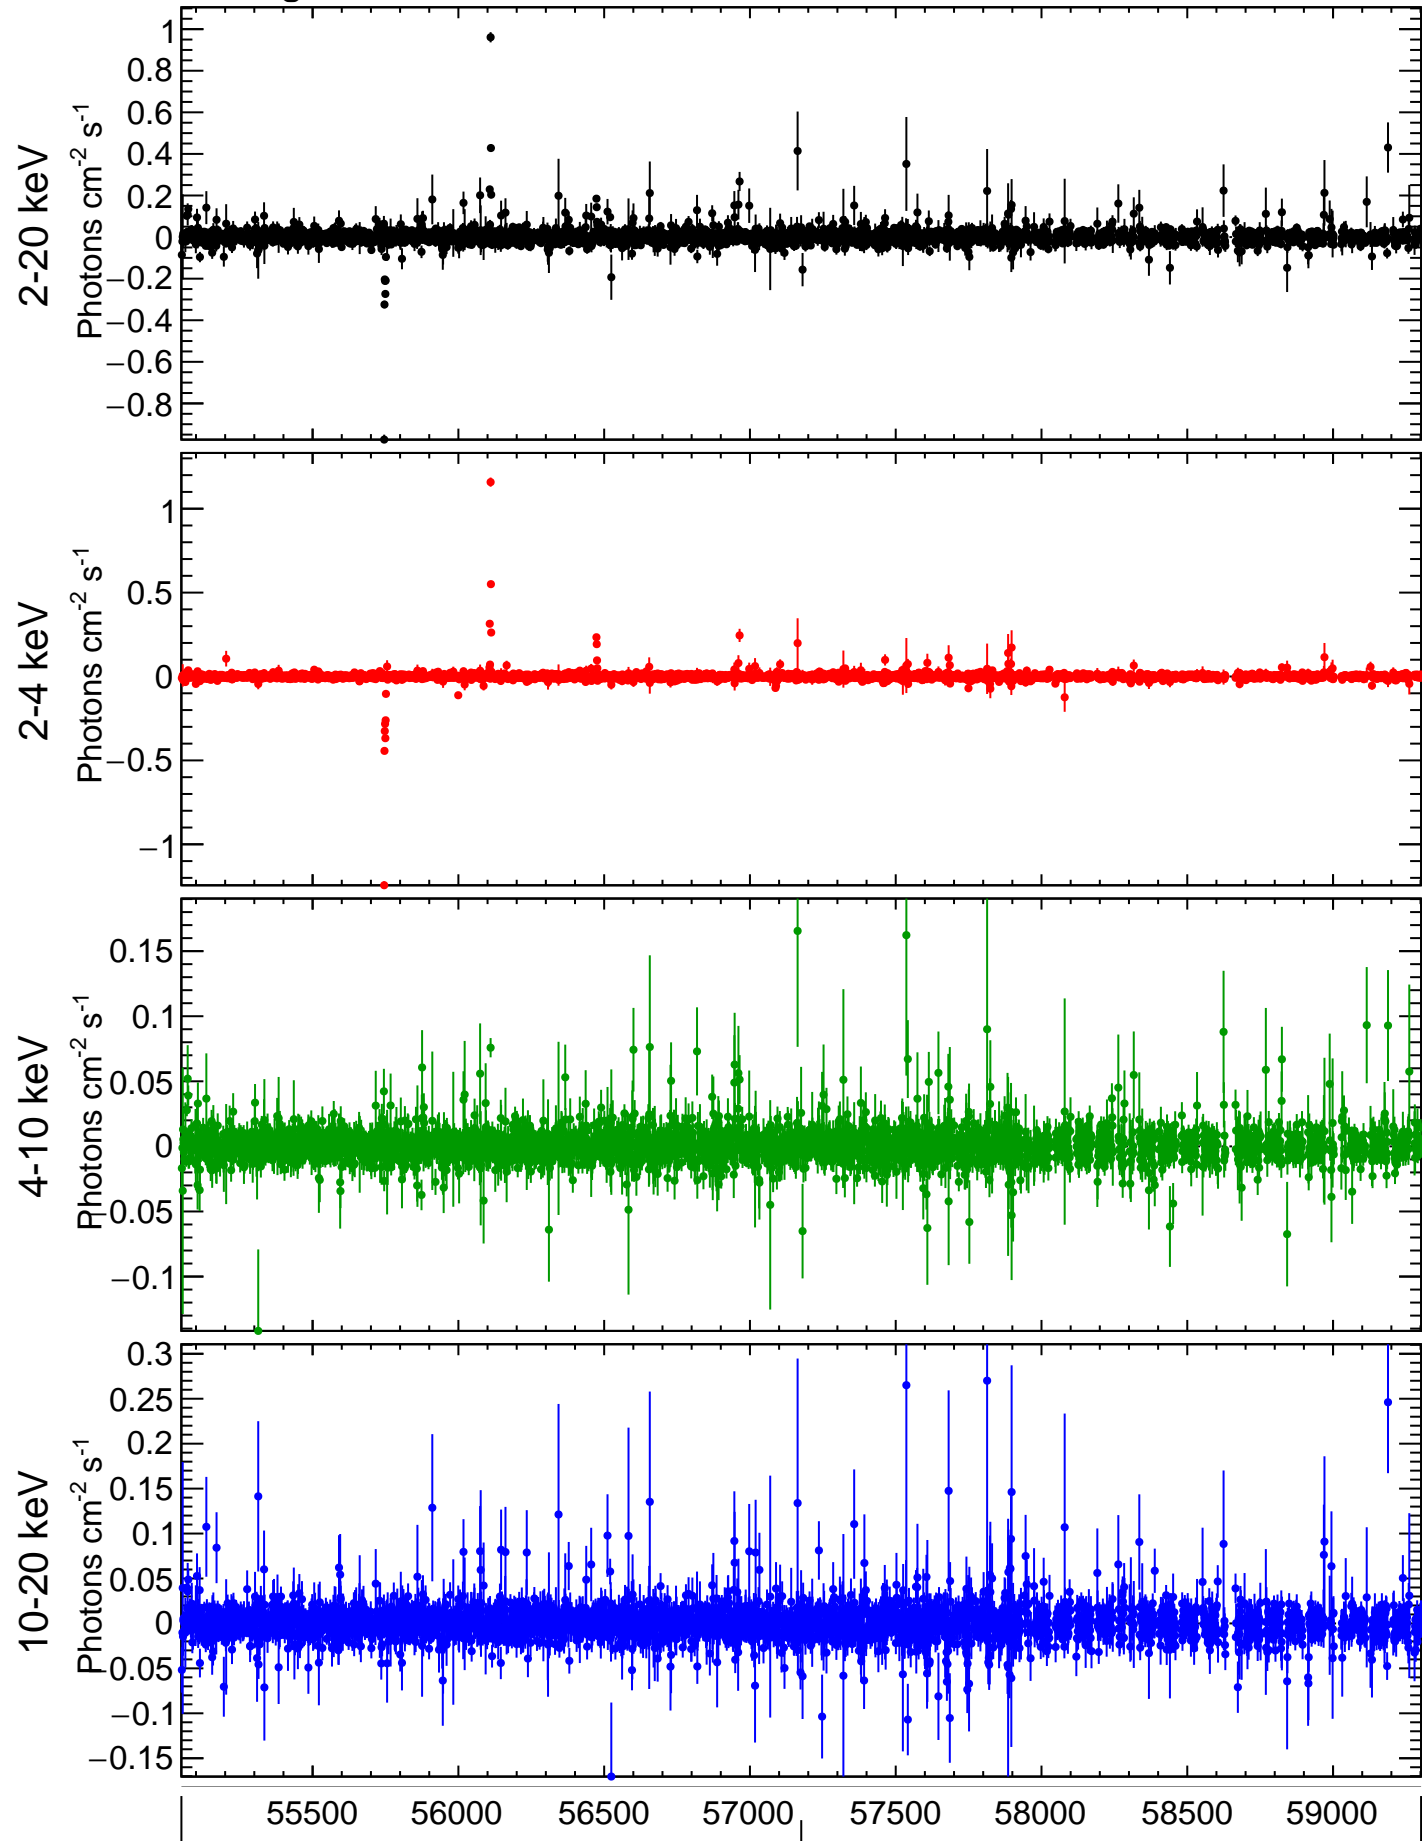

Betelgeuse

binsize=24.0h

2009-08-07

2021-03-29