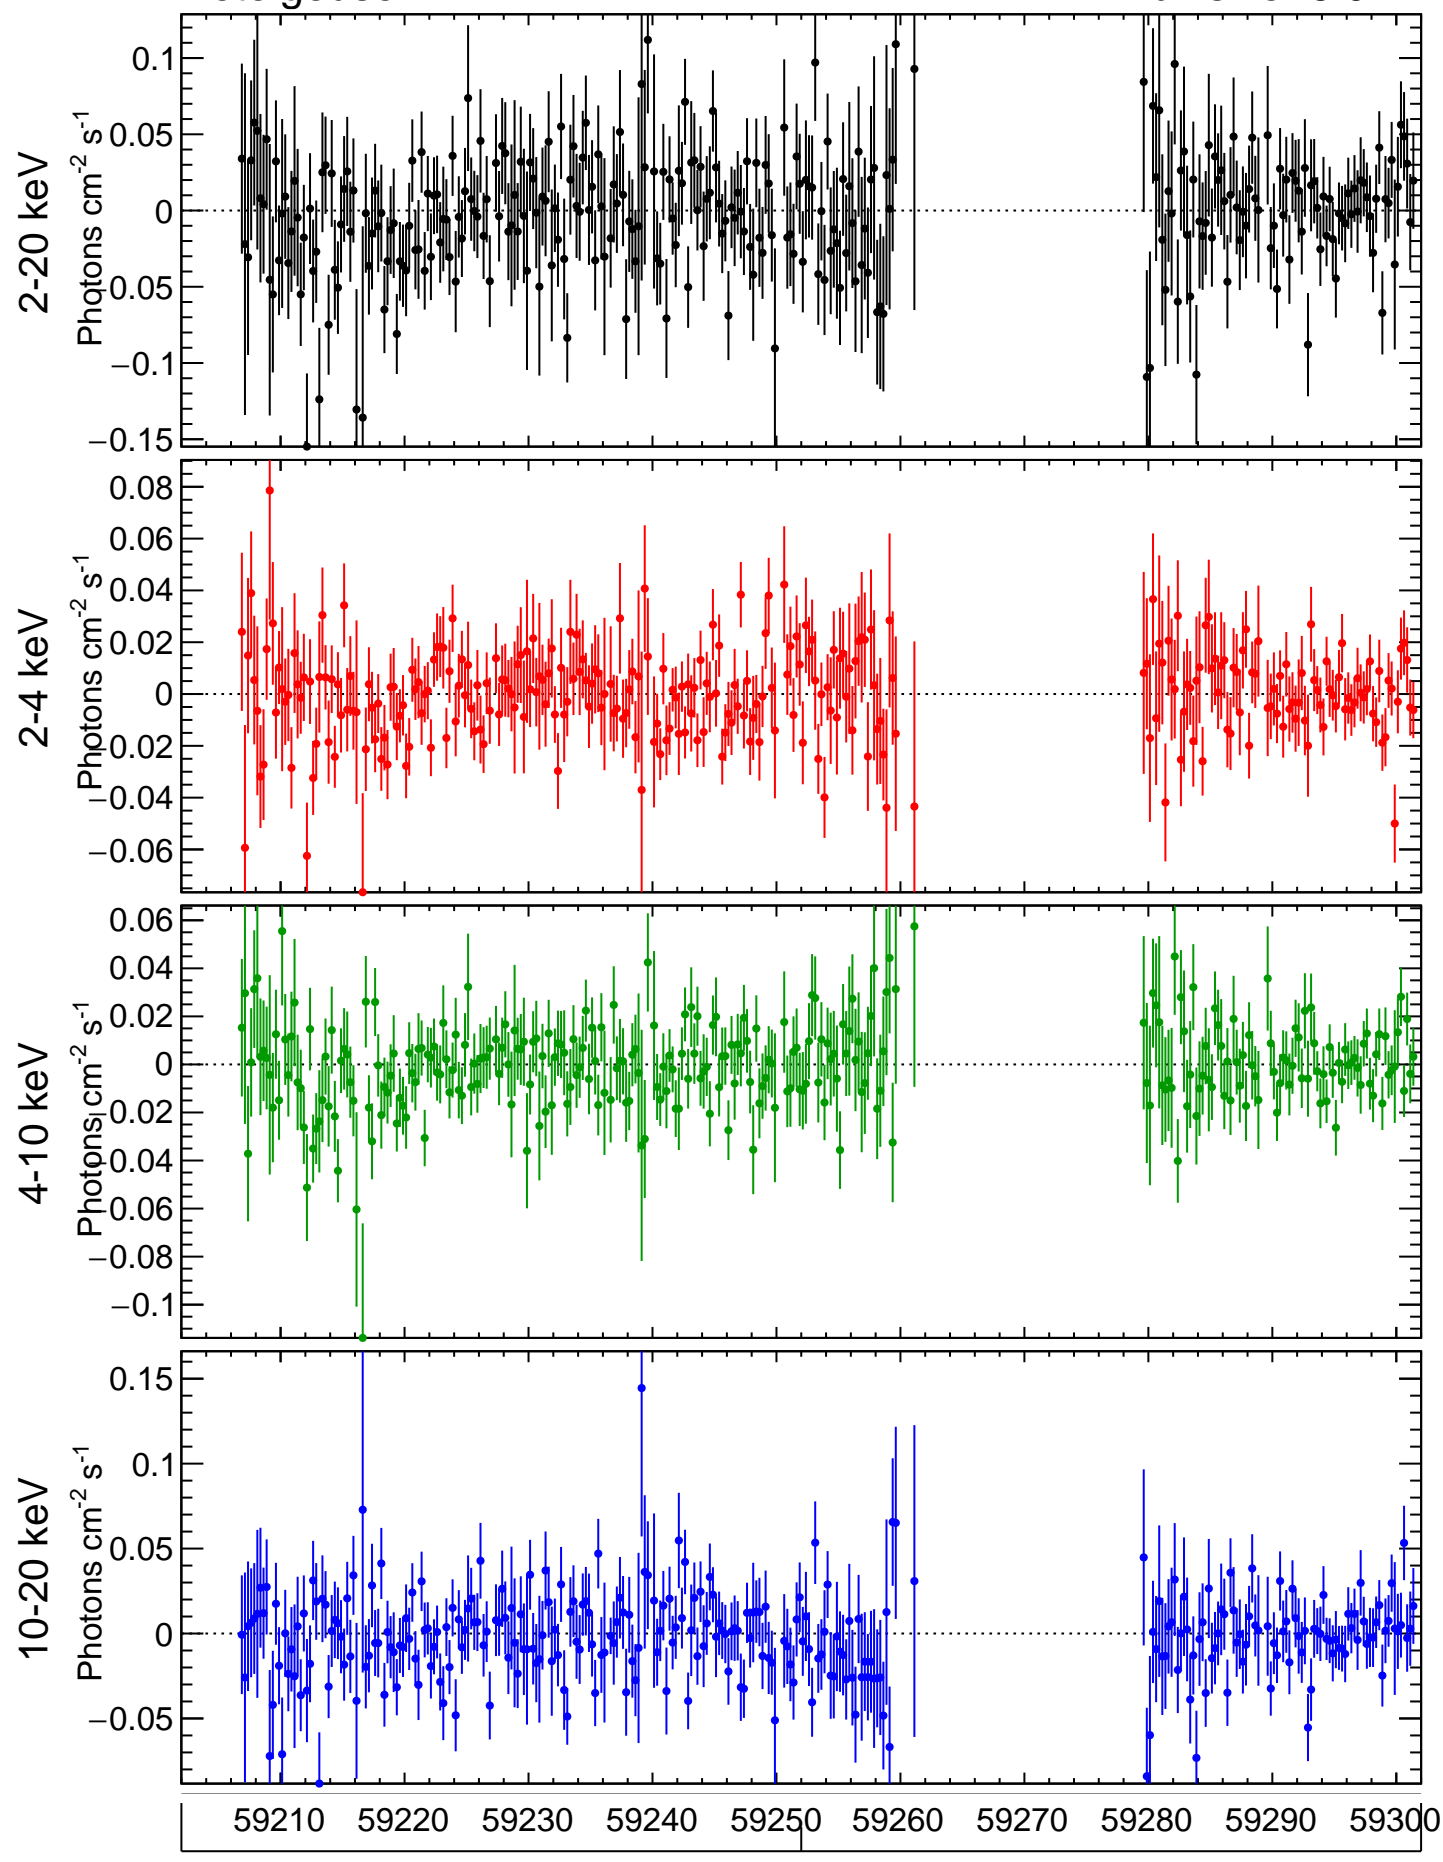

Betelgeuse

binsize=6.0h

2020-12-19

2021-03-29