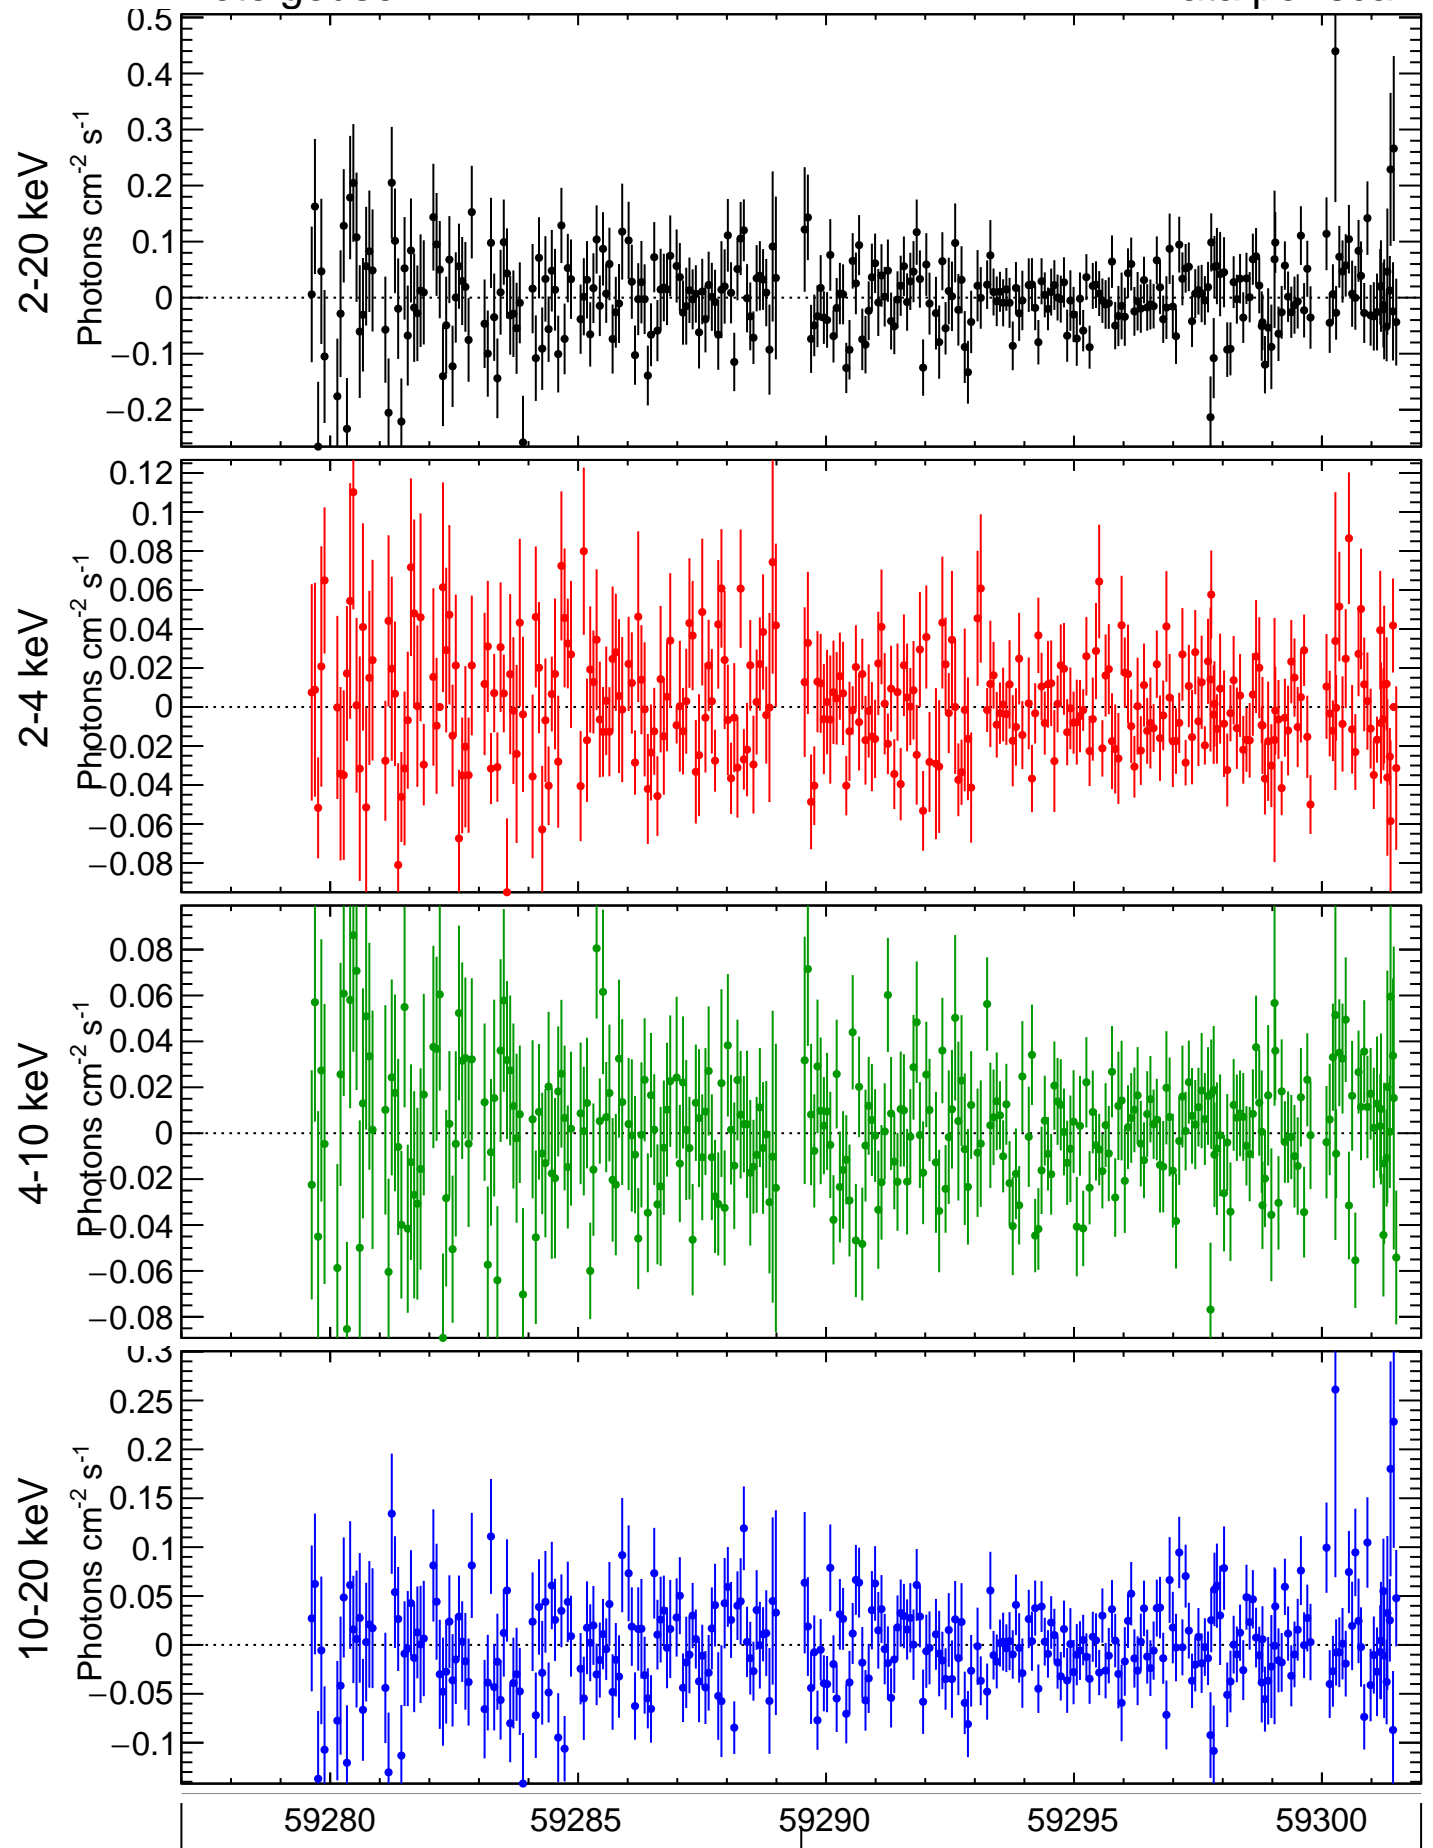

Betelgeuse

Data per scan

2021-03-04

2021-03-29