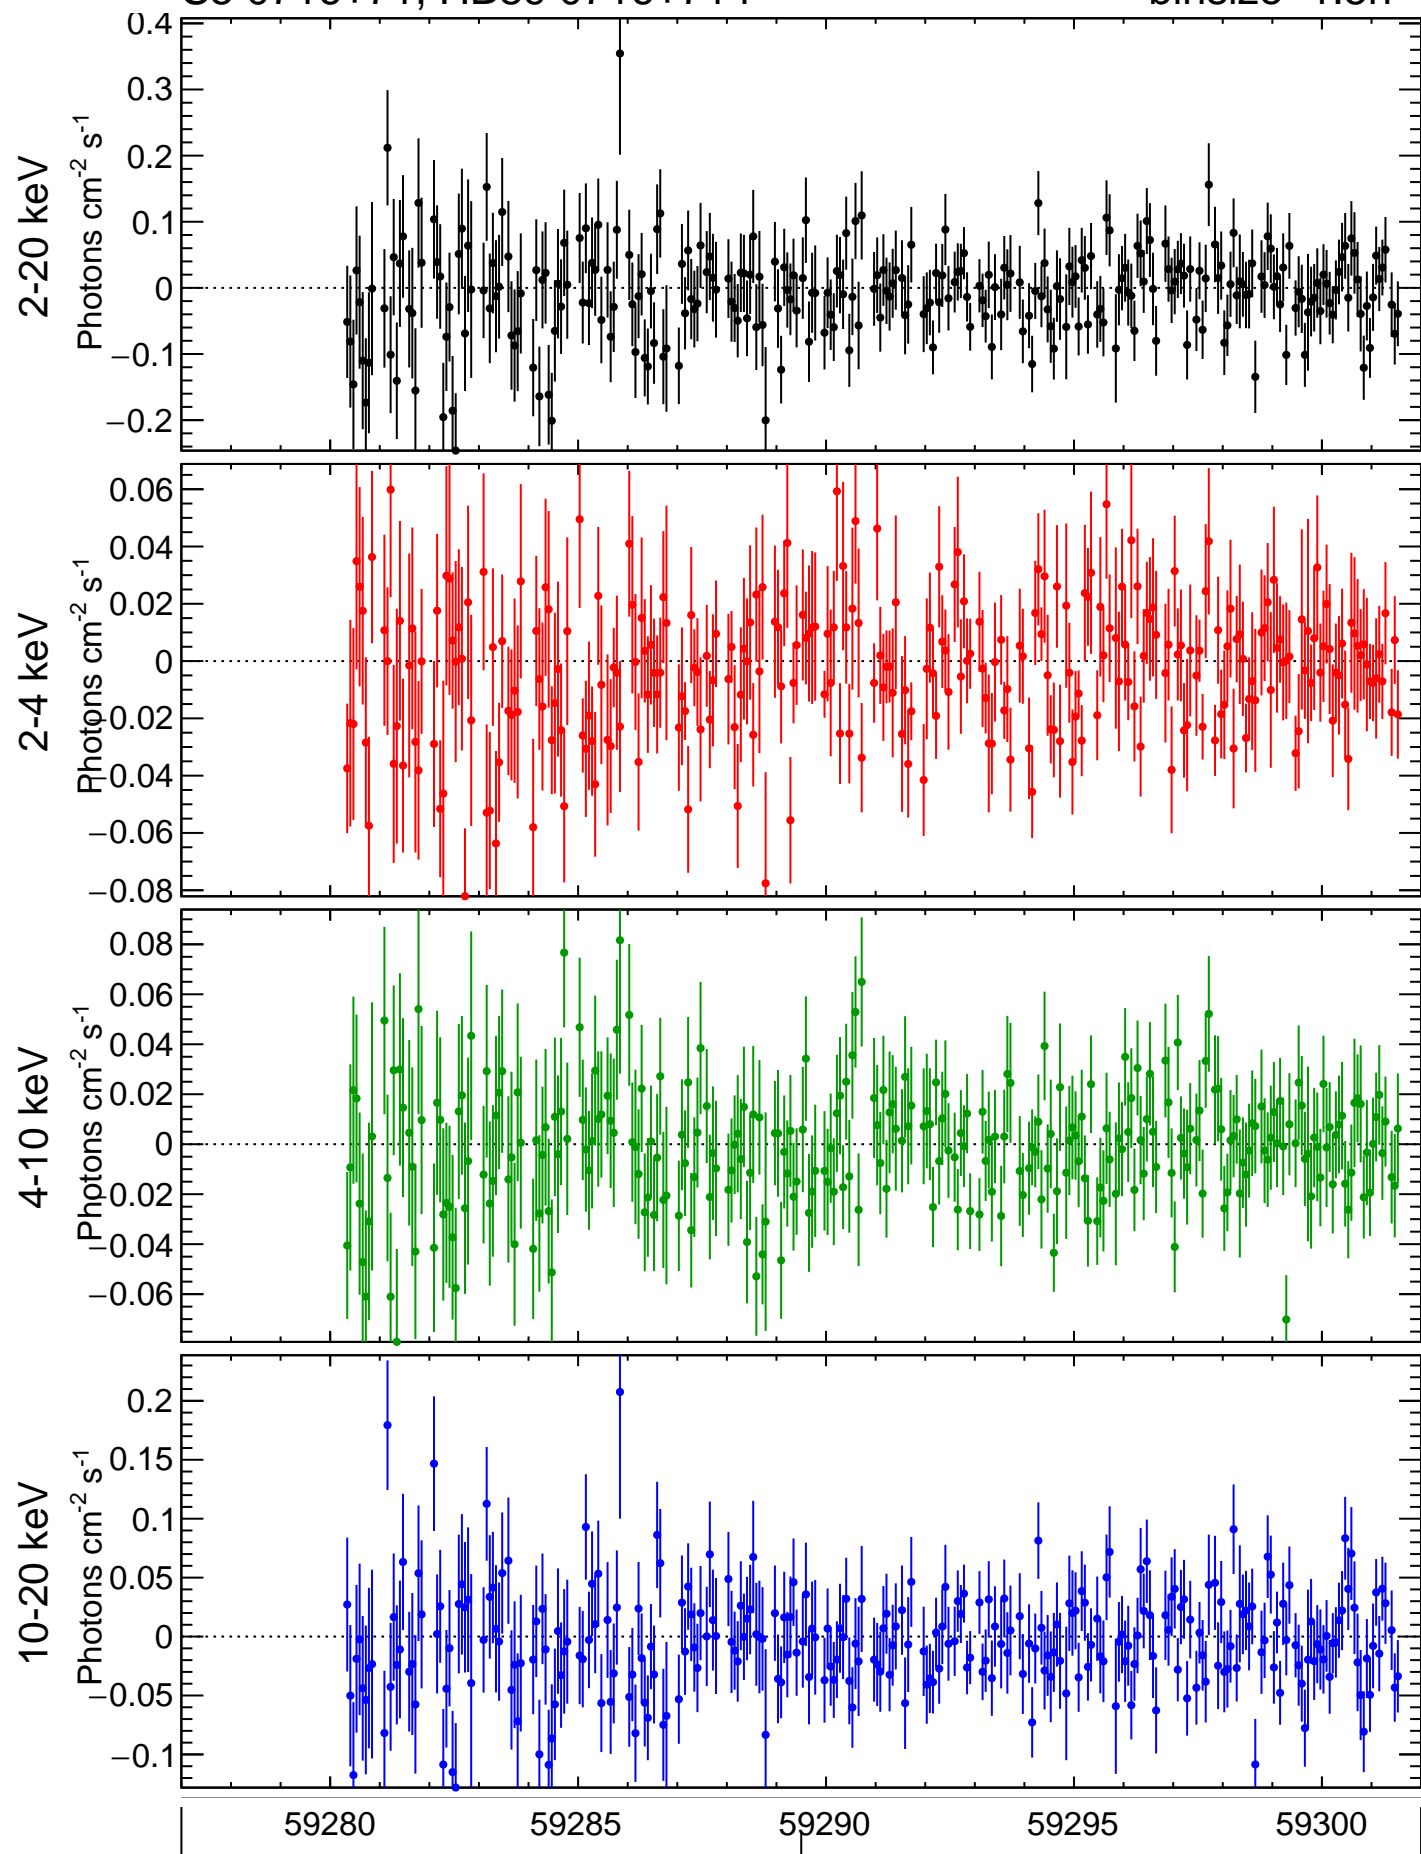

S5 0716+71, HB89 0716+714

binsize=1.5h

2021-03-04

2021-03-29