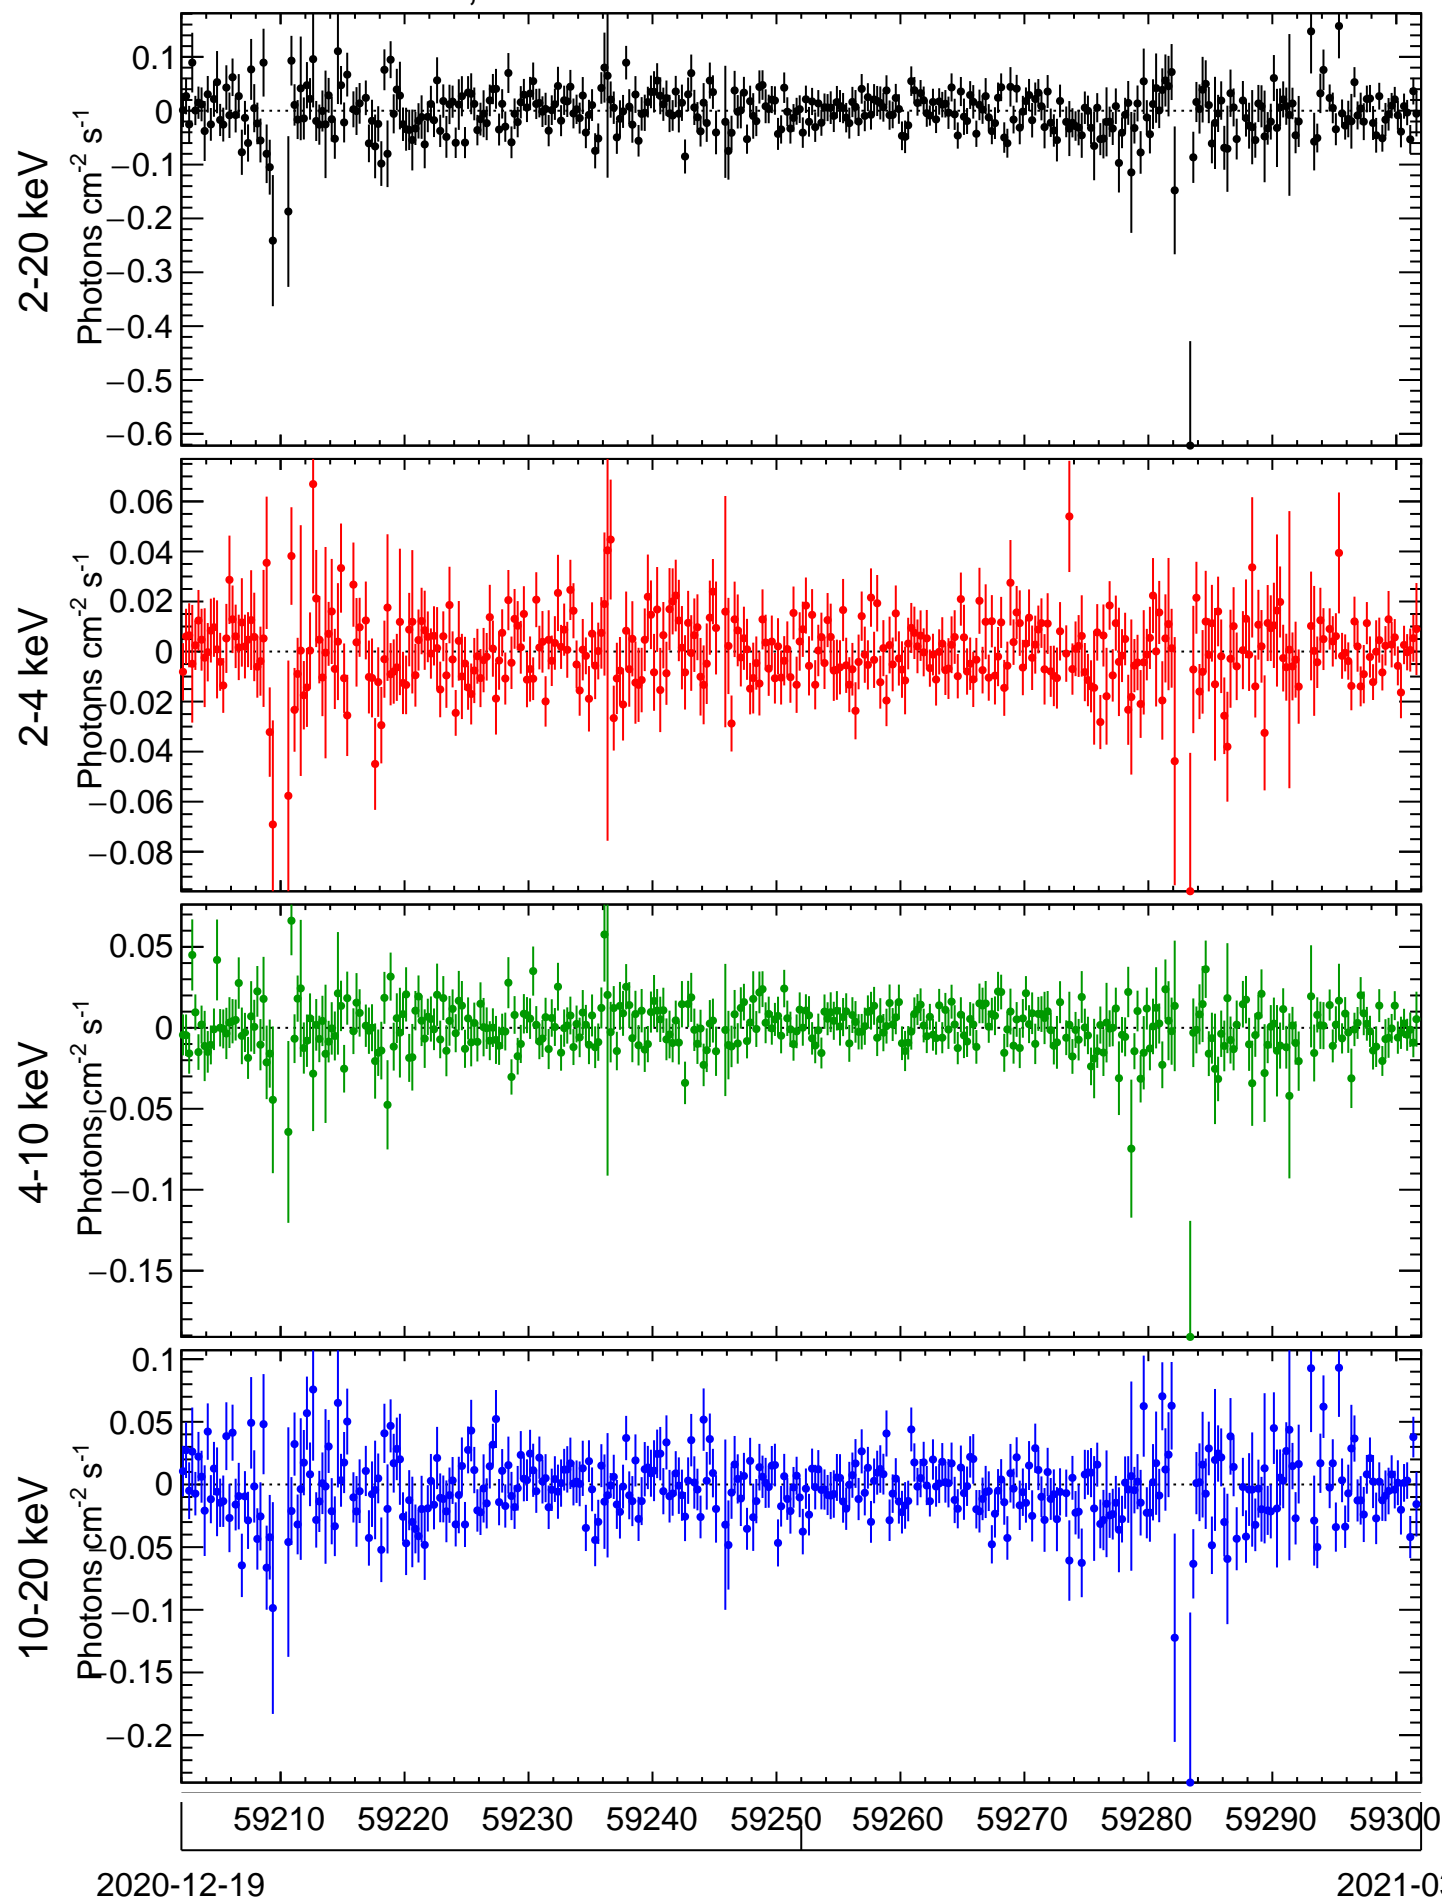

EXO 0748-676, UY Vol

binsize=6.0h

2020-12-19

2021-03-29