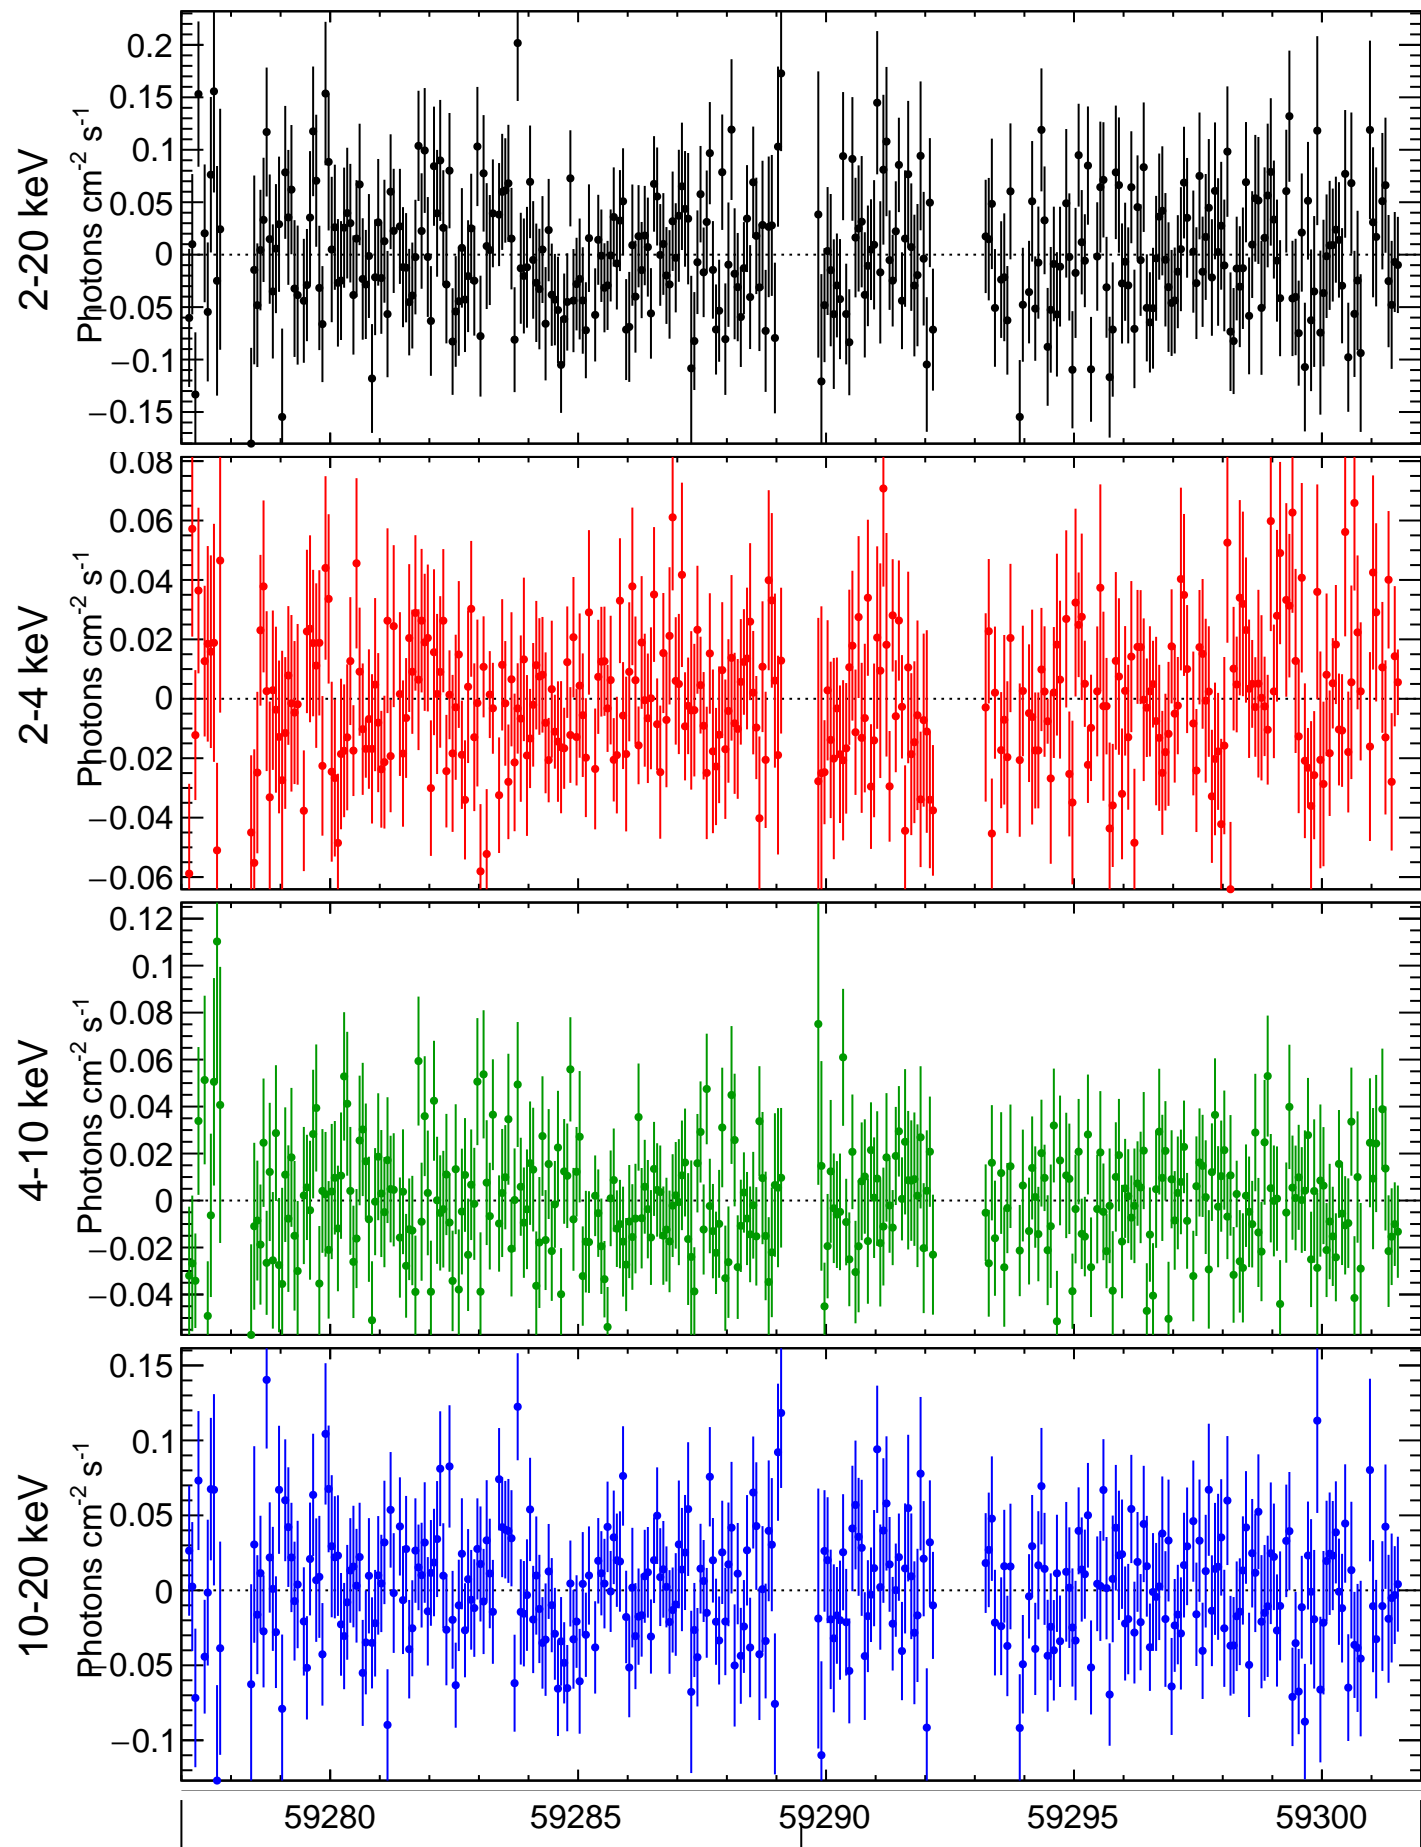

GRB130505B

binsize=1.5h

2021-03-04

2021-03-29