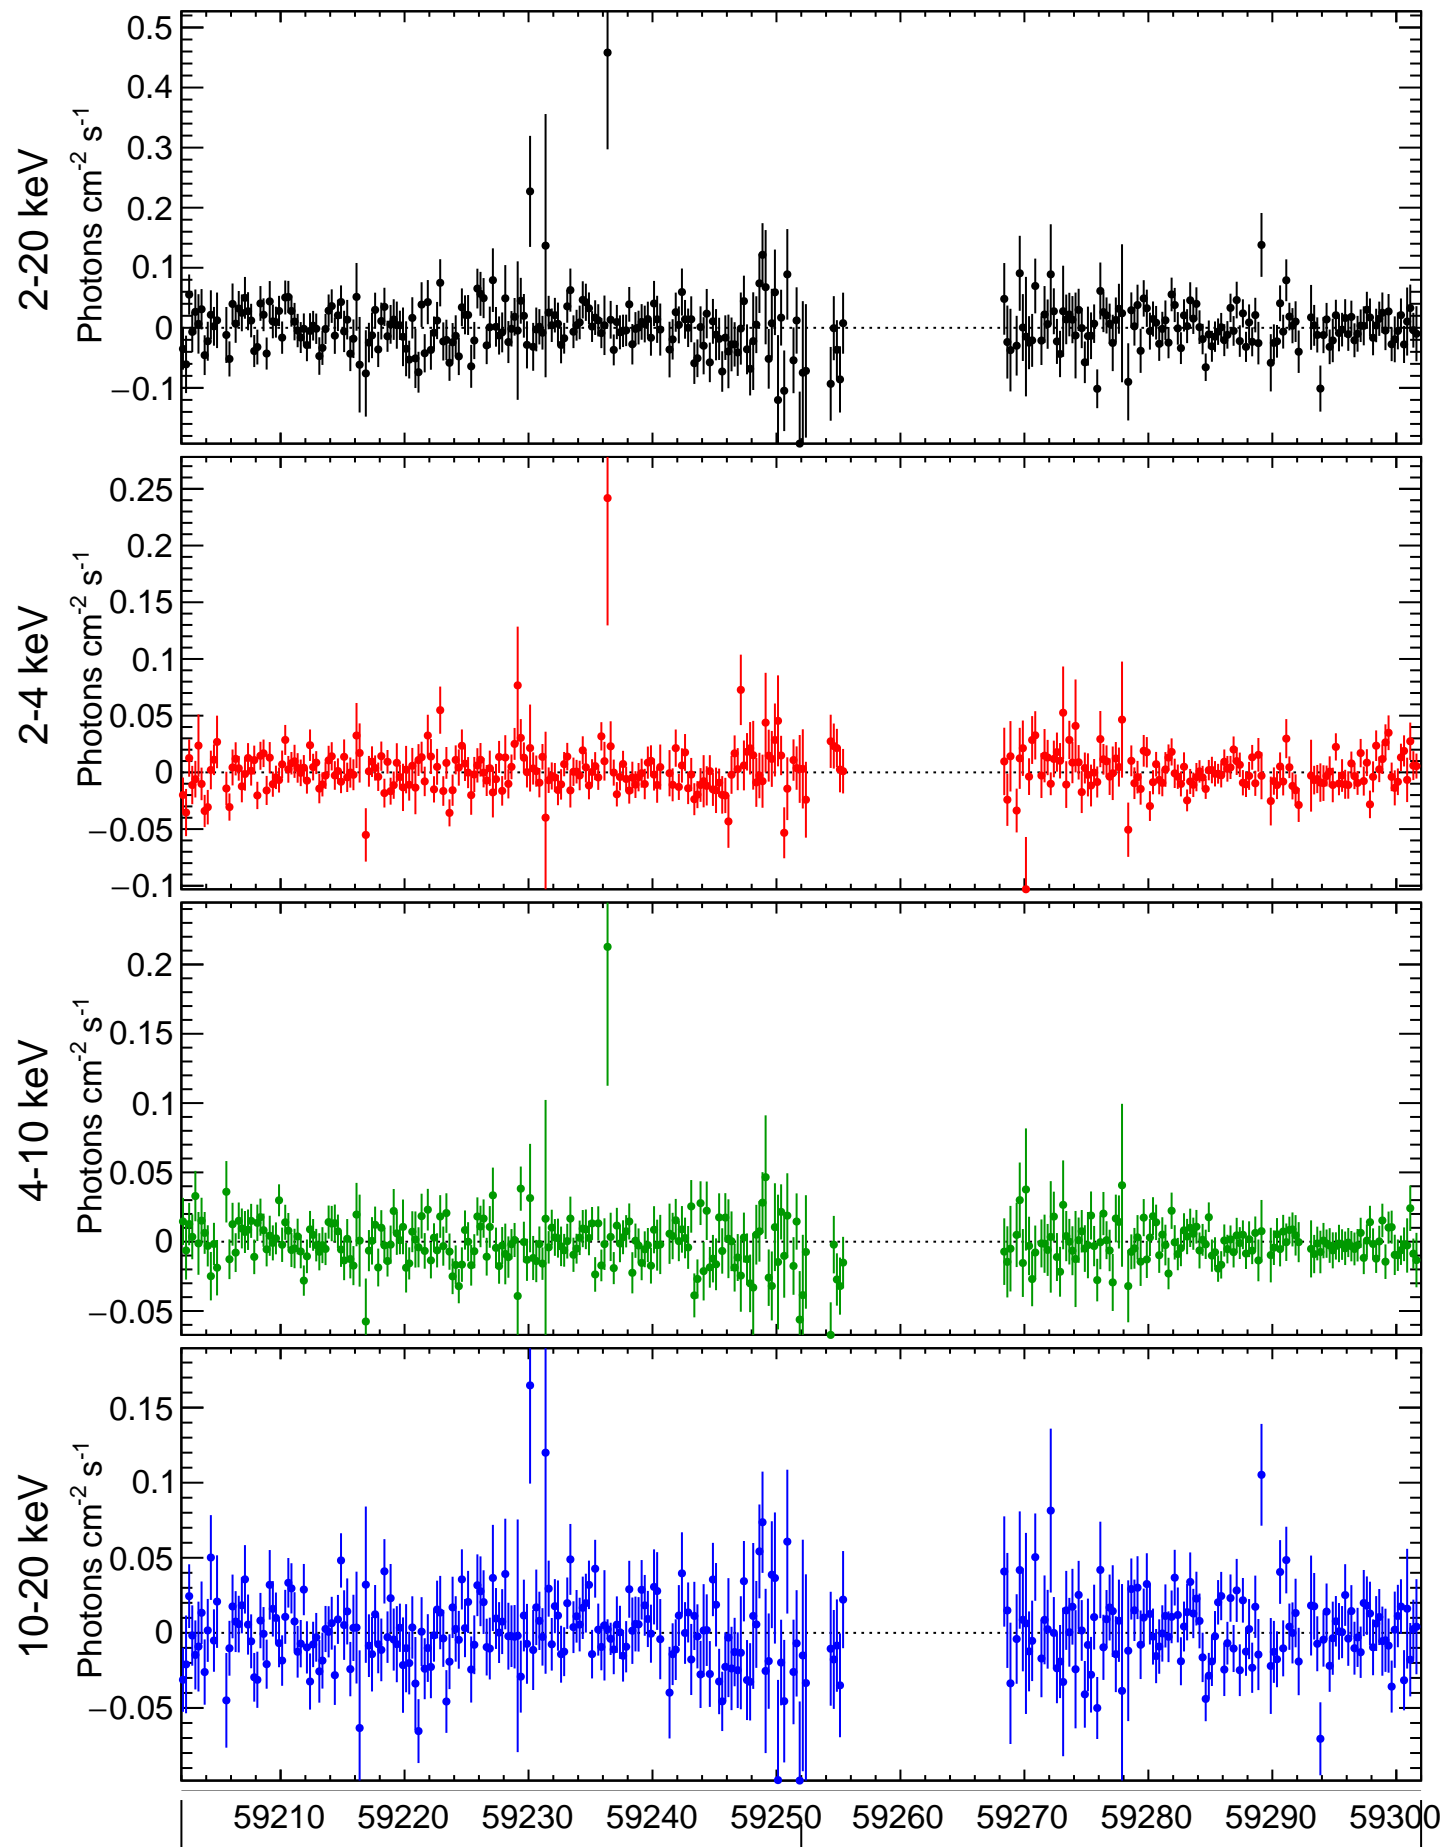

GRB130505B

binsize=6.0h

2020-12-19

2021-03-29