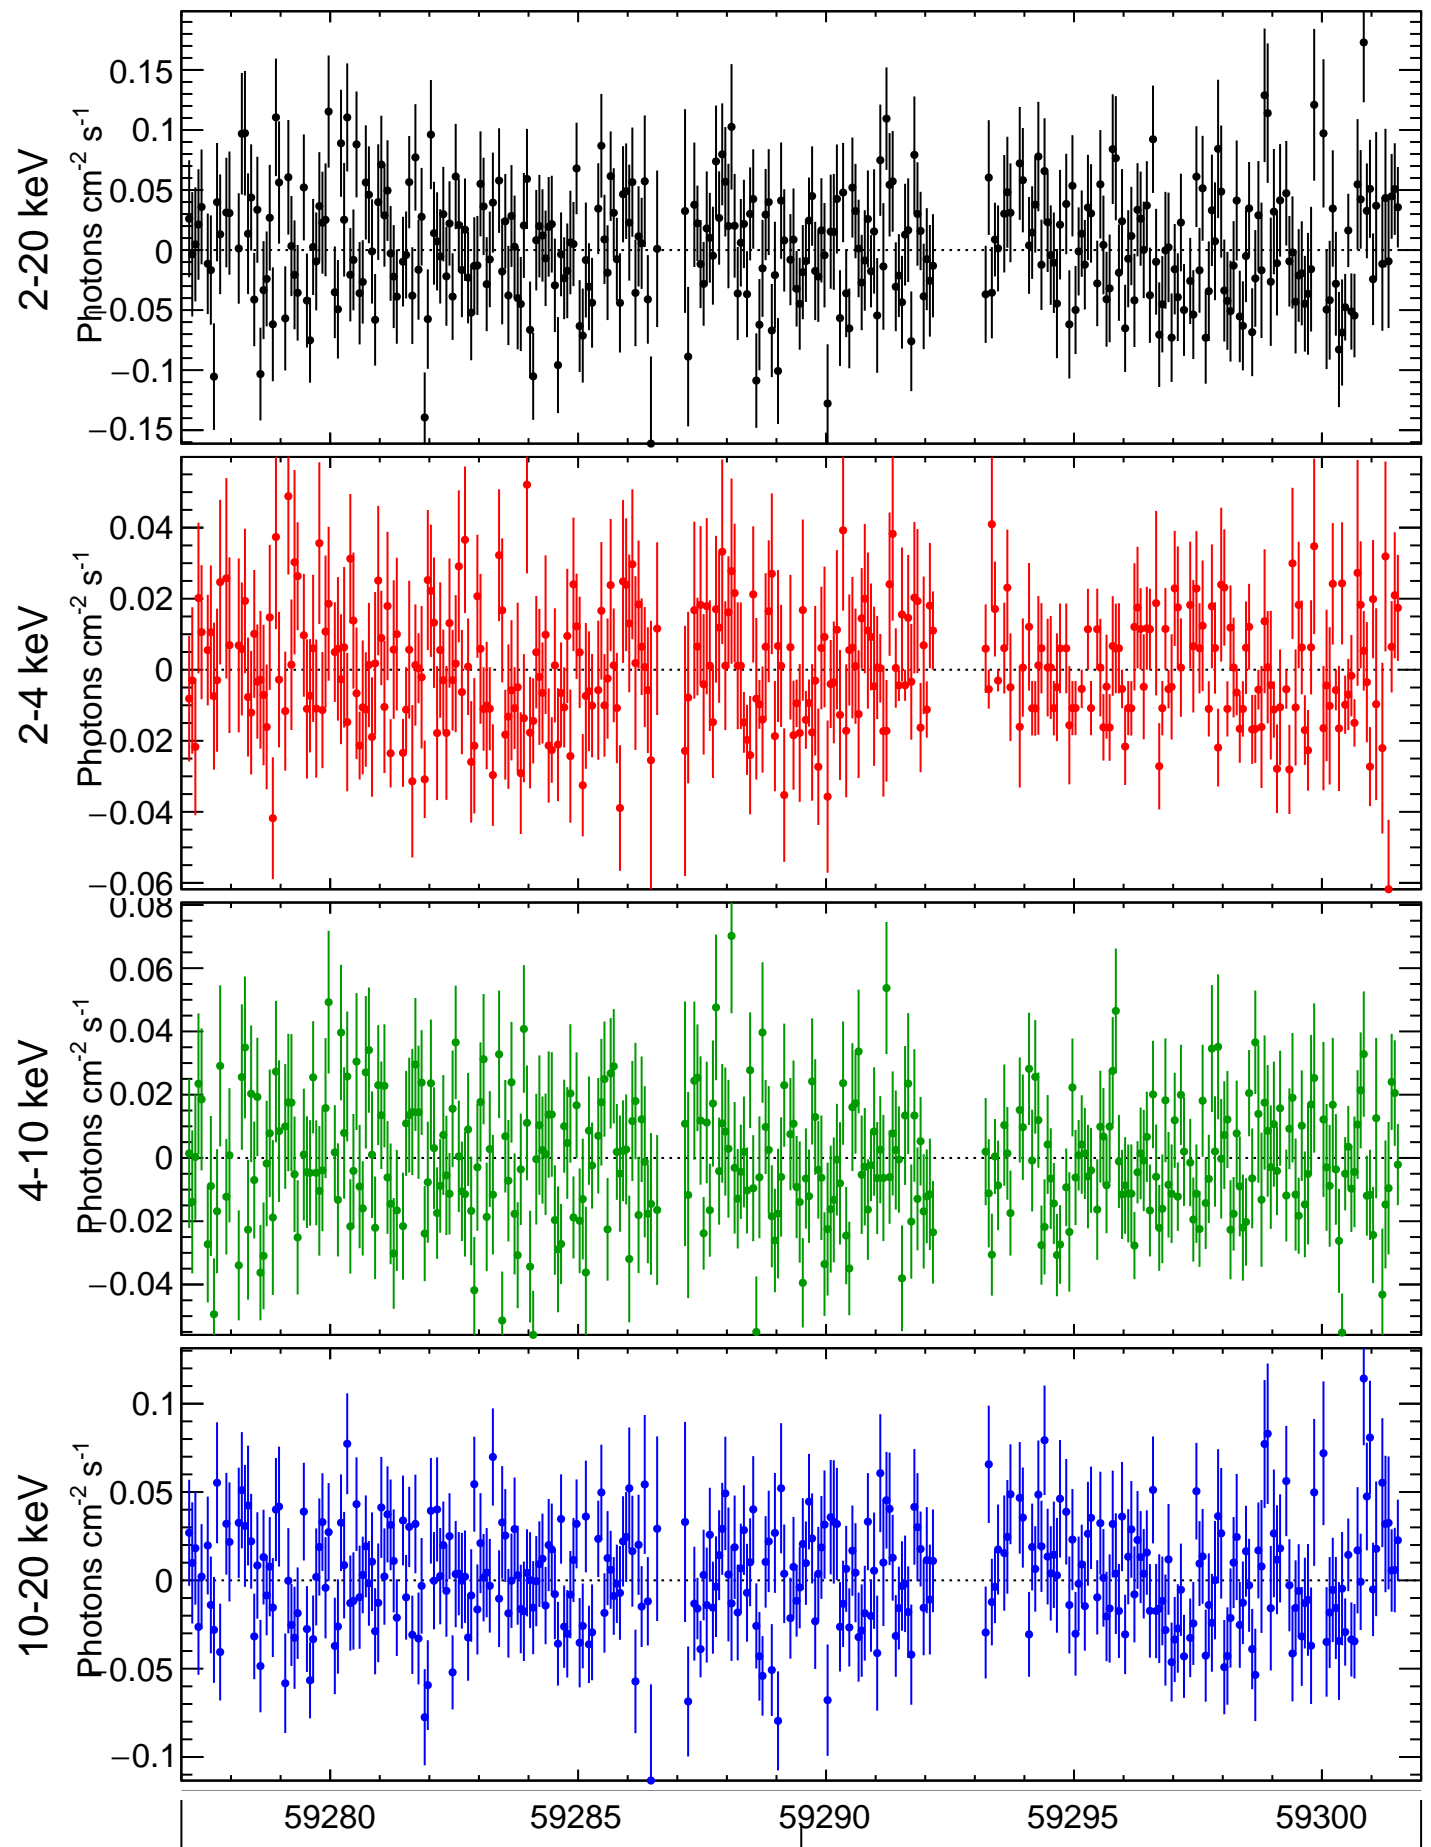

MCG -01-24-012

binsize=1.5h

2021-03-04

2021-03-29